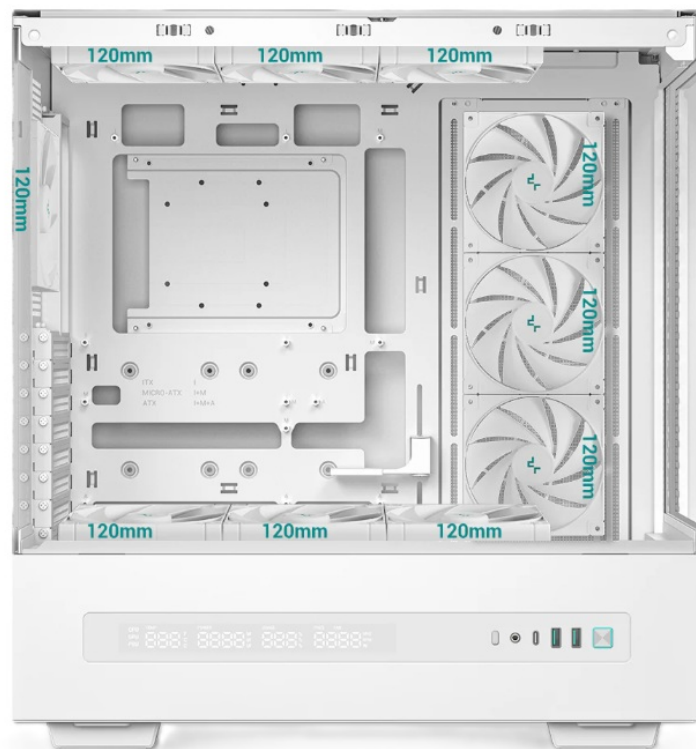

### DEEPCOOL CH690 DIGITAL - PC skříň s modulární funkcí

**PC skříň DEEPCOOL CH690 DIGITAL**, do které bezpečně uložíte veškeré komponenty a vytvoříte **moderní PC systém pro hraní her, tvůrčí činnost nebo náročnou práci** s aplikacemi. Tento model je mimo jiné vybaven praktickým **digitálním displejem**, který zobrazuje aktuální **teploty CPU, GPU, spotřebu energie** nebo třeba rychlost ventilátorů. Jednoduše vám zprostředkuje základní provozní informace.

## DEEPCOOL CH690 DIGITAL

Stylová a prostorná skříň formátu Middle Tower s **průhlednou bočnicí i předním panelem** nabízí **jednu 2,5/3,5"** pozici pro HDD/SDD disk a **dvě 2,5"** pozice pro SSD disky. Díky **možnosti osazení až deseti ventilátory** skříň poskytuje více než dostatečné možnosti chlazení. Na boční straně se nachází **dva USB 3.0** porty, jeden port **USB-C** a kombinovaný audio port pro sluchátka a mikrofon. Důmyslné řešení umožňuje pohodlné umístění **až 420 mm dlouhého výměníku** vodního chlazení na horní straně. Ve skříni je dostatek prostoru pro chladič CPU do výšky až 182 mm a grafickou kartu o délce až **450 mm**. Základna skříně obsahuje **digitální displej**, který zobrazuje aktuální **teplotu, výkon, spotřebu a otáčky**

## ZÁKLADNÍ SPECIFIKACE

**Provedení skříně:** Middle Tower

**Interní pozice:** 1× 2,5"/3,5", 2× 2,5"

**Kompatibilita základní desky:** Mini-ITX, Micro-ATX, ATX

**Zdroj:** bez zdroje

**Konektory na bočním panelu:** 2× USB 3.0, 1× USB-C, 1× kombinovaný port sluchátek a mikrofonu

**Rozměry:** 516 × 485 × 240 mm

**Hmotnost:** 9,8 kg

**Barva:** bílá