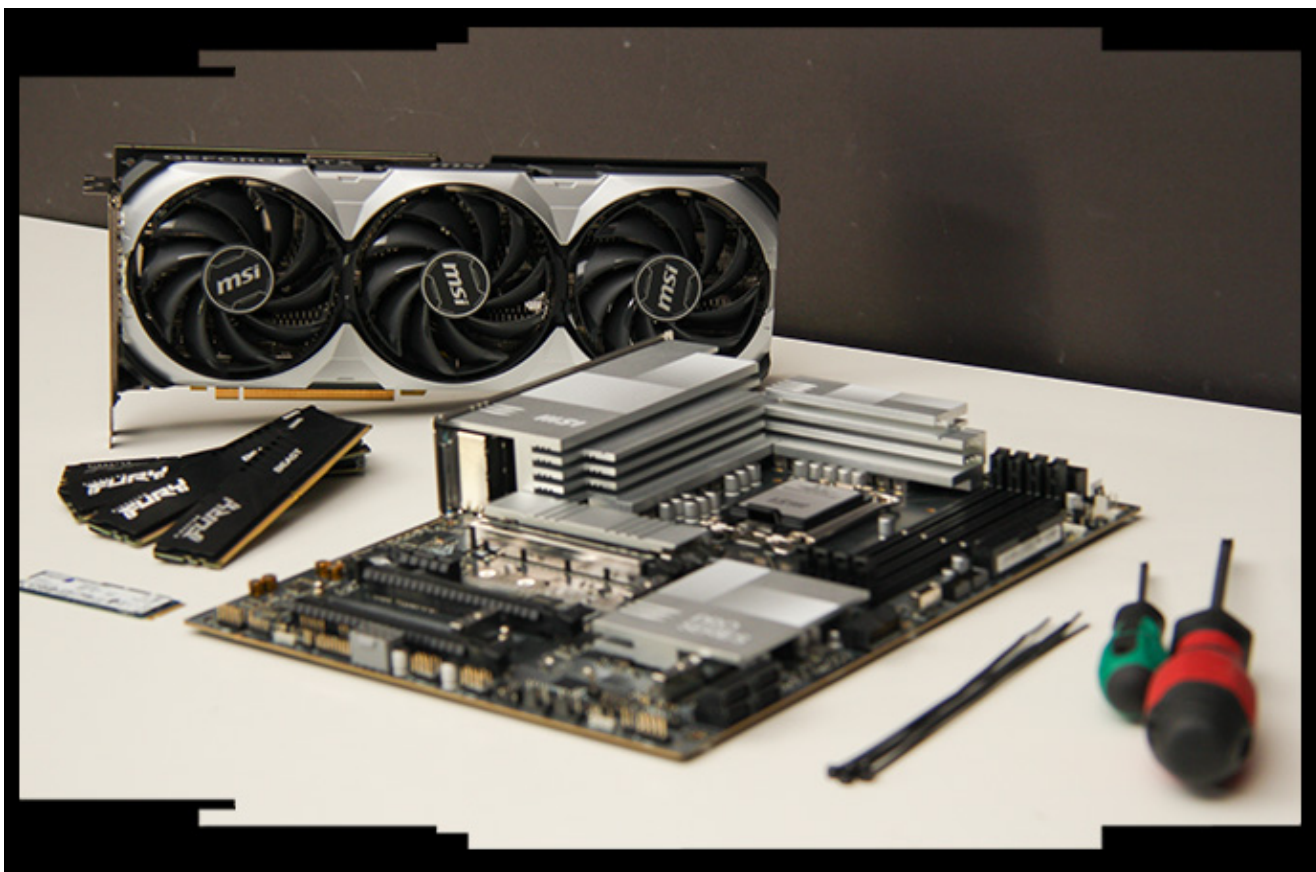

Bezstarostný servis

Pro počítače značky HAL3000 poskytujeme servisní službu BEZSTAROSTNÝ SERVIS HAL3000. Tato služba ti zaručí rychlou a pohodlnou opravu tvého PC v případě poruchy. Stačí jen zavolat na infolinku 702 147 953 a vše ostatní, včetně odvozu počítače zdarma z místa, které určíš, následné