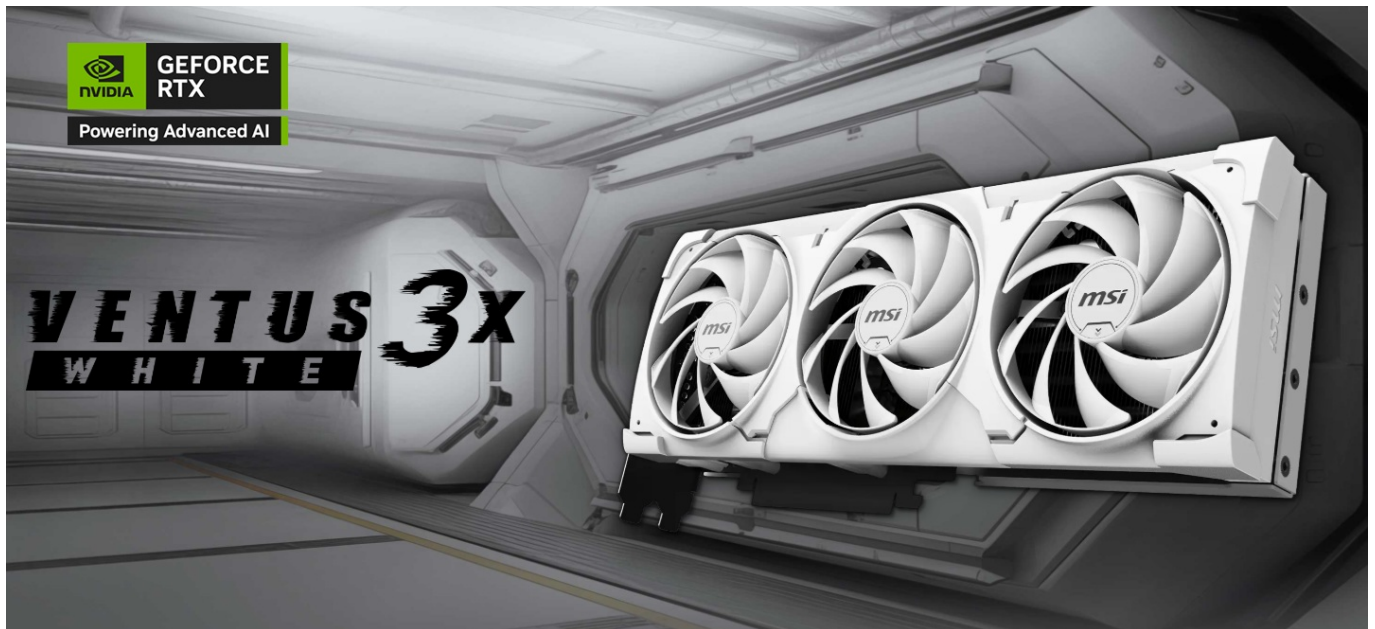

Popis

MSI GeForce RTX 5080 16G VENTUS 3X OC WHITE- realistická grafika do her i tvůrčí činnosti

Výkonná grafická karta **MSI GeForce RTX 5080 16G VENTUS 3X OC WHITE** navržena pro hráče a tvůrce obsahu, kteří vyžadují špičkový hardware do své PC sestavy formátu SFF. Kartu pohání **architektura NVIDIA Blackwell**, která obsahuje nepřeberné množství technologií. **Vylepšená Tensor jádra 5. generace** spolu s **DLSS 4** podporují maximální výkon **umělé inteligence**.

Ventilátory TORX FAN 5.0 s dvojitými kuličkovými ložisky zlepšují proudění vzduchu a vydrží gamingovou zátěž po velmi dlouhou dobu. Vnitřek grafické karty **MSI GeForce RTX 5080 16G VENTUS 3X OC WHITE** obsahuje přídatnou kovovou konstrukci pro výrazné zpevnění a zvýšení celkové odolnosti.