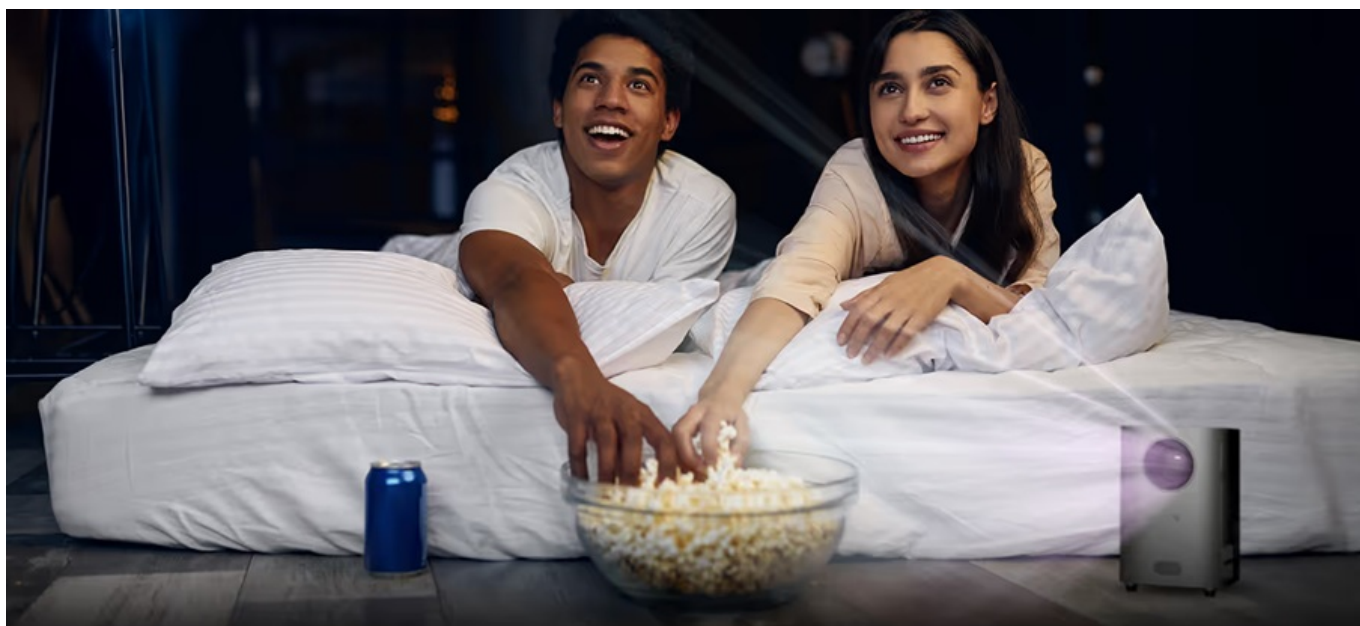

### Strong Q1 - miniprojektor pro domácí kino

**Miniaturní projektor Strong Q1** poskytuje ostrý a detailní obraz v lehkém a přenosném provedení. Je vhodný pro promítání filmů, videí, případně prezentace kdekoli na cestách. Díky **technologii rozptýleného odrazu** produkuje rovnoměrné světlo, které zbytečně **nezatěžuje oči** a sledování obsahu je mnohem příjemnější. Projektor dosahuje **extrémně nízké váhy 0,8 kg** a můžete s ním vyrazit kamkoli.

## Strong Q1

Miniaturní přenosný projektor s **HD** rozlišením **1280 × 720** bodů nabízí jas **180 ANSI** lumenů a kontrast **1000 : 1**. Tento projektor vám umožní proměnit jakoukoliv zeď nebo plátno na obří obrazovku s **úhlopříčkou až 120"**. Díky technologii **Bluetooth** lze přehrávat audio z projektoru pomocí bezdrátových reproduktorů či sluchátek. Je také vybaven funkcí **bezdrátového streamování či zrcadlení** obrazu ze smartphonů skrze **Wi-Fi**. Samozřejmostí je pak možnost přehrávání filmů, fotografií či hudby prostřednictvím **USB portu**. Ozvučení zajišťují **stereo reproduktory** s celkovým výkonem **6 W**.