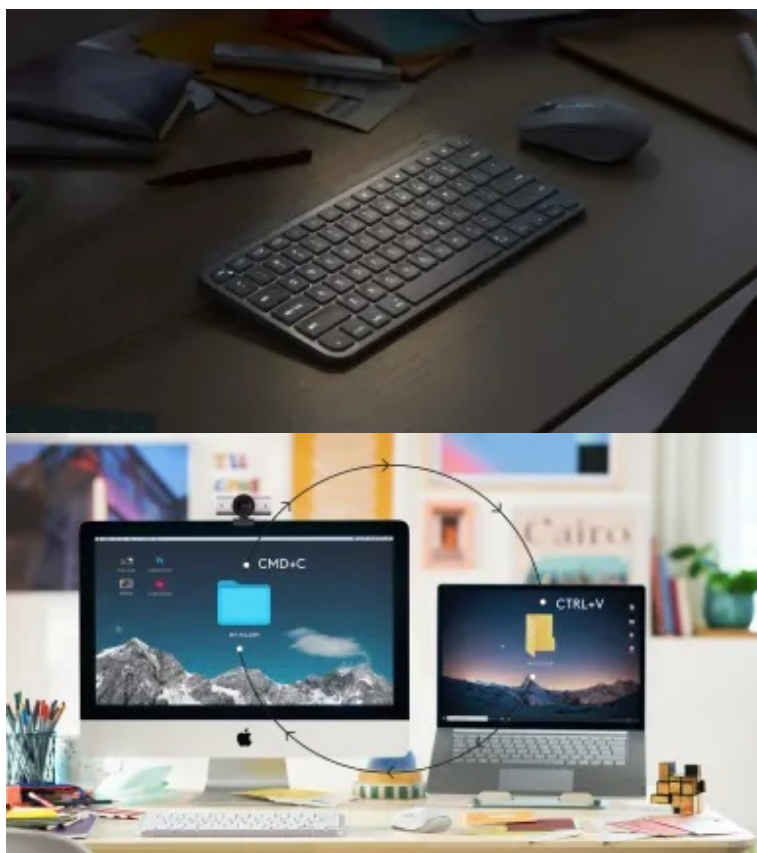

Popis

Logitech MX Keys Mini - maxi práce v mini provedení

Bezdrátová klávesnice Logitech MX Keys Mini kompaktních rozměrů, která se vyznačuje jednoduchým designem a inteligentním podsvícením pro každou práci na PC. **Klávesy s kulovým profilem** podporují komfortní psaní a **ergonomii**. Jsou tvarované s ohledem na lidské prsty, což zajišťuje rychlé a přesné psaní s nižším rizikem překlepů, respektive stiskem špatné klávesy.

Díky **technologii Flow** klávesnici Logitech MX Keys Mini jednoduše **propojíte s více zařízeními** s rozdílnými operačními systémy. Díky tomu zajišťuje efektivní práci v rámci **multitaskingu**. Tento model rovněž disponuje **programovatelnými klávesami**, takže se do určité míry přizpůsobí vašim konkrétním požadavkům.

Logitech MX Keys Mini US

Kompaktní bezdrátová klávesnice určená pro pohodlné, rychlé a plynulé psaní. **Minimalistické provedení** vyrovná vaše ramena a umožní vám umístit myš blíže ke klávesnici, výsledkem je lepší držení těla a zlepšení ergonomie. **Klávesy s kulovým profilem** tvarovaným pro vaše prsty minimalizují riziko překlepu, zatímco jejich zvýšená stabilita snižuje hlučnost. Klávesnice disponuje **podsvícením**, jehož intenzita je regulována buď automaticky pomocí senzoru okolního osvětlení nebo ručně pomocí softwaru Logi Options+. Připojení k počítači je realizováno bezdrátově skrze **Bluetooth** či miniaturní bezdrátový USB přijímač **Logitech Bolt (není součástí balení)**. Vestavěná baterie s kapacitou **1500 mAh** udrží klávesnici v provozu **až 10 dní**, nebo 5 měsíců v případě vypnutého podsvícení. Nabíjení pak probíhá pomocí přiloženého **USB-C** kabelu.