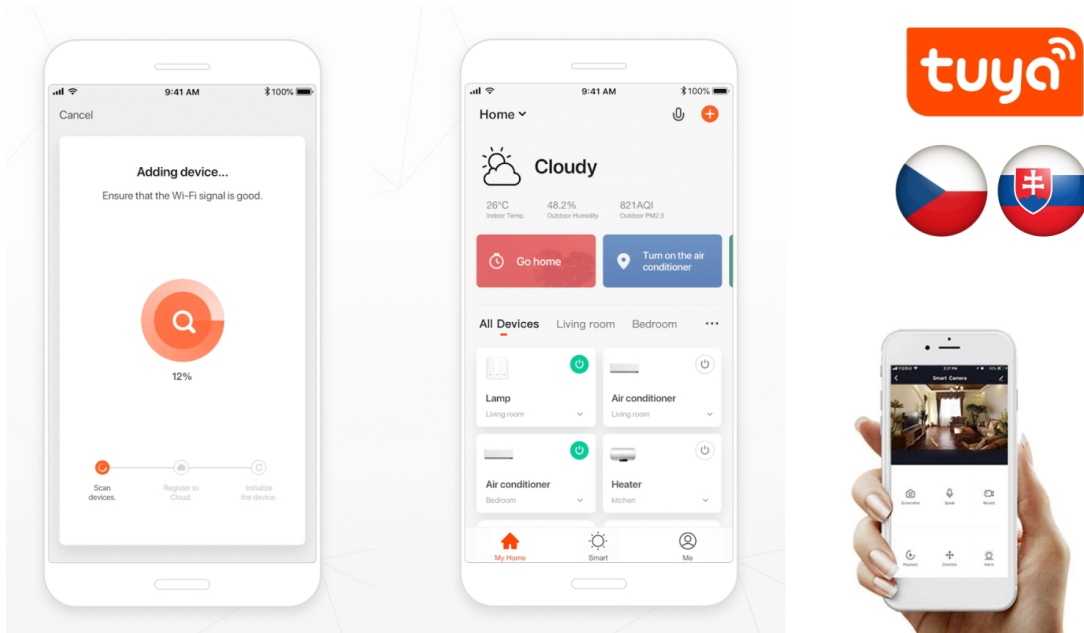

Tomáš Čaňo (iteshop.cz)

info@itcommunity.cz

+420 721 753 787

07.05.26 13:44:27

IMMAX NEO SMART KONTROLER V9

Cena celkem:

635 Kč

(bez DPH: 524 Kč)

Běžná cena:

698 Kč

Ušetříte:

63 Kč

Kód zboží:

ELIIMM1030

Part No.:

07582L

Záruka:

24 měs.

Stav:

Nové zboží

Popis

IMMAX NEO Smart kontroler V9

Speciální ovladač pro **ovládání světelných zdrojů** systému IMMAX NEO komunikující na protokolu **ZigBee 3.0**. Ovladačem je možné stmívat či vypínat, díky tomu můžete mít osvětlení v domácnosti kdykoliv pod kontrolou a stát se tak „pánem světla“. Samozřejmostí je ochrana proti přepětí, přehřátí i přetížení. Kontroler je kompatibilní s iOS, Android, Amazon Alexa, Apple Siri zkratky, Google Assistant a systémem Lidl.

Poznámka: Pro instalace se zapojením nulového vodiče, pod tlačítko.

Upozornění: Kontroler vyžaduje propojení s chytrou bránou IMMAX NEO BRIDGE PRO Smart Zigbee 3.0 (prodává se samostatně) či jiným TUYA hubem na standardu ZigBee 3.0.

ZÁKLADNÍ SPECIFIKACE

Rozhraní: Zigbee 3.0, podpora Tuya

Frekvence: 2400–2483,5 MHz

Bezdrátový dosah: 30 m přímá viditelnost, 10 m v zastavěném prostoru

Rozsah zatížení: 2 × 150 W

Napájení: AC 120–240 V