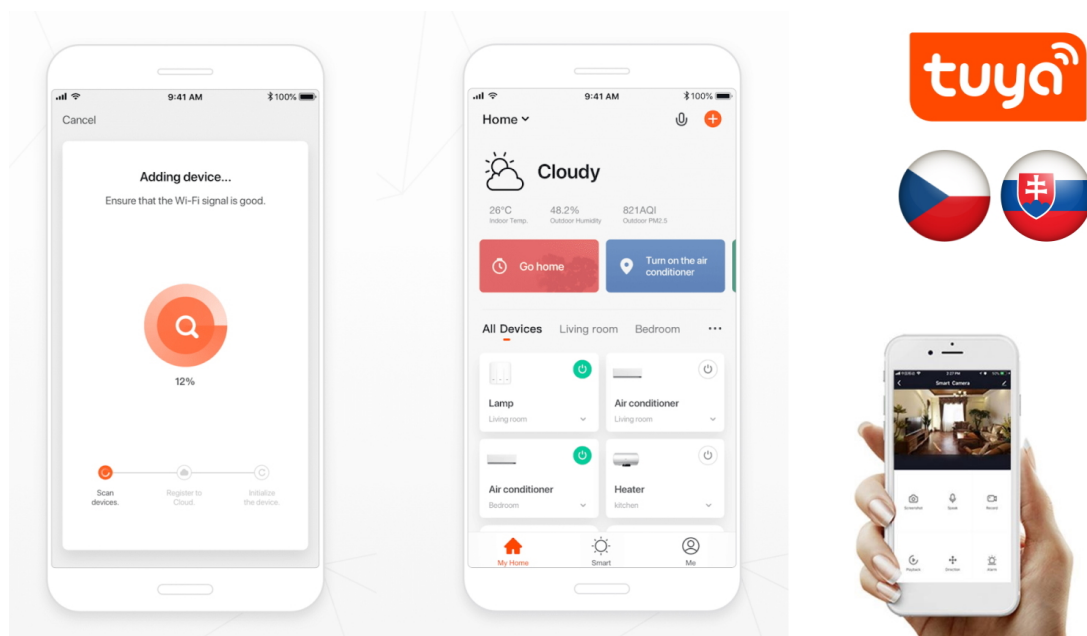

Tomáš Čaňo (iteshop.cz)

info@itcommunity.cz

+420 721 753 787

06.05.26 23:16:56

IMMAX NEO SMART KONTROLER PRO OVLÁDÁNÍ ŽALUZIÍ A ROLET

Cena celkem:	422 Kč
	(bez DPH: 349 Kč)
Běžná cena:	464 Kč
Ušetříte:	42 Kč
Kód zboží:	ELIIMM1029
Part No.:	07580L
Záruka:	24 měs.
Stav:	Nové zboží

Popis

IMMAX NEO Smart kontroler pro ovládání žaluzií a rolet

Speciální ovladač pro **ovládání žaluzií a rolet** komunikující na protokolu **ZigBee 3.0**. Okenní rolety lze jednoduše ovládat prostřednictvím aplikace **IMMAX NEO PRO** nebo si lze nastavit chytré scény, které zajistí jejich automatické zvedání a spuštění podle vašeho denního harmonogramu, východu či západu slunce nebo aktuálního počasí. Kontroler je kompatibilní se systémy iOS, Android, Amazon Alexa, Apple Siri zkratky, Google Assistant a systémem Lidl.

Upozornění: Kontroler vyžaduje propojení s chytrou bránou IMMAX NEO BRIDGE PRO Smart Zigbee 3.0 (prodává se samostatně) či jiným TUYA hubem na standardu ZigBee 3.0.

ZÁKLADNÍ SPECIFIKACE

Rozhraní: Zigbee 3.0, podpora Tuya

Frekvence: 2400–2483,5 MHz

Maximální RF výstupní výkon: ZigBee: 10-19 dBm

Bezdrátový dosah: 30 m přímá viditelnost, 10 m v zastavěném prostoru

Maximální zátěžový proud: 5 A

Napájení: AC 100–240 V

Provozní teplota: -10 až +40 °C