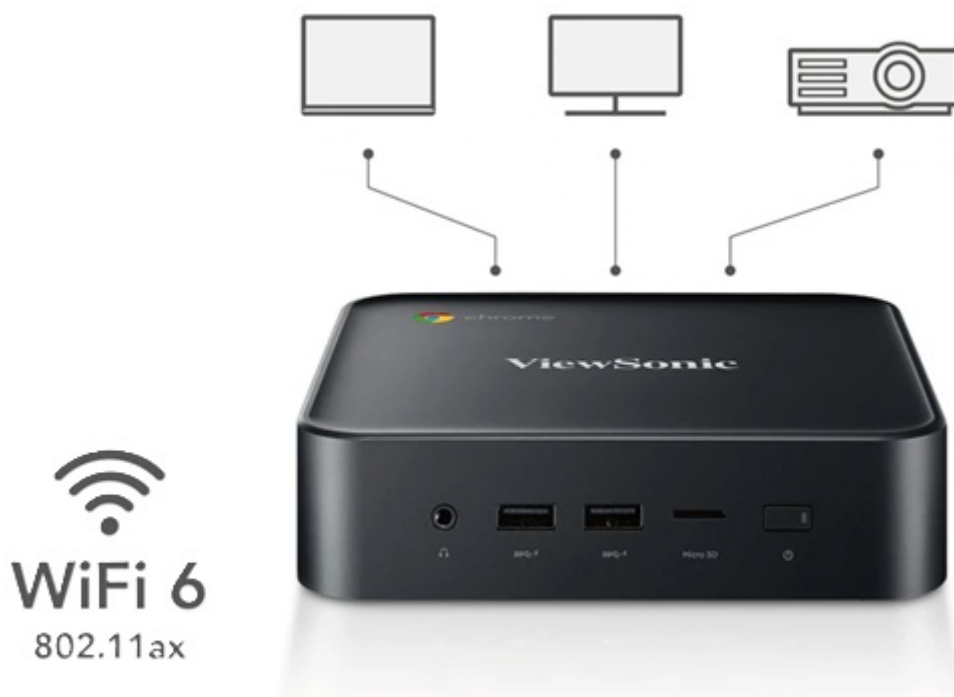

Nové zboží

Popis

ViewSonic Chromebox NMP760 - využijte naplno potenciál edukačních periférií

Kompaktní počítač ViewSonic Chromebox NMP760, který můžete propojit s **monitorem, projektorem nebo interaktivním displejem ViewBoard** a výrazně se posunout na poli moderního vzdělávání. Tento model pohání **operační systém Android**, takže máte přístup ke svým oblíbeným a často používaným aplikacím z obchodu Google Play. Současně můžete využívat další rozmanitý software, se kterým budou vaše výukové lekce ještě poutavější. Díky integraci **služby Google Workspace for Education** je máte k dispozici ty nejdůležitější nástroje pro efektivní spolupráci a učení.

Počítač **ViewSonic Chromebox NMP760** se tak uplatní v rámci plánování lekcí, sdílení podkladů a učebních materiálů a celkově při vzdálené nebo hybridní výuce. Zařízení je totiž **kompatibilní se službami Google Meet a Google Classroom**. Počítač podporuje také bezdrátové připojení **Wi-Fi** a **Bluetooth**. Díky integraci Wi-Fi 6 je sdílení dat se studenty z aplikací Google mimořádně rychlé bez ohledu na objem dat.

ViewSonic Chromebox NMP760

Základem počítače je dvoujádrový procesor **Intel Celeron 5205U**, pracující na frekvenci 1,9 GHz, doplněný o **8 GB** operační paměti. Obrazová data má na starost integrovaná grafická karta **Intel UHD**. Pro uživatelská data je k dispozici eMMC úložiště s kapacitou **64 GB**. Samozřejmostí je bezdrátové připojení **Wi-Fi a Bluetooth**. Počítač je dodáván s předinstalovaným operačním systémem **Chrome OS**.

Tento kompaktní a přenosný Chromebox pozvedne úroveň každé učebny. Připojte kompaktní box s operačním systémem Chrome OS k monitoru nebo interaktivnímu displeji ViewBoard a získáte přístup k oblíbeným aplikacím z obchodu Google Play pro produktivnější výuku a výukové programy. Zařízení je kompatibilní se službami Google Meet a Google Classroom a pomáhá učitelům usnadnit prezentace a spolupráci v hybridních a vzdálených výukových prostředích.