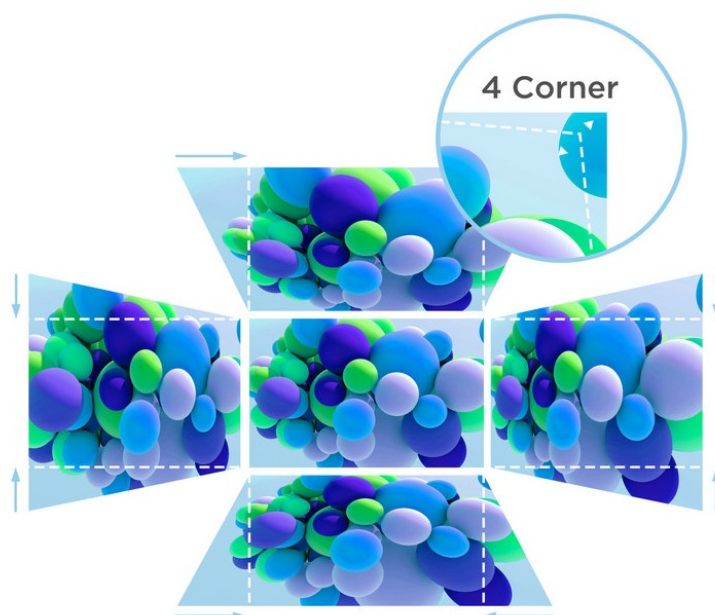

↑
20%
Brightness

↓
32%
Size

↑
More
Accessible

Samozřejmostí jsou **funkce pro korekci obrazu** a úpravu do patřičných mezí. **Model ViewSonic LS901-4K** disponuje **dvěma porty HDMI** a je ideální pro náročnější použití, respektive spojení s moderními externími zařízeními.