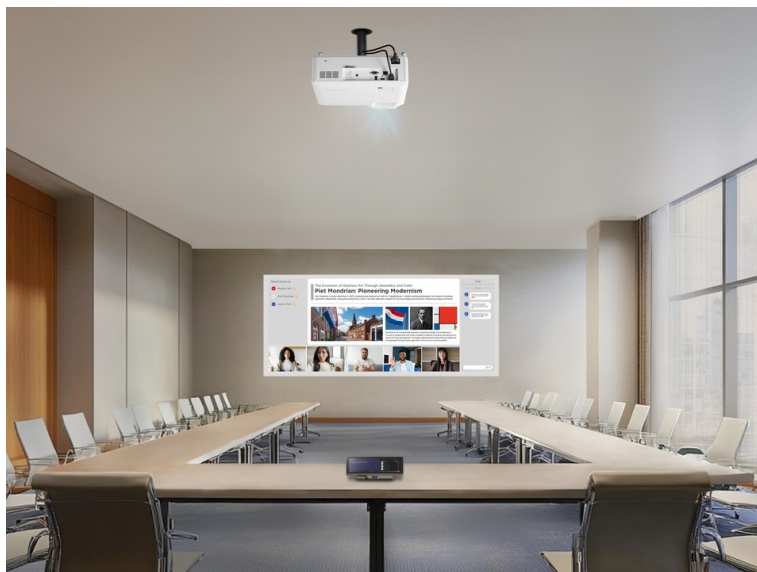

### Projektor ViewSonic LS7901-4K - flexibilní instalace na krátkou vzdálenost

**Projektor ViewSonic LS901-4K** pro jasné a čisté prezentace ve 4K v zasedací místnosti, školní učebně nebo komerčním provozu. Je vybaven **laser-fosfovou technologií 3. generace** a vysokou svítivostí 5500 ANSI lumenů. **3. generace laser-fosforové technologie** podporuje lepší barevný výkon, jas a tepelnou odolnost.

Produkuje **konzistentní podání obrazu** a díky **4K rozlišení** je obraz křišťálově čistý, ostrý a s celou škálou velmi jemných detailů, takže se optimálně hodí i do velkých prostor. **Projektor ViewSonic LS901-4K** umožňuje promítání na **ploše o velikosti až 300 palců** a zprostředkuje vám ultra velkou projekční obrazovku.

↑  
**20%**  
Brightness

↓  
**32%**  
Size

↑  
**More**  
Accessible

Samozřejmostí jsou **funkce pro korekci obrazu** a úpravu do patřičných mezí. **Model ViewSonic LS901-4K** disponuje **dvěma porty HDMI** a je ideální pro náročnější použití, respektive spojení s moderními externími zařízeními.

## ViewSonic LS901-4K

Laserový projektor se 4K UHD rozlišením **3840 x 2160** obrazových bodů nabízí svítivost **5500 ANSI lumenů** a kontrastní poměr **3000000 : 1**, díky čemuž zajistí kvalitní prezentace s ostrými detaily po celém plátně. Poskytuje mimořádně velkou projekci s úhlopříčkou **až 300"** a využívá vysoký nativní kontrast **0,65" DMD** čipu s technologií DLP, což zaručuje výjimečný zážitek ze sledování. Díky funkcím, jako je **1,7x optický zoom**, H/V korekce lichoběžníkového zkreslení a **360° projekce**, podporuje model LS901-4K flexibilní instalaci. Ozvučení prezentace zajistí **integrované reproduktory** s výkonem 30 W. Centralizované ovládání pomocí sítě **LAN** zjednodušuje správu, takže je vynikající volbou pro zasedací místnosti, přednáškové sály a veřejné prostory.