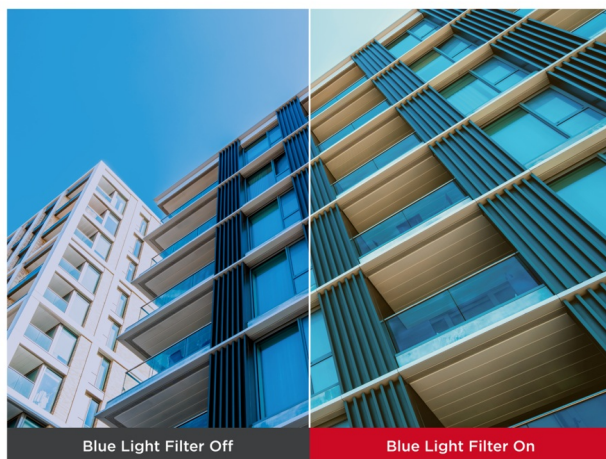

Popis

ViewSonic VG2208A-HD - Full HD monitor pro všestranně zaměřené uživatele

Full HD monitor ViewSonic VG2208A-HD pro pracovní činnost v kanceláři i pohodlí domova. Zprostředkuje vám živé barvy ze všech stran díky modernímu **SuperClear IPS panelu**. Ten podporuje konzistentní zobrazení a široké pozorovací úhly, takže si obsah dopřejete bez zkreslení z jakéhokoli pozice. **Displej s úhlopříčkou 21,5"** poskytuje **rozlišení Full HD** pro čistý obraz a detaily. Uplatní se při práci s aplikacemi, dokumenty, sledování multimédií nebo surfování po internetu.

Monitor ViewSonic VG2208A-HD totiž dosahuje **obnovovací frekvence 100 Hz**, díky čemuž se obraz neseká a každá scéna je hladká a plynulá. Plynulý vizuál ocení také vaše oči, které budou méně namáhány. Chybět nesmí ani **praktická konektivita** a monitor ViewSonic VG2208A-HD je vhodný pro využití s dalšími zařízeními. Aby vás po celém dni vaše oči pochválily, nabízí obrazovka **technologie ViewSonic Eye ProTech**, která snižuje záři modrého světla a intenzitu blikání displeje.

ViewSonic VG2208A-HD

LED monitor s úhlopříčkou **21,5"** nabízí Full HD rozlišení 1920 × 1080 obrazových bodů. Disponuje obnovovací frekvencí **100 Hz**, dobou odezvy **5 ms**, kontrastním poměrem **1000 : 1** a jasem **250 cd/m²**. Použití technologie **IPS** poskytuje pozorovací úhly **178°** horizontálně i vertikálně. Zajistě potěší výškově nastavitelný podstavec a funkce **Pivot**.