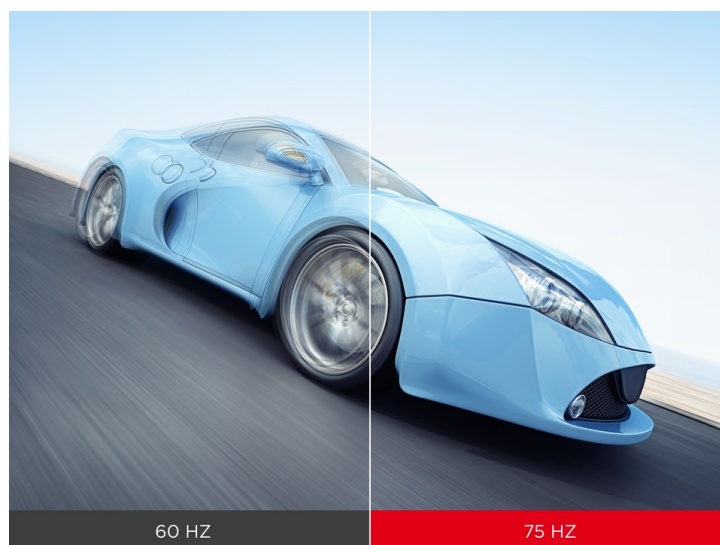

### ViewSonic VA240-H-2 - jasný a ostrý obraz z každého úhlu

**Full HD monitor ViewSonic VA240-H-2** ideálně doplní vaši firemní nebo domácí PC sestavu. Podporuje komfortní zobrazení v rozlišení **Full HD** pro práci s tabulkami, dokumenty, internetem i pro sledování multimédií, jako jsou filmy či videa. **Displej s úhlopříčkou 23,8" a tenkými rámečky** je doplněn IPS panelem s technologií **SuperClear**, díky čemuž produkuje široké pozorovací úhly a obraz je čistý a dobře viditelný, ať už se díváte z přímého pohledu, nebo ze stran.

## ViewSonic VA240-H-2

LED monitor s úhlopříčkou **23,8"** nabízí Full HD rozlišení **1920 × 1080** obrazových bodů. Disponuje obnovovací frekvencí **75 Hz**, dobou odezvy **1 ms**, kontrastním poměrem **1000 : 1** a jasem **250 cd/m<sup>2</sup>**. Použití technologie **IPS** poskytuje pozorovací úhly **178°** horizontálně i vertikálně. Je vhodný i pro instalaci na stěnu díky standardu **VESA 75 × 75 mm**.

### ZÁKLADNÍ SPECIFIKACE

**Typ panelu:** IPS

**Úhlopříčka:** 23,8"

**Poměr stran:** 16 : 9

**Rozlišení:** 1920 × 1080

**Kontrastní poměr:** 1000 : 1

**Doba odezvy:** 1 ms

**Rozhraní:** 1× HDMI, 1× VGA