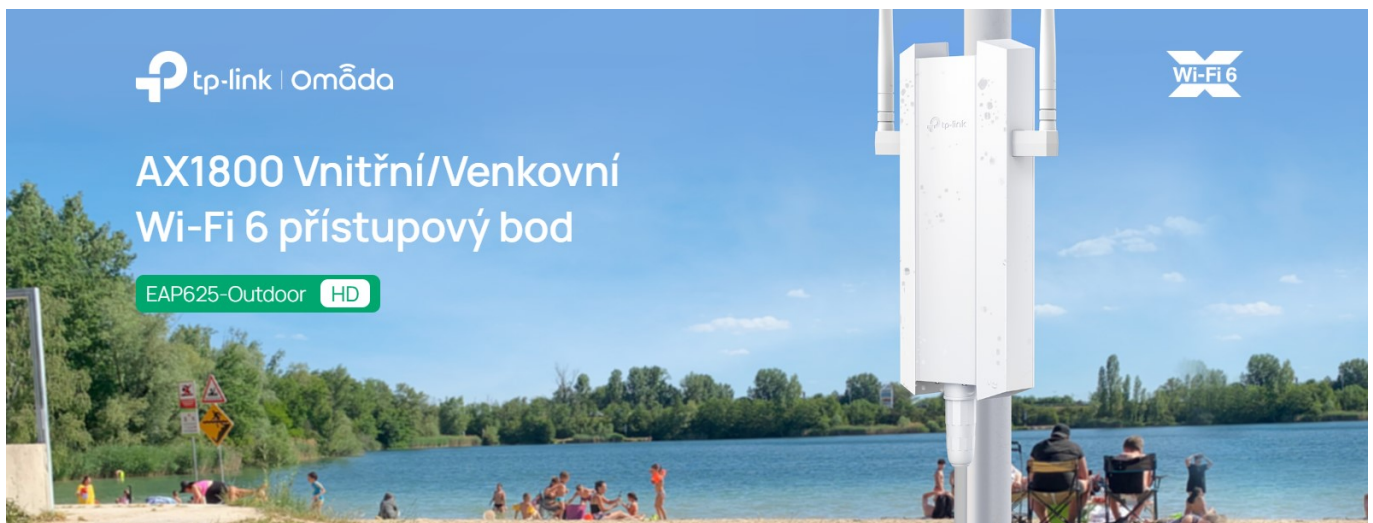

AX1800 Wi-Fi 6 (802.11ax) access point je díky konstrukci, možnostem napájení a instalace vhodný pro nejrůznější scénáře použití. S krytem odolným vůči počasí dle **IP67** je ideální zejména do rozsáhlých **venkovních** oblastí s vysokou hustotou provozu. Dvě odnímatelné externí antény poskytují optimální pokrytí a větší flexibilitu vaší sítě. Technologie **OFDMA a MU-MIMO** významně zlepšují použití v místech s větším počtem uživatelů, neboť dokážou souběžně spolehlivě obsloužit desítky klientů na rozlehlých, otevřených místech.

- **Wi-Fi 6:** Poskytuje dvoupásmovou rychlost až 574 Mbit/s na 2,4 GHz + 1201 Mbit/s na 5 GHz.
- **Technologie MU-MIMO:** Poskytuje vysoce efektivní bezdrátové připojení.
- **Technologie OFDMA:** Minimalizujte latenci pro dokonalé videohovory i v přeplněných sítích.
- **1000+ připojených klientů** - Vhodný pro oblasti s vysokou hustotou provozu.
- **Ideální pro venkovní prostředí** - IP67 kryt odolný povětrnostním vlivům pro venkovní Wi-Fi aplikace.
- **Omada Mesh:** Umožňuje bezdrátové připojení mezi přístupovými body pro větší dosah a flexibilní nasazení.
- **Technologie PoE:** Podpora standardu 802.3at PoE+ a pasivního PoE pro flexibilní instalaci.
- **Centralizovaná cloudová správa:** Díky integraci do platformy Omada SDN můžete celou síť spravovat lokálně nebo přes cloud prostřednictvím webového rozhraní nebo aplikace Omada.