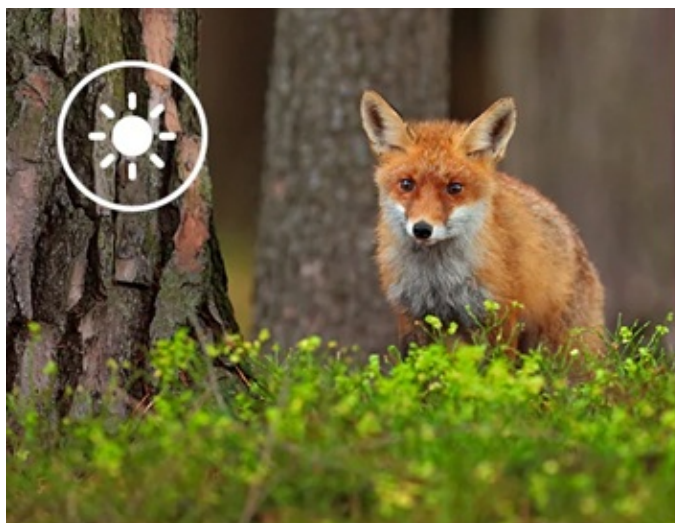

Popis

Rollei fotopast 4K Wi-Fi - ultra jemný pohled na okolní přírodu

S **fotopastí Rollei 4K Wi-Fi** prozkoumáte fascinující svět přírody bez narušení a v přirozeném cyklu. Tento model je navržen pro skalní fanoušky přírody a divoké zvěře, revírníky, myslivce apod. **Rollei fotopast 4K Wi-Fi** disponuje výkonným **CMOS snímačem a citlivým PIR senzorem**, takže vám nic důležitého neunikne a vše zachytíte ostře a v detailním rozlišení – ať už ve formě fotografií, nebo videí.

Fotopast disponuje širokou škálou funkcí, mezi kterými nechybí například **IR přísvit** pro noční záběry, LCD displej s tlačítky pro snadné ovládání a kontrolu záznamů, nebo Wi-Fi konektivita. **Bezdrátové Wi-Fi připojení** vám umožní vzdálenou správu skrze **mobilní aplikaci TrailCamGo**, takže provoz máte pod dokonalou kontrolou. Samozřejmostí je **robustní konstrukce se stupněm krytí IP65**, díky které **Rollei fotopast 4K Wi-Fi** vydrží i náročné venkovní podmínky a je vhodná pro nepřetržitý provoz.

Objevte fascinující svět přírody. Tato kamera je speciálně navržena pro pozorování a sledování zvířat v jejich přirozeném prostředí. S ostrým rozlišením, působivými funkcemi a inteligentním ovládáním přináší dechberoucí záznamy a cenné poznatky.

Díky působivému rozlišení fotografií až 48 Mpx* a možnosti videa se zvukem v kvalitě 4K získáte ostré a živé záznamy zvířat a přírody. Ať už jde o plachá lesní zvířata nebo velkolepé přírodní scény, neunikne vám žádný okamžik.
 *interpolovaně