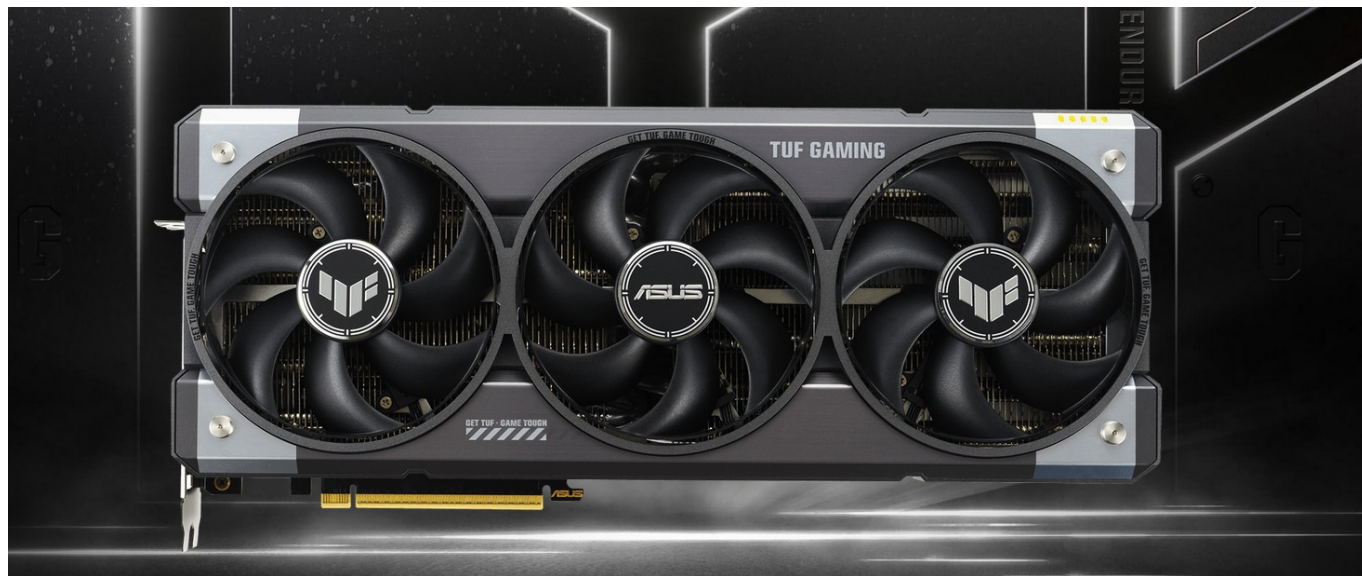

Kód zboží: VGAASU1140

Part No.: 90YV0MD0-M0NA00

Záruka: 36 měs.

Stav: Nové zboží

Popis

ASUS TUF GAMING GeForce RTX 5070 Ti - odolnost a výkon bez kompromisů

Grafická karta **ASUS TUF GAMING GeForce RTX 5070 Ti** je připravena být nejlepší. Disponuje vylepšeným chlazením i napájením, takže si poradí s jakoukoli zátěží, která se na ni chystá. Kromě toho se vyznačuje také posíleným designem – **speciálním kovovým exoskeletem**, který zajišťuje mimořádnou pevnost a odolnost. Je poháněna **architekturou NVIDIA Blackwell** a obsahuje nepřeborné množství technologií jak pro hráče, tak tvůrce obsahu.