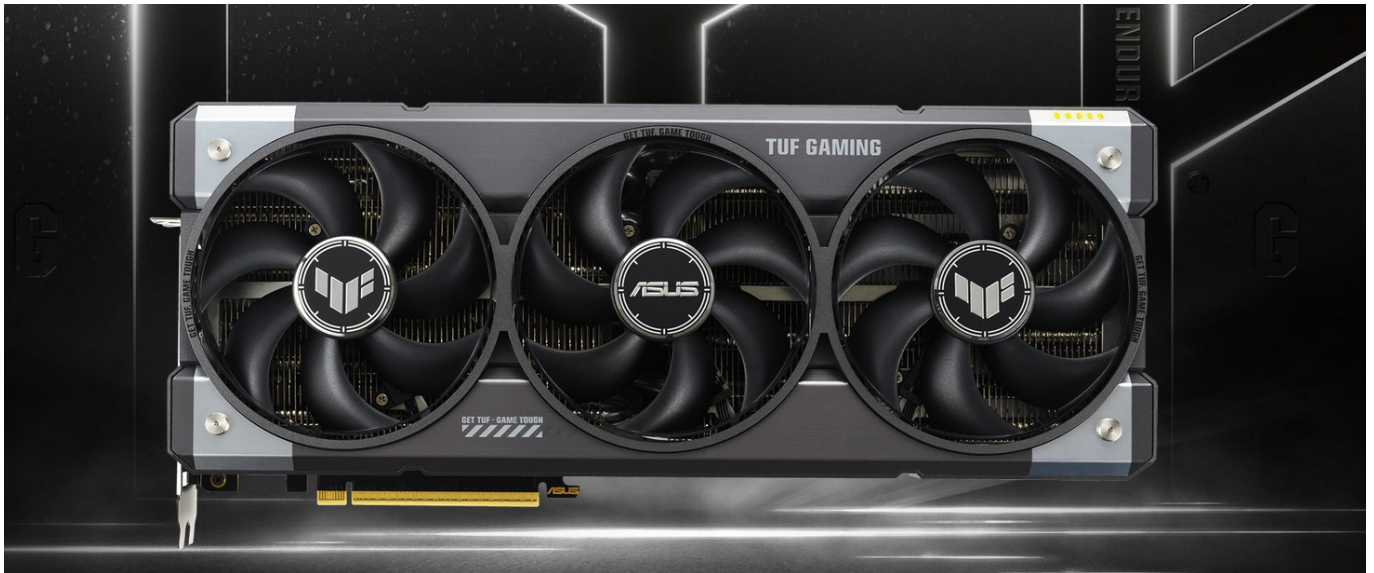

Popis

ASUS TUF GAMING GeForce RTX 5090 OC - odolnost a výkon bez kompromisů

Grafická karta **ASUS TUF GAMING GeForce RTX 5090 OC** je připravena být nejlepší. Disponuje vylepšeným chlazením i napájením, takže si poradí s jakoukoli zátěží, která se na ni chystá. Kromě toho se vyznačuje také posíleným designem – **speciálním kovovým exoskeletem**, který zajišťuje mimořádnou pevnost a odolnost. Je poháněna **architekturou NVIDIA Blackwell** a obsahuje nepřeberné množství technologií jak pro hráče, tak tvůrce obsahu.