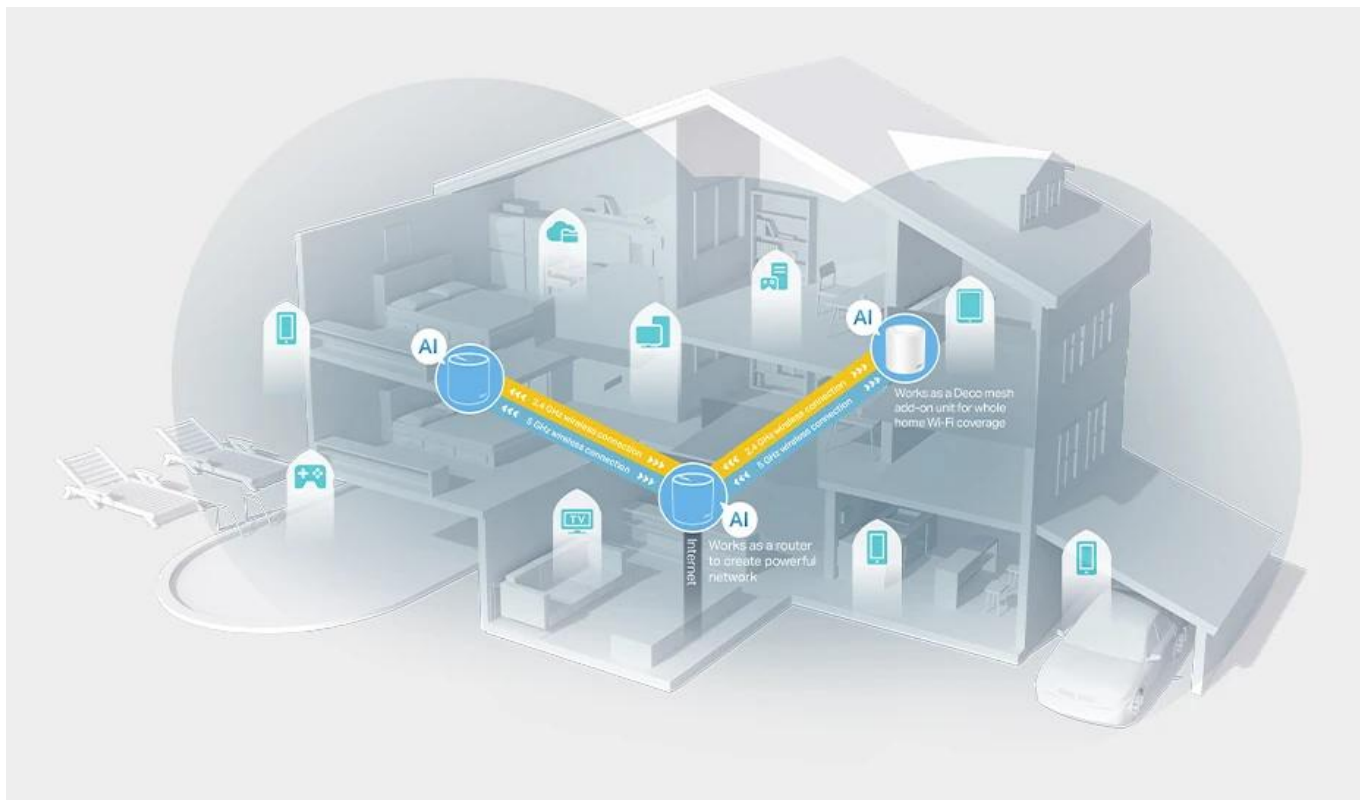

Pokrytí celé domácnosti: zabiják mrtvých zón Wi-Fi

S čistším a silnějším signálem vylepšeným funkcí BSS Color a technologií Beamforming jednotka Deco X50 rozšiřuje Wi-Fi pokrytí v celé domácnosti a zvyšuje jeho výkon. Bezdrátová připojení a volitelné páteřní připojení ethernet pracují společně na propojení jednotek Deco, díky čemuž bude vaše síť rychlejší a zajistí nepřerušované připojení všech zařízení.

Technologie BSS Color minimalizuje konflikty mezi Wi-Fi sítěmi, zatímco technologie Beamforming soustředí sílu signálu potřebným směrem. Chcete větší pokrytí? Prostě přidejte další jednotku Deco.

1-PACK – Pokrytí až 210 m² – Ideální pro menší byty a domy

2-PACK – Pokrytí až 420 m² – Pro střední domy a byty

3-PACK – Pokrytí až 600 m² – Pro velké domy a vily

Navrženo pro více zařízení

Cílem produktů Deco je výrazně zvýšit kapacitu a efektivnost v prostředí s hustým provozem. Bez ohledu na to, kolik obrazovek nebo zařízení je najednou zapnutých, mohou všichni využívat efektivnější síť, která se rychleji načítá, aniž by se snižoval výkon. Systém dokáže připojit až 150 zařízení současně.

Mesh systém s umělou inteligencí: Neustále se učí, nepřetržitě se optimalizuje

Jednotka Deco X50 je vybavena mesh systémem s umělou inteligencí, aby poskytovala ničím nepřerušované chytré Wi-Fi připojení. Automaticky analyzuje vaše síťové prostředí, kvalitu klientů a chování uživatelů. Sofistikované algoritmy vyhodnocují různé faktory, aby jednotka Deco X50 poskytovala ideální Wi-Fi mesh síť.