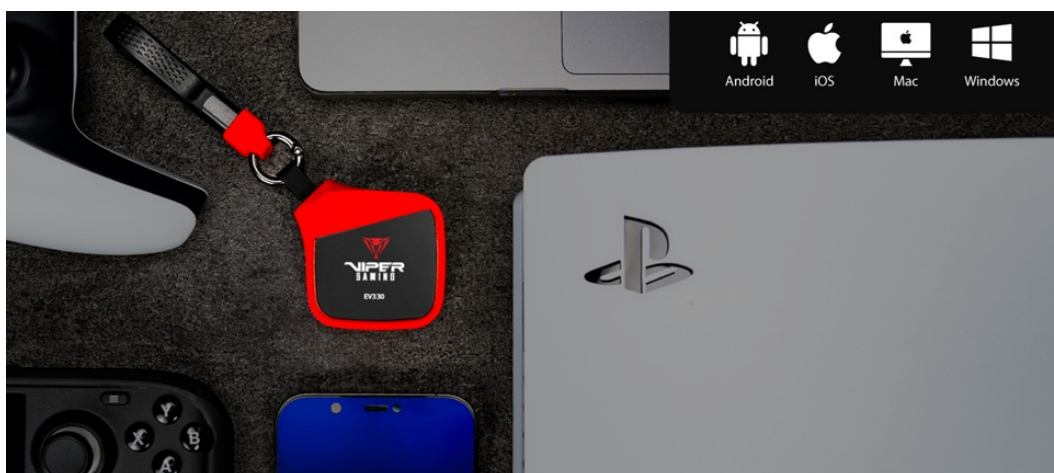

**Popis****PATRIOT EV330 - flexibilita při připojení disku**

**PATRIOT EV330** představuje kompaktní externí box, který slouží k rychlému a **jednoduchému připojení M.2 NVMe 2230 disku k PC, notebooku, TV a dalším kompatibilním multimediálním zařízením** skrze port USB-C. Jedná se tak o efektivní cestu o upgrade úložiště třeba **Steam Decku, ASUS ROG Ally** a dalších. Díky vysoké přenosové rychlosti zefektivní přenos objemných souborů a pracovní postupy s tím spojené.

Data můžete přenášet do tabletu či dalších firemních zařízení a zálohovat tak důležité soubory. **Externí box PATRIOT EV330** podporuje disky s kapacitou od 120 GB do 2 TB, je mimořádně lehký a dosahuje **váhy pouhých 52 g**. Lze jej nosit v kapse a na cestách je kdykoli po ruce.

### Patriot EV330 M.2 PCIe SSD Enclosure

Miniaturní externí box pro připojení **M.2 NVMe 2230** disku k vašemu PC, notebooku, TV či jinému multimediálnímu zařízení pomocí konektoru **USB-C**, přes který je zároveň i napájen. Díky **USB-C 3.2 Gen2** rozhraní je přenosová rychlost **až 10 Gb/s**. Hliníkové tělo boxu zajistí velmi dobré chlazení vloženého disku.

- SEQ výkon (čtení/zápis): 1000 MB/s & 1000 MB/s
- Podpora disků s kapacitou od 120 GB do 2 TB
- Silikonové pouzdro odolné proti nárazům a pádům
- Kompatibilní s operačními systémy Windows, Mac OS, Linux a Android