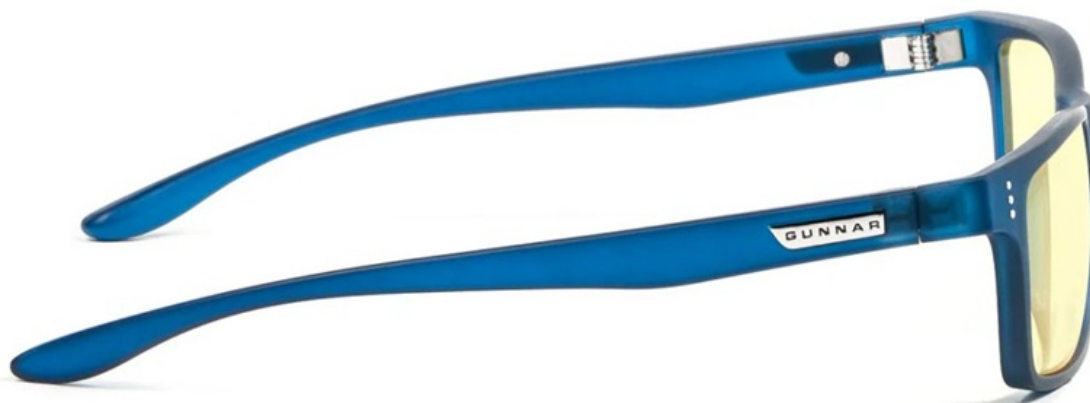

Disponují **jantarovými skly, která blokují 65 % modrého světla**, takže efektivně snižují zátěž očí a celkovou únavu spojenou se sledováním displeje na monitoru, smartphonu, tabletu apod. PC **brýle GUNNAR CRUZ 12+ NAVY** jsou tak ideálním doplňkem do dnešní éry digitálních médií. **Ergonomický design** umožňuje snadné nasazení a komfortní nošení po celý den. Pevná konstrukce zajišťuje potřebnou odolnost a dlouhou životnost.