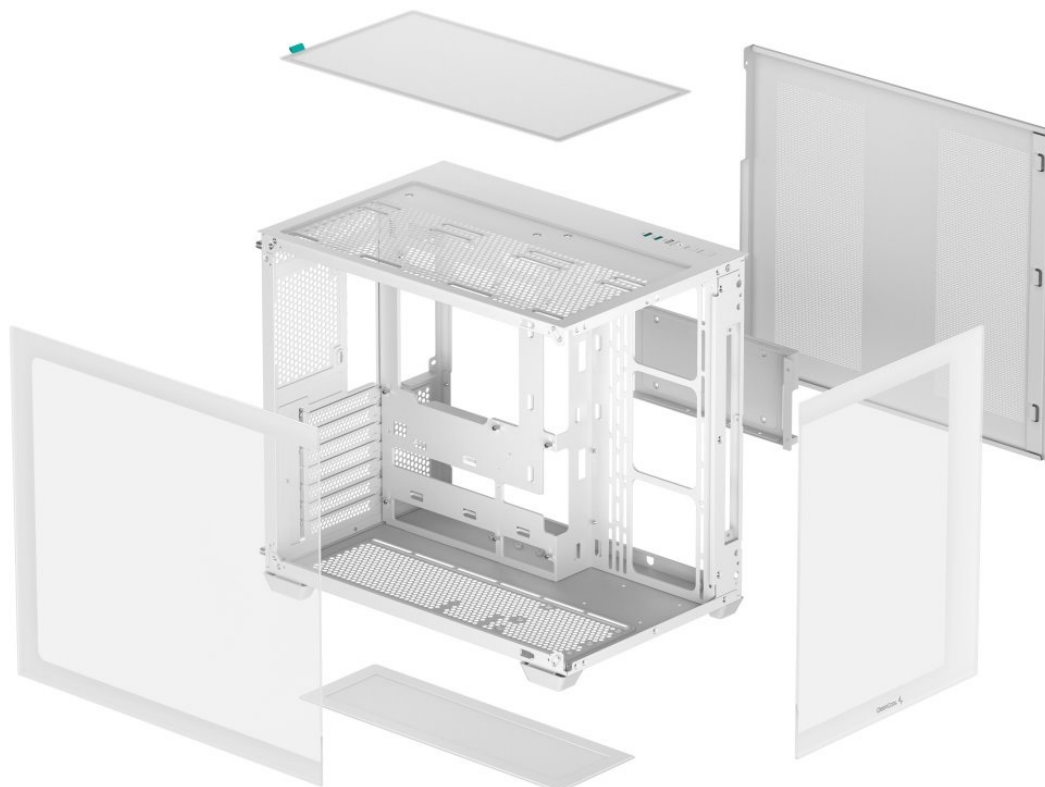

### Výkladní PC skříň DEEPCOOL CG530

Vystavte svůj počítač na odiv s **PC skříní DEEPCOOL CG530**. Kromě prostoru pro uložení PC komponent tento model do jisté míry slouží i jako výstavní skříň celého systému. Disponuje **průhlednou bočnicí** a **průhledným předním panelem**, takže poskytuje impozantní panoramatický pohled do nitra počítače. PC skříň DEEPCOOL CG530 v provedení **Middle Tower** poskytuje dostatek prostoru na vše, co potřebujete pro složení výkonného, multimediálního nebo profi počítače. **Dvoukomorové uspořádání** podporuje širokou kompatibilitu a zlepšené proudění vzduchu. Na horním panelu najdete **porty** pro připojení periferních zařízení. Samozřejmostí je také přítomnost **prachových filtrů** pro efektivní ochranu součástí před prachem.

Skříň formátu Middle Tower s **průhlednou bočnicí a průhledným předním panelem** nabízí **tři 2,5"** pozice pro SSD disky a **dvě 3,5"** pozice pro pevné disky. Na horním panelu se nachází dva **USB 3.0** porty, jeden **USB 2.0** port a kombinovaný port sluchátek a mikrofonu. Důmyslné řešení umožňuje pohodlné umístění **až 360 mm dlouhého výměníku** vodního chlazení na vrchní či spodní straně. Ve skříni je dostatek prostoru pro chladič CPU do výšky až 160 mm a grafickou kartu o délce 410 mm. Dodávána je **bez zdroje**. Díky široké konstrukci s důmyslným dvoukomorovým uspořádáním zajišťuje tato skříň vynikající kompatibilitu a optimální proudění vzduchu. Součástí je také **sada prachových filtrů**.

## **ZÁKLADNÍ SPECIFIKACE**

**Provedení skříně:** Middle Tower

**Interní pozice:** 3× 2,5", 2× 3,5"

**Kompatibilita základní desky:** ATX, Micro ATX, Mini-ITX

**Zdroj:** bez zdroje

**Konektory na horním panelu:** 2× USB 3.0, 1× USB 2.0, 1× kombinovaný port sluchátek a mikrofonu

**Rozměry:** 440 × 399 × 285 mm

**Barva:** bílá