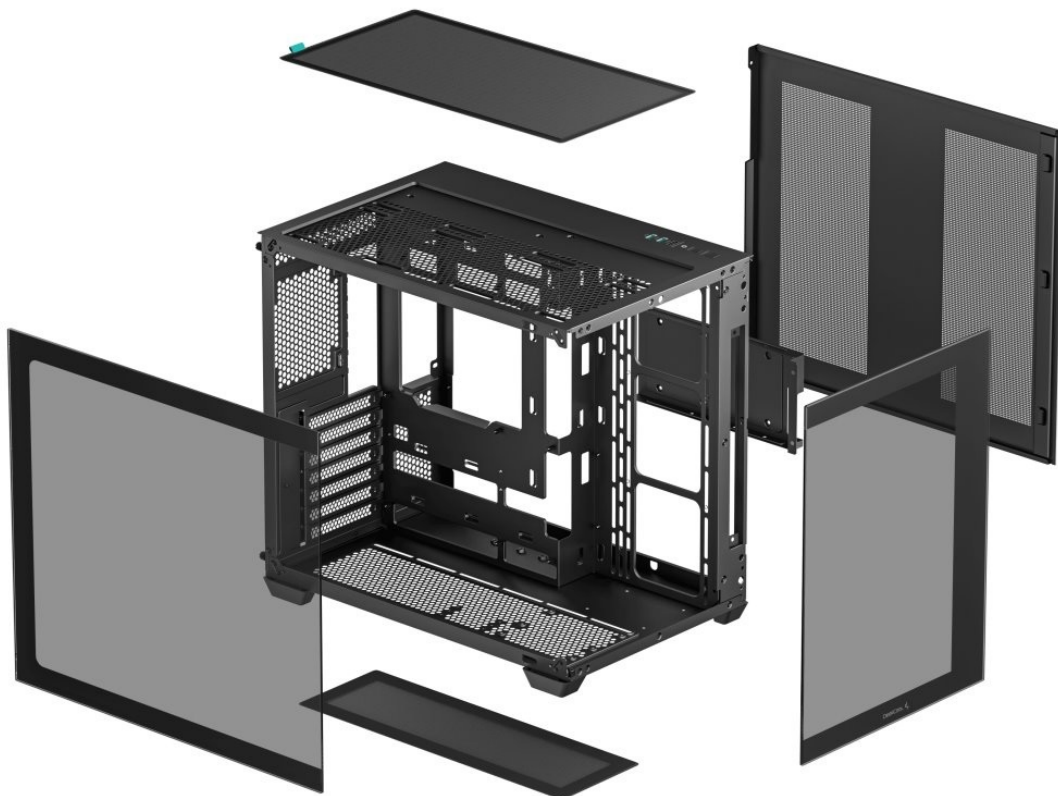

Vystavte svůj počítač na odiv s **PC skříní DEEPCOOL CG530**. Kromě prostoru pro uložení PC komponent tento model do jisté míry slouží i jako výstavní skříň celého systému. Disponuje **průhlednou bočnicí** a **průhledným předním panelem**, takže poskytuje impozantní panoramatický pohled do nitra počítače. PC skříň DEEPCOOL CG530 v provedení **Middle Tower** poskytuje dostatek prostoru na vše, co potřebujete pro složení výkonného, multimediálního nebo profi počítače. **Dvoukomorové uspořádání** podporuje širokou kompatibilitu a zlepšené proudění vzduchu. Na horním panelu najdete **porty** pro připojení periferních zařízení. Samozřejmostí je také přítomnost **prachových filtrů** pro efektivní ochranu součástek před prachem.

Skříň formátu Middle Tower s **průhlednou bočnicí a průhledným předním panelem** nabízí **tři 2,5"** pozice pro SSD disky a **dvě 3,5"** pozice pro pevné disky. Na horním panelu se nachází dva **USB 3.0** porty, jeden **USB 2.0** port a kombinovaný port sluchátek a mikrofonu. Důmyslné řešení umožňuje pohodlné umístění **až 360 mm dlouhého výměníku** vodního chlazení na vrchní či spodní straně. Ve skříni je dostatek prostoru pro chladič CPU do výšky až 160 mm a grafickou kartu o délce 410 mm. Dodávána je **bez zdroje**. Díky široké konstrukci s důmyslným dvoukomorovým uspořádáním zajišťuje tato skříň vynikající kompatibilitu a optimální proudění vzduchu. Součástí je také **sada prachových filtrů**.

## **ZÁKLADNÍ SPECIFIKACE**

**Provedení skříně:** Middle Tower

**Interní pozice:** 3× 2,5", 2× 3,5"

**Kompatibilita základní desky:** ATX, Micro ATX, Mini-ITX

**Zdroj:** bez zdroje

**Konektory na horním panelu:** 2× USB 3.0, 1× USB 2.0, 1× kombinovaný port sluchátek a mikrofonu

**Rozměry:** 440 × 399 × 285 mm

**Barva:** černá