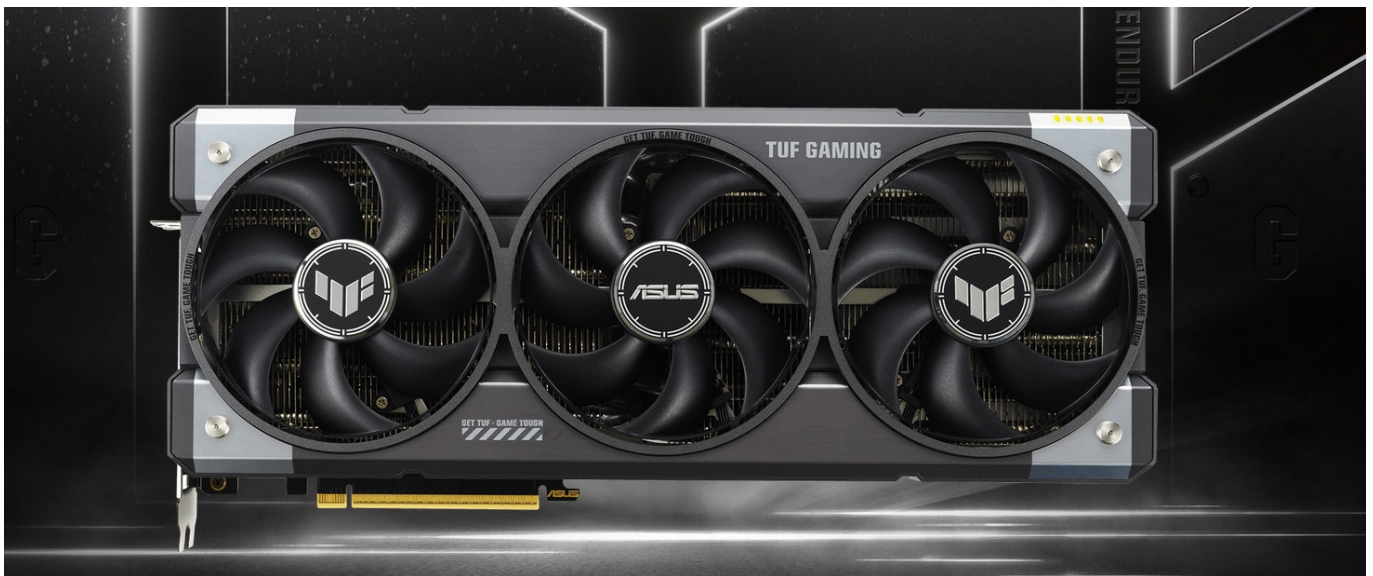

Tomáš Čaňo (iteshop.cz)

info@itcommunity.cz

+420 721 753 787

06.05.26 14:44:42

ASUS TUF GAMING GEFORCE RTX 5080 16GB GDDR7 OC

Cena celkem:	44 703 Kč (bez DPH: 36 944 Kč)
Běžná cena:	49 173 Kč
Ušetříte:	4 470 Kč
Kód zboží:	VGAASU1105
Part No.:	90YV0M30-M0NA00
Záruka:	36 měs.
Stav:	Nové zboží

Popis

ASUS TUF GAMING GeForce RTX 5080 OC - odolnost a výkon bez kompromisů

Grafická karta **ASUS TUF GAMING GeForce RTX 5080 OC** je připravena být nejlepší. Disponuje vylepšeným chlazením i napájením, takže si poradí s jakoukoli zátěží, která se na ni chystá. Kromě toho se vyznačuje také posíleným designem – **speciálním kovovým exoskeletem**, který zajišťuje mimořádnou pevnost a odolnost. Je poháněna **architekturou NVIDIA Blackwell** a obsahuje nepřeberné množství technologií jak pro hráče, tak tvůrce obsahu.

Tvůrci a grafici zase ocení podporu kreativních aplikací a **paměť typu GDDR7 s obří kapacitou 16 GB**. Grafická karta **ASUS TUF GAMING GeForce RTX 5080 OC** je tak ideální pro úpravu fotografií a videa, 3D vykreslování nebo grafický design. **Pokročilý design chlazení s trojicí ventilátorů** využívá **konstrukční technologii MaxContact** pro maximální tepelnou účinnost. Ve spojení s **Axial-tech ventilátory** umožní extrémní chladicí výkon, optimalizované proudění vzduchu a **tichý provoz**.