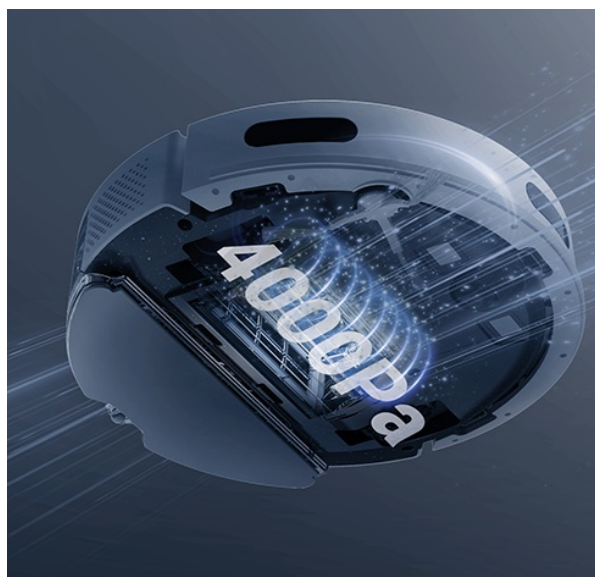

### Robotický vysavač EZVIZ RE4 Plus - pro váš úklid i klid

**Výkonný robotický vysavač EZVIZ RE4 Plus** s mopem, který usnadní úklid domácnosti a vám život. Je ideální volbou jak pro vysávání, tak vytírání. **Integrovaný navigační systém s LDS LiDAR** zajišťuje přesné naplánování trasy a vyčištění každého koutu v místnosti. Ve spojení s **mobilní aplikací EZVIZ** můžete nastavit funkce a plán úklidu jednoduše pomocí pár klepnutí.

## Čistý byt bez námahy

**Robotický vysavač EZVIZ RE4 Plus** disponuje **prachovým sáčkem o objemu 4 l**. Pojme tak velké množství prachu a je ideální pro častý a poctivý úklid. Díky **funkci automatického vyprazdňování** se nemusíte o nic starat. Tento extra velký sáček stačí vyměnit až za 90 dní. Mezi další přednosti patří **vysoký sací výkon**, který absorbuje prach, srst domácích mazlíčků a další hrubé nečistoty na vašem koberci. Speciálně při vysávání koberců oceníte **funkci zesíleného sání**, která odstraní hůře odnímatelné nečistoty, jako jsou vlasy, zvířecí chlupy apod. Pro úklid podlah se pak uplatní **funkce mopování**.

**Robot EZVIZ RE4 Plus** disponuje **300ml nádržkou na vodu**, takže klidně vytře podlahy v celém bytě. Přesná **detekce pohybu LDS LiDAR** ve spolupráci s infračervenými senzory efektivně reaguje na překážky a volí optimální trasu čištění. Skvěle se tak uplatní i v prostorově náročnějších prostředích.