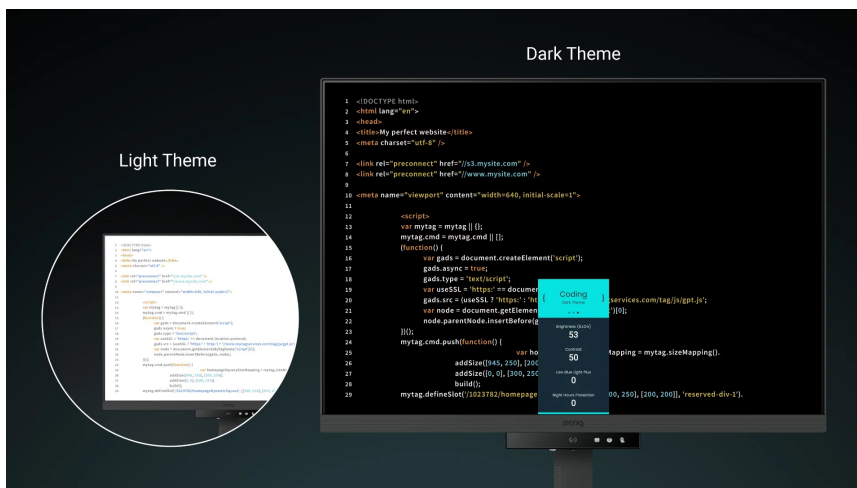

### Monitor BenQ RD320U - zaostřeno na kódování

**Monitor BenQ RD320U** je navržen pro potřeby programátorů a jejich náročné požadavky. Na **displeji s úhlopříčkou 31,5"** přehledně a jasně zobrazí kódy a umožní vám plné ponoření do programátorských projektů. **Monitor BenQ RD320U** disponuje pokročilými režimy **pro specifické potřeby kódování**, které zajišťují čisté písmo a zlepšené rozlišení. Při práci na náročných projektech oceníte také nižší námahu očí při dlouhodobém nasazení. **Režimy nabízí světlé i tmavé motivy** podle toho, v jakých podmínkách programujete. Snadno také upravíte jas nebo kontrast, abyste dosáhli ideálního prostředí pro práci.

Mezi další přednosti patří **system osvětlení MoonHalo** v zadní části monitoru BenQ. MoonHalo slouží k **nastavení jasu, teplotě barev apod.**, díky čemuž **chrání vaše oči** a podporuje lepší soustředění. Pomocí **softwaru Display Pilot 2** máte nastavení displeje pod dokonalou kontrolou. V rámci multitaskingu můžete monitor **BenQ RD320U** propojit s dalšími monitory pomocí **technologie Daisy Chain**. Další možnosti konektivity zajišťují porty **HDMI, DisplayPort** nebo **USB**.