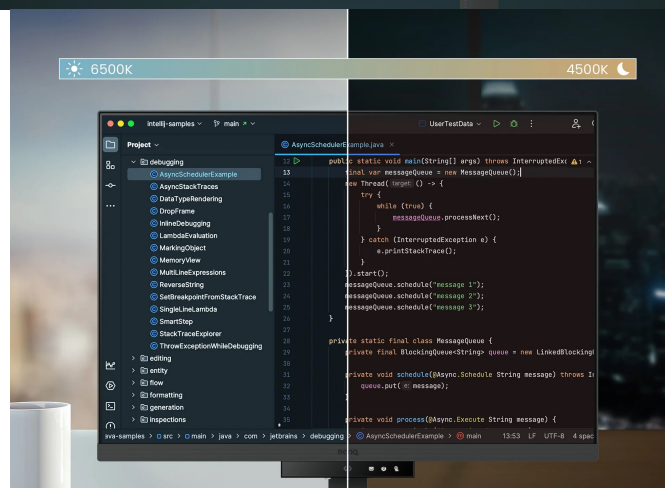

### Monitor BenQ RD320U - zaostřeno na kódování

**Monitor BenQ RD320U** je navržen pro potřeby programátorů a jejich náročné požadavky. Na **displeji s úhlopříčkou 31,5"** přehledně a jasně zobrazí kódy a umožní vám plné ponoření do programátorských projektů. **Monitor BenQ RD320U** disponuje pokročilými režimy **pro specifické potřeby kódování**, které zajišťují čisté písmo a zlepšené rozlišení. Při práci na náročných projektech oceníte také nižší námahu očí při dlouhodobém nasazení. **Režimy nabízí světlé i tmavé motivy** podle toho, v jakých podmínkách programujete. Snadno také upravíte jas nebo kontrast, abyste dosáhli ideálního prostředí pro práci.

Mezi další přednosti patří **system osvětlení MoonHalo** v zadní části monitoru BenQ. MoonHalo slouží k **nastavení jasu, teplotě barev apod.**, díky čemuž **chrání vaše oči** a podporuje lepší soustředění. Pomocí **softwaru Display Pilot 2** máte nastavení displeje pod dokonalou kontrolou. V rámci multitaskingu můžete monitor **BenQ RD320U** propojit s dalšími monitory pomocí **technologie Daisy Chain**. Další možnosti konektivity zajišťují porty **HDMI, DisplayPort** nebo **USB**.