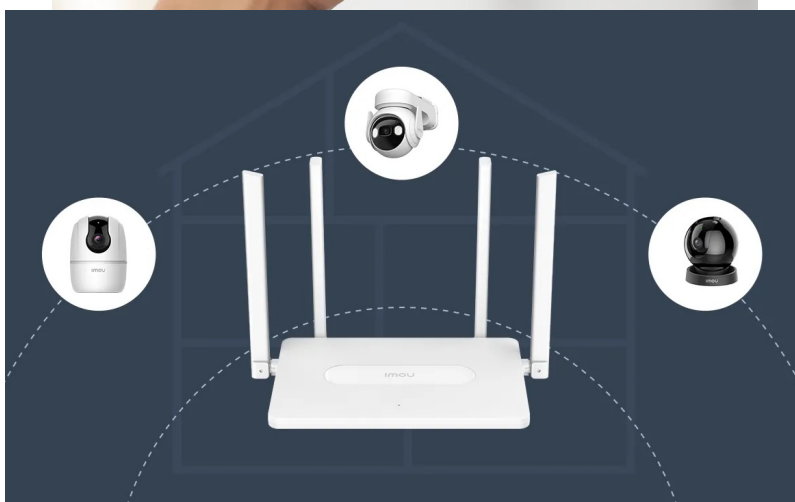

36 měs.

Stav:

Nové zboží

Popis

Bavte se s internetem naplno a bez sekání - Wi-Fi router Imou HR12F-A

Dvoupásmový Wi-Fi router Imou HR12F-A, se kterým si dopřejete vysokorychlostní Wi-Fi síť, plynulé a spolehlivé připojení v pohodlí domova. Tento model pracuje na frekvencích **2,4 GHz a 5 GHz**. V pásmu 2,4 GHz dosahuje přenosových rychlostí až 300 Mbps a v pásmu 5 GHz až 867 Mbps. Díky tomu je ideální **pro všestranné on-line aktivity**, ať už pracujete na PC, hrajete on-line hry, sledujete filmy, videa ve vysokém rozlišení, nebo holdujete streamování digitálního obsahu.

Wi-Fi router Imou HR12F-A disponuje **4 externími anténami**, které dosahují vysokého výkonu a **Wi-Fi signálem pokryjí celou vaši domácnost**. I v tom nejvzdálenějším koutu místnosti se můžete těšit s připojením. S **aplikací Imou Life** máte správu routeru a svou domácí Wi-Fi síť pod dokonalou kontrolou. Umožní vám snadné ovládání odkudkoli, zapnutí a konektivitu.

Mezi další přednosti patří podpora **automatické synchronizace Wi-Fi Auto-sync**, díky čemuž se kompatibilní Imou kamery připojí zcela bez problémů. Pro streamování dat využívá **router Imou HR12F-A** specifický kanál, který podporuje plynulý tok dat, snižuje ztráty cloudových záznamů a **uplatní se i v přeplněném Wi-Fi provozu**.