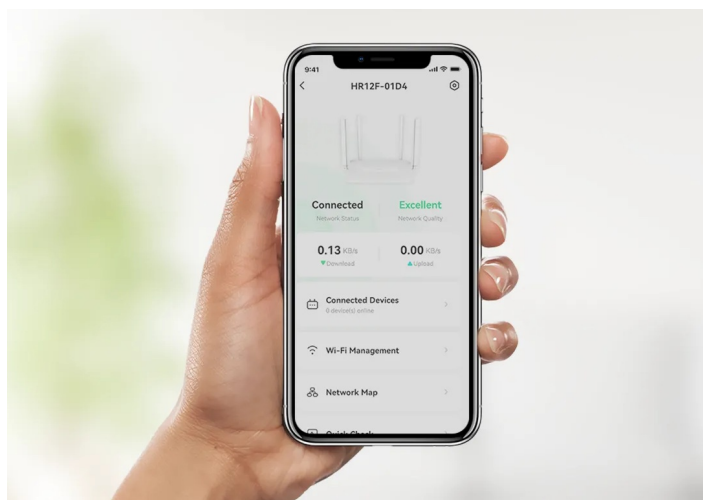

36 měs.

Stav:

Nové zboží

Popis

Bavte se s internetem naplno a bez sekání - Wi-Fi router Imou HR12F-A

Dvoupásmový Wi-Fi router Imou HR12F-A, se kterým si dopřejete vysokorychlostní Wi-Fi síť, plynulé a spolehlivé připojení v pohodlí domova. Tento model pracuje na frekvencích **2,4 GHz a 5 GHz**. V pásmu 2,4 GHz dosahuje přenosových rychlostí až 300 Mbps a v pásmu 5 GHz až 867 Mbps. Díky tomu je ideální **pro všestranné on-line aktivity**, ať už pracujete na PC, hrajete on-line hry, sledujete filmy, videa ve vysokém rozlišení, nebo holdujete streamování digitálního obsahu.

Wi-Fi router Imou HR12F-A disponuje **4 externími anténami**, které dosahují vysokého výkonu a **Wi-Fi signálem pokryjí celou vaši domácnost**. I v tom nejvzdálenějším koutu místnosti se můžete těšit s připojením. S **aplikací Imou Life** máte správu routeru a svou domácí Wi-Fi síť pod dokonalou kontrolou. Umožní vám snadné ovládání odkudkoli, zapnutí a konektivitu.