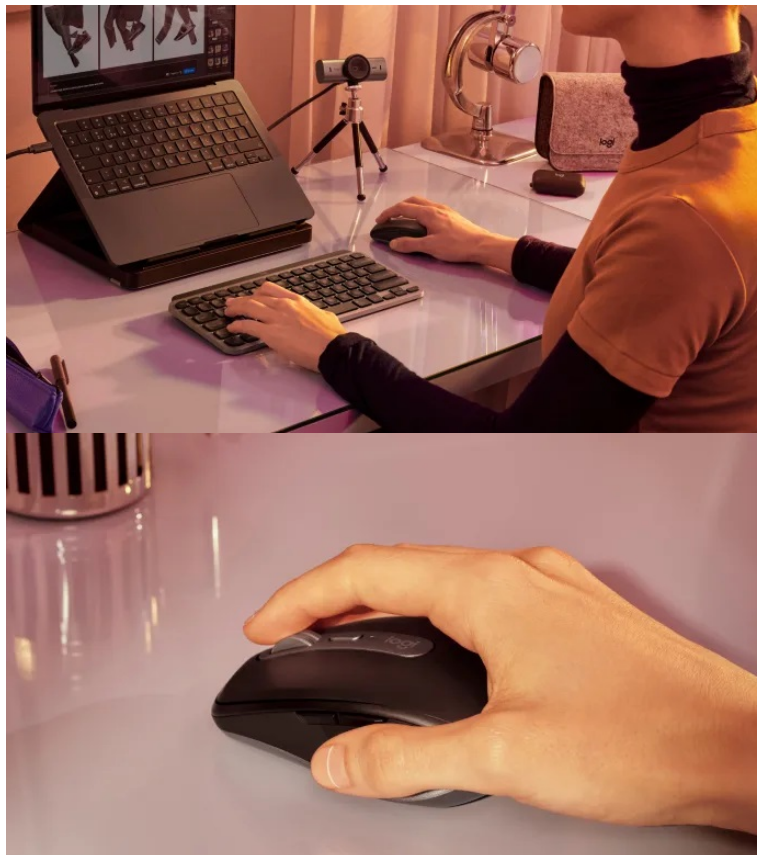

Záruka:

24 měs.

Stav:

Nové zboží

Popis

Logitech MX Anywhere 3S for Mac - pracovní nasazení na cestách

Bezdrátová myš Logitech MX Anywhere 3S for Mac, se kterou budete ovládat svoje zařízení na maximum. Tento model je navržen **speciálně pro zařízení Apple Mac** a přináší vám celou řadu funkcí a možností přizpůsobení **pro systém macOS**. Pomocí **softwaru Logi Options+** vyladíte funkce nebo rychlost snímání pohybu do nejmenších detailů a dosáhnete maximální produktivity. **Myš Logitech MX Anywhere 3S pro Mac** disponuje extra výkonným **snímačem Logitech Darkfield**, který dosahuje **rozlišení až 8000 DPI**. Díky tomu umožňuje hladké a přesné snímání takřka na jakémkoli povrchu, a to včetně skla.

Středové kolečko s funkcí **elektromagnetického posuvu MagSpeed** je ideální pro rychlé a precizní procházení řádků. Pro **bezdrátové připojení** slouží rozhraní Bluetooth nebo adaptér USB, přičemž ve spojení se softwarem Logitech Flow lze myš

Logitech MX Anywhere 3S for Mac připojit až ke 3 počítačům zároveň a přepínat mezi nimi stiskem tlačítka.

Logitech MX Anywhere 3S for Mac

Laserová bezdrátová myš s vysoce přesným senzorem snímání Logitech **Darkfield** umožňuje pohyb na prakticky libovolném povrchu, a to s nastavitelným rozlišením **200 až 8000 DPI**. Disponuje šesti tlačítky a rolovacím kolečkem s funkcí elektromagnetického posuvu **MagSpeed**. Obráběná ocel kolečka mu propůjčuje prvotřídní hmatovou odezvu a dynamickou setrvačnost, kterou cítíte – avšak neslyšíte. Díky softwaru **Logitech Flow** se dokáže připojit až ke třem počítačům zároveň, mezi nimi pak můžete přepínat stiskem jediného tlačítka. Napájení zajišťuje **vestavěná Li-Po baterie** s kapacitou **500 mAh**, která při plném nabití udrží myš v chodu až 70 dní. Rychlé nabití po dobu jedné minuty zajistí energii na tři hodiny používání.