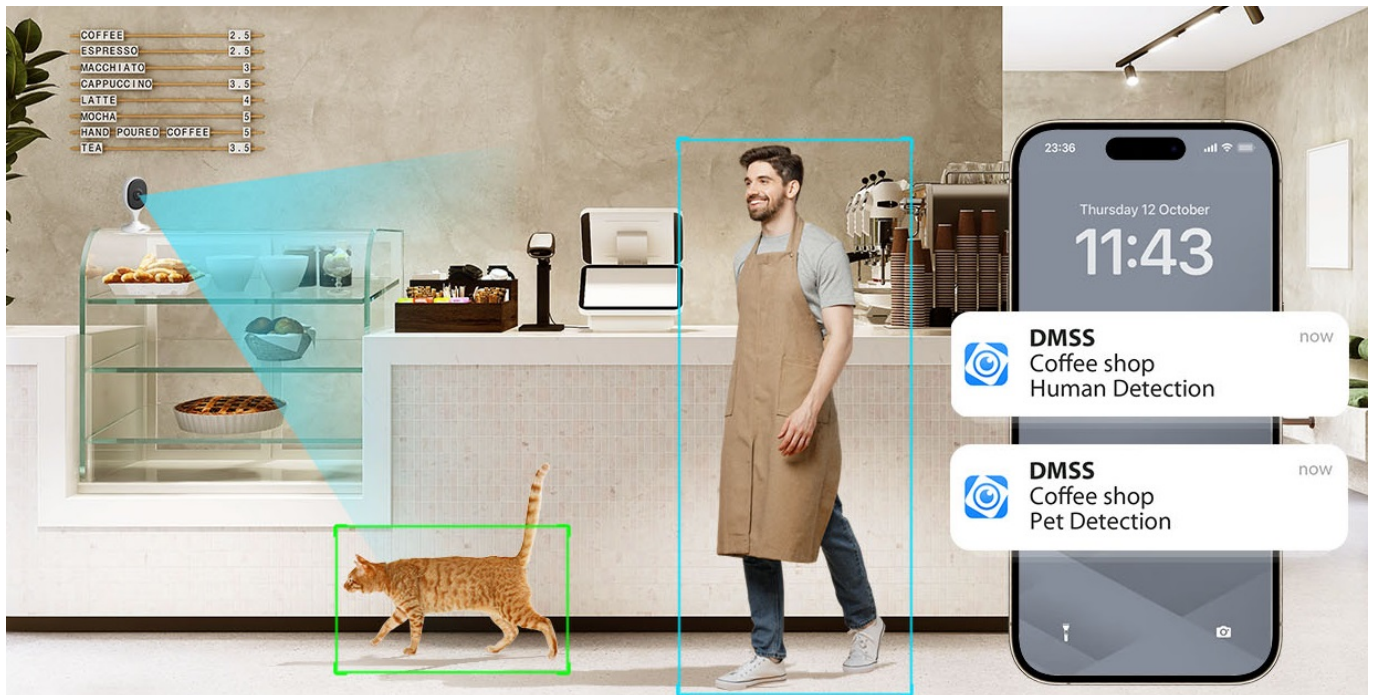

Záruka:

36 měs.

Stav:

Nové zboží

Popis

Dahua IPC-C3AP-0280B - kompaktní řešení pro monitoring interiéru

IP kamera Dahua IPC-C3AP-0280B v kompaktním provedení, která je určena do vnitřních prostor – kanceláře nebo domácnosti. **Snímač CMOS** podporuje čistý obraz a ve spojení s pokročilou **funkcí nočního vidění** produkuje jasné zobrazení bez ohledu na denní či noční dobu. Představuje tak ideálního parťáka pro celodenní monitoring vnitřního prostoru.

Pokročilý systém AI dokáže rozeznat postavy osob i domácí mazlíčky a efektivně odfiltrovat irelevantní objekty. Díky tomu předchází falešným poplachům a na váš smartphone skrze **DMSS aplikaci** tak přichází výhradně jen opodstatněné notifikace.

Mobilní aplikace obsahuje i další funkce pro praktické ovládání kamery, jako je například režim soukromí, upozornění na nestandardní zvuky nebo **obousměrná komunikace** v reálném čase.

Dahua IPC-C3AP-0280B