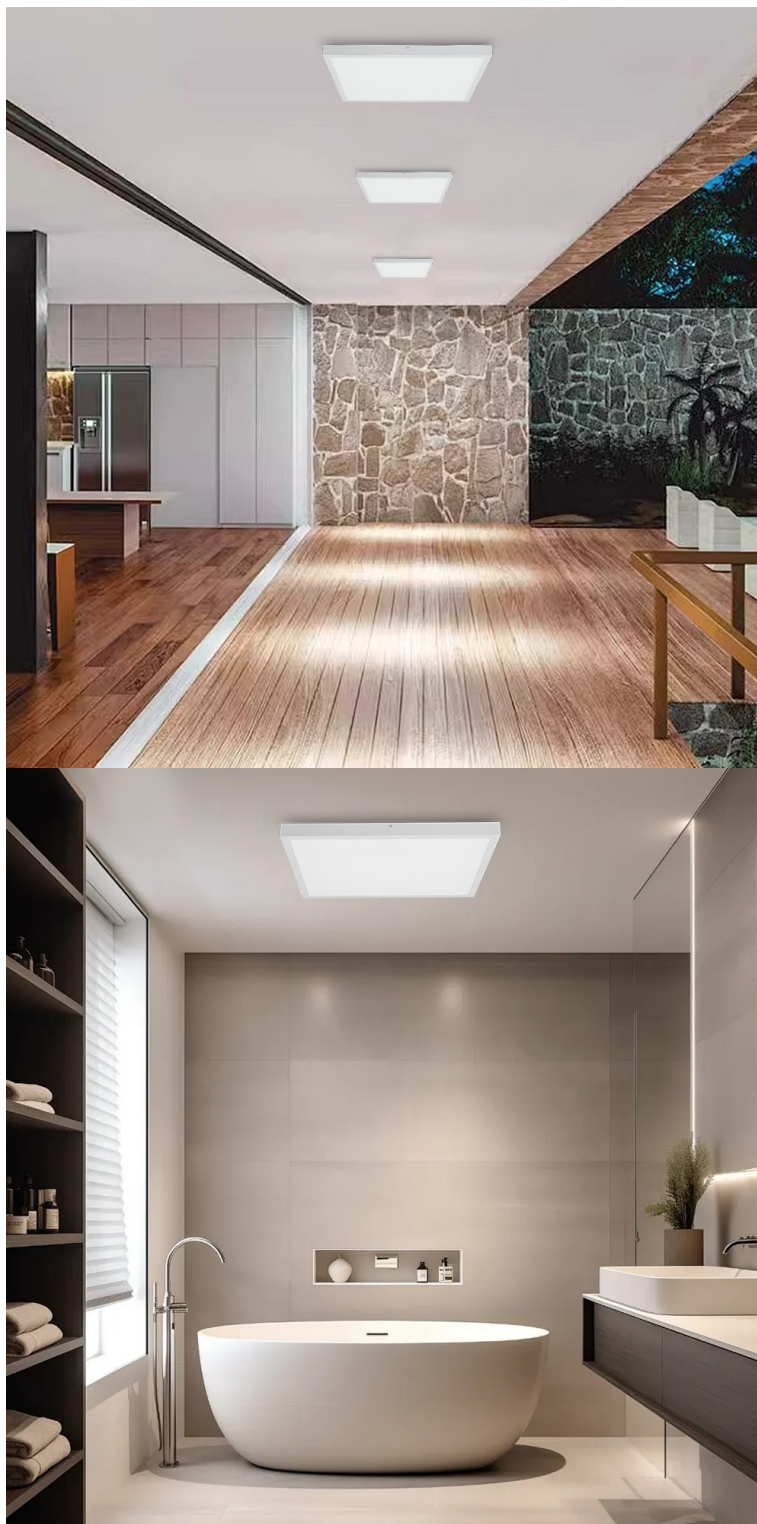

Popis

IMMAX NEO LITE FRAME SMART - osvětlení pro váš chytrý dům

Stropní LED svítidlo IMMAX NEO LITE FRAME SMART do moderní domácnosti, které se vyznačuje minimalistickým designem a nastavitelnou barevnou teplotou. Hodí se do rozmanitých místností v interiéru, jako jsou chodby, obývací místnosti nebo kanceláře. Současně konstrukce splňuje **stupeň krytí IP44**, díky čemuž je toto světlo vhodné také pro instalaci v koupelně, na venkovní verandě či u vchodových dveří.

zajišťuje **dálkový ovladač**, který je součástí balení, nebo **aplikace IMMAX NEO PRO**.

IMMAX NEO LITE FRAME SMART 60 × 60 cm

Moderní a minimalistické stropní LED svítidlo ve tvaru čtverce pro chytrou domácnost. Vyspělá technologie bezdrátové komunikace pomocí Wi-Fi na protokolu **Tuya** umožní integraci svítidla do aplikace **IMMAX NEO PRO**. I na dálku tak můžete vytvořit ideální osvětlení, změnit barvu světla od teplé bílé po studenou bílou či nastavit intenzitu světla. Systém IMMAX NEO LITE je plně kompatibilní se Samsung SmartThings a **podporuje hlasové asistenty** Amazon Alexa, Google Assistant a Apple Siri. Svítidlo lze také ovládat dálkovým ovladačem, který je součástí balení. Svítidlo disponuje krytím **IP44**, díky čemuž je vhodné do koupelny i pro venkovní použití.