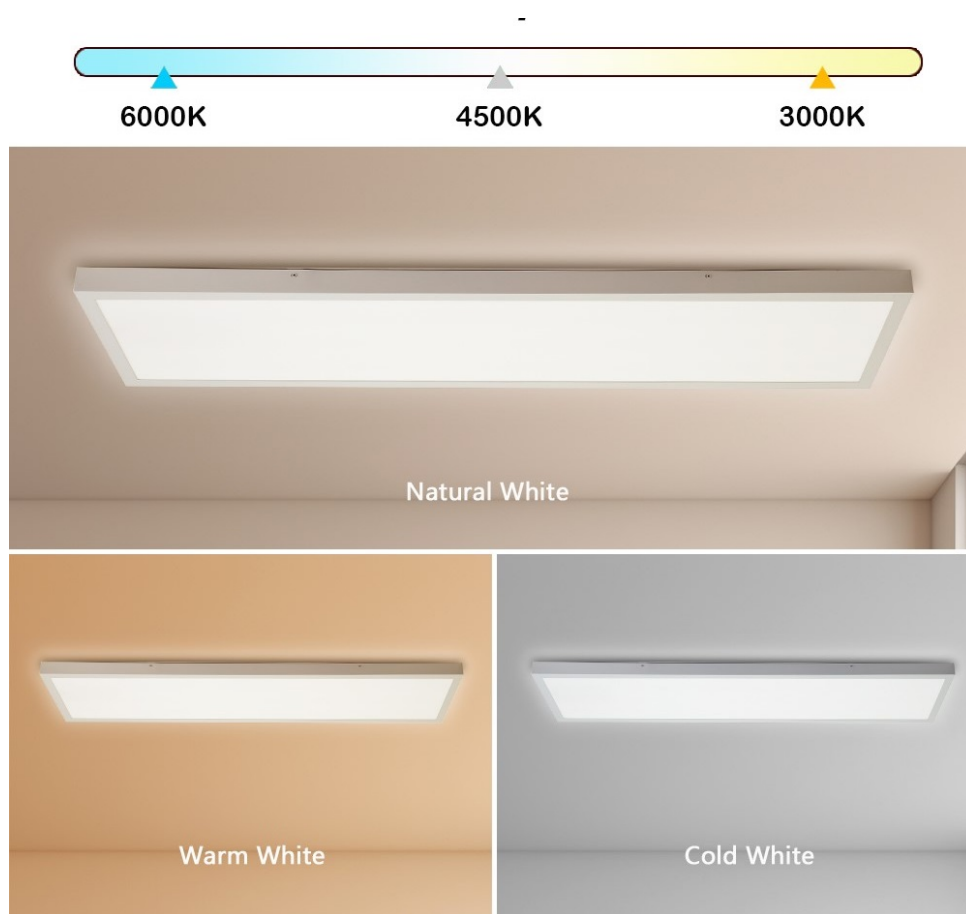

IMMAX NEO LITE FRAME SMART 120×30CM BÍLÉCena celkem: **2 368 Kč****(bez DPH: 1 957 Kč)**Běžná cena: **2 605 Kč**Ušetříte: **237 Kč**

Kód zboží: OSVIMM1412

Part No.: 07276L

Záruka: 24 měs.

Stav: Nové zboží

Popis**IMMAX NEO LITE FRAME SMART - osvětlení pro váš chytrý dům**

Stropní LED svítidlo IMMAX NEO LITE FRAME SMART do moderní domácnosti, které se vyznačuje minimalistickým designem a nastavitelnou barevnou teplotou. Hodí se do rozmanitých místností v interiéru, jako jsou chodby, obývací místnosti nebo kanceláře. Současně konstrukce splňuje **stupeň krytí IP44**, díky čemuž je toto světlo vhodné také pro instalaci v koupelně, na venkovní verandě či u vchodových dveří.

IMMAX NEO LITE FRAME SMART disponuje funkcí stmívání a produkuje **světlo v rozmezí barevné teploty 3000-6000 K**, a tak vytvoří atmosféru přesně podle vašich představ – teplé světlo pro relaxaci a odpočinek i studené bílé světlo pro probuzení organismu, soustředění a udržení pozornosti během dne. Ovládání chytrého osvětlení IMMAX NEO LITE FRAME

zajišťuje **dálkový ovladač**, který je součástí balení, nebo **aplikace IMMAX NEO PRO**.

IMMAX NEO LITE FRAME SMART 120 × 30 cm

Moderní a minimalistické stropní LED svítidlo ve tvaru obdélníku pro chytrou domácnost. Vyspělá technologie bezdrátové komunikace pomocí Wi-Fi na protokolu **Tuya** umožní integraci svítidla do aplikace **IMMAX NEO PRO**. I na dálku tak můžete vytvořit ideální osvětlení, změnit barvu světla od teplé bílé po studenou bílou či nastavit intenzitu světla. Systém IMMAX NEO LITE je plně kompatibilní se Samsung SmartThings a **podporuje hlasové asistenty** Amazon Alexa, Google Assistant a Apple Siri. Svítidlo lze také ovládat dálkovým ovladačem, který je součástí balení. Svítidlo disponuje krytím **IP44**, díky čemuž je vhodné do koupelny i pro venkovní použití.