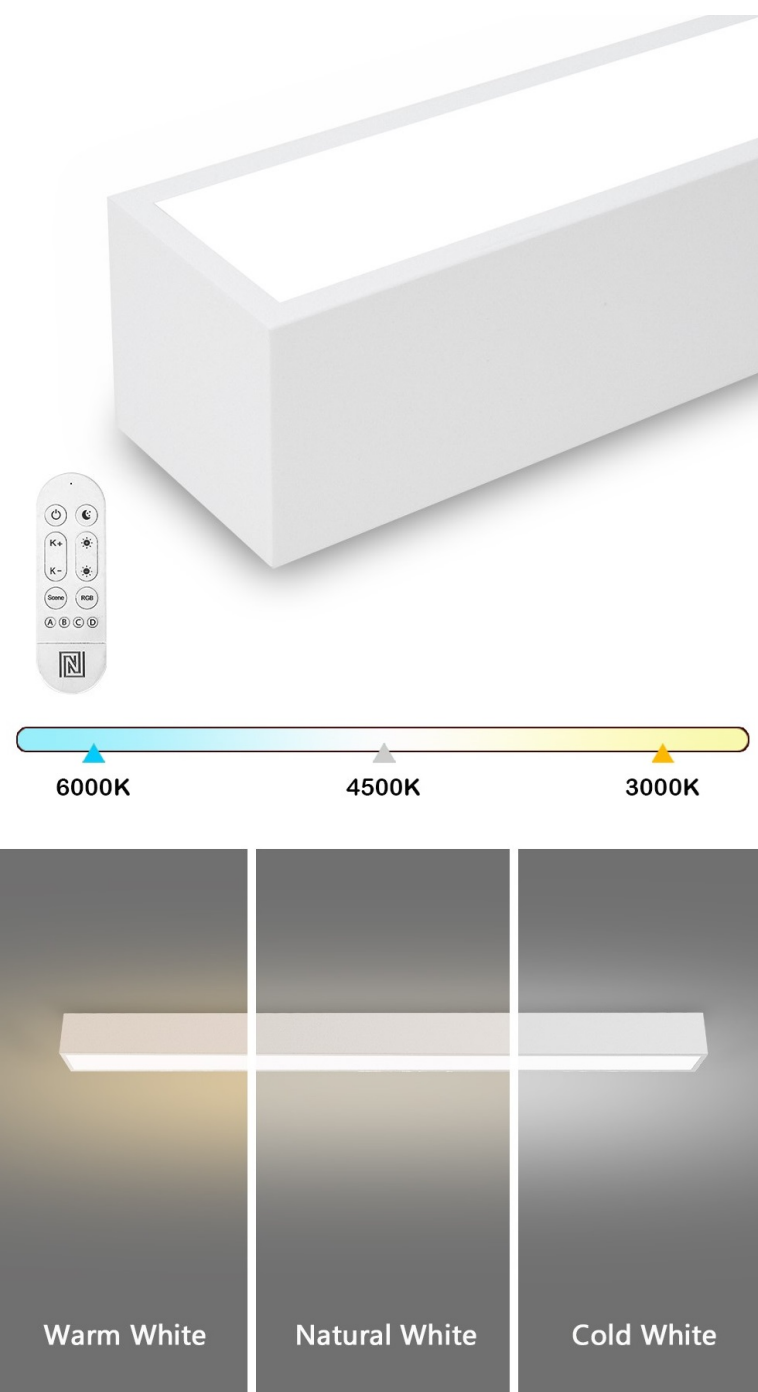

Popis

IMMAX NEO LITE LUNGO SMART - osvětlení pro každou chytrou domácnost

Chytré stropní svítidlo IMMAX NEO LITE LUNGO SMART pro osvětlení domácnosti. Svým **štíhlým a elegantním designem** je vhodné pro umístění do různých obytných místností, chodby, a dokonce i kanceláře. Disponuje funkcí **stmívání** a **nastavitelné barevné teploty v rozmezí 3000-6000 K**, díky čemuž produkuje teplé až studené bílé světlo. Vytvoří tak osvětlení jak pro večerní relax, tak pro pracovní nasazení a soustředěný výkon.

Poskytne vám správné světlo pro široké spektrum činností během celého dne. **Smart osvětlení IMMAX NEO LITE LUNGO**

Ize ovládat pomocí **dálkového ovladače**, který je součástí balení, nebo skrze **mobilní aplikaci IMMAX NEO PRO** v smartphonu či tabletu. Díky tomu tak můžete světlo ovládat odkudkoli a vytvořit si přívětivé osvětlení ještě před příchodem domů. Případně vytvořit zdání přítomnosti a jednoduše odradit neinvited návštěvníky.

IMMAX NEO LITE LUNGO SMART 120 cm bílé

Stropní svítidlo pro chytrou domácnost, které nabízí možnost **výběru odstínu bílé** barvy a dokonale osvětlí interiér. Svítidla LUNGO dodávají prostoru moderní a nadčasově laděný vzhled, který nikdy nezestárne. Tenké, podlouhlé světlo o **délce 120 cm** přináší styl a funkčnost i do úzkých prostorů a je tak vhodnou volbou pro chodby, koupelny nebo kanceláře. Vyspělá technologie ve svítidle, komunikující bezdrátově pomocí **Wi-Fi na protokolu Tuya**, umožní integraci svítidla do aplikace **IMMAX NEO PRO** v mobilním telefonu. Samozřejmostí je kompatibilita s hlasovými asistenty **Amazon Alexa, Google Assistant, Apple Siri**. Součástí balení je také dálkový ovladač.

ZÁKLADNÍ SPECIFIKACE

Příkon: 38 W

Světelný tok: 2882 lm

Barevná teplota: 3000–6000 K

Index podání barev: > 80

Stmívání: ano

Minimální životnost: 50 000 hodin

Materiál: kov + plast