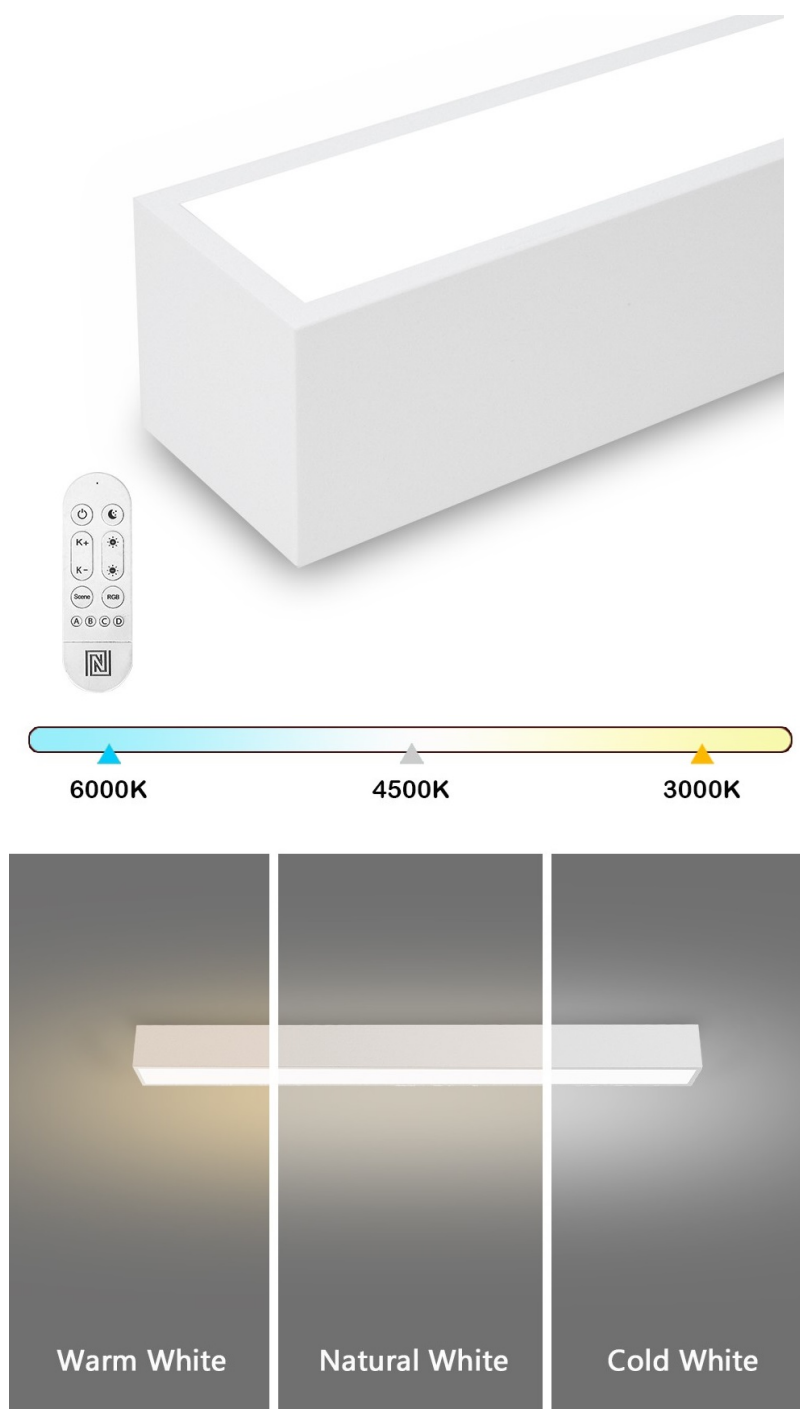

Popis

IMMAX NEO LITE LUNGO SMART - osvětlení pro každou chytrou domácnost

Chytré stropní svítidlo IMMAX NEO LITE LUNGO SMART pro osvětlení domácnosti. Svým **štíhlým a elegantním designem** je vhodné pro umístění do různých obytných místností, chodby, a dokonce i kanceláře. Disponuje funkcí **stmívání** a **nastavitelné barevné teploty v rozmezí 3000-6000 K**, díky čemuž produkuje teplé až studené bílé světlo. Vytvoří tak osvětlení jak pro večerní relax, tak pro pracovní nasazení a soustředěný výkon.

Poskytne vám správné světlo pro široké spektrum činností během celého dne. **Smart osvětlení IMMAX NEO LITE LUNGO**

Ize ovládat pomocí **dálkového ovladače**, který je součástí balení, nebo skrze **mobilní aplikaci IMMAX NEO PRO** v smartphonu či tabletu. Díky tomu tak můžete světlo ovládat odkudkoli a vytvořit si přívětivé osvětlení ještě před příchodem domů. Případně vytvořit zdání přítomnosti a jednoduše odradit neinvitované návštěvníky.

IMMAX NEO LITE LUNGO SMART 90 cm bílé

Stropní svítidlo pro chytrou domácnost, které nabízí možnost **výběru odstínu bílé** barvy a dokonale osvětlí interiér. Svítidla LUNGO dodávají prostoru moderní a nadčasově laděný vzhled, který nikdy nezestárne. Tenké, podlouhlé světlo **o délce 90 cm** přináší styl a funkčnost i do úzkých prostorů a je tak vhodnou volbou pro chodby, koupelny nebo kanceláře. Vyspělá technologie ve svítidle, komunikující bezdrátově pomocí **Wi-Fi na protokolu Tuya**, umožní integraci svítidla do aplikace **IMMAX NEO PRO** v mobilním telefonu. Samozřejmostí je kompatibilita s hlasovými asistenty **Amazon Alexa, Google Assistant, Apple Siri**. Součástí balení je také dálkový ovladač.

ZÁKLADNÍ SPECIFIKACE

Příkon: 29 W

Světelný tok: 2204 lm

Barevná teplota: 3000–6000 K

Index podání barev: > 80

Stmívání: ano

Minimální životnost: 50 000 hodin

Materiál: kov + plast