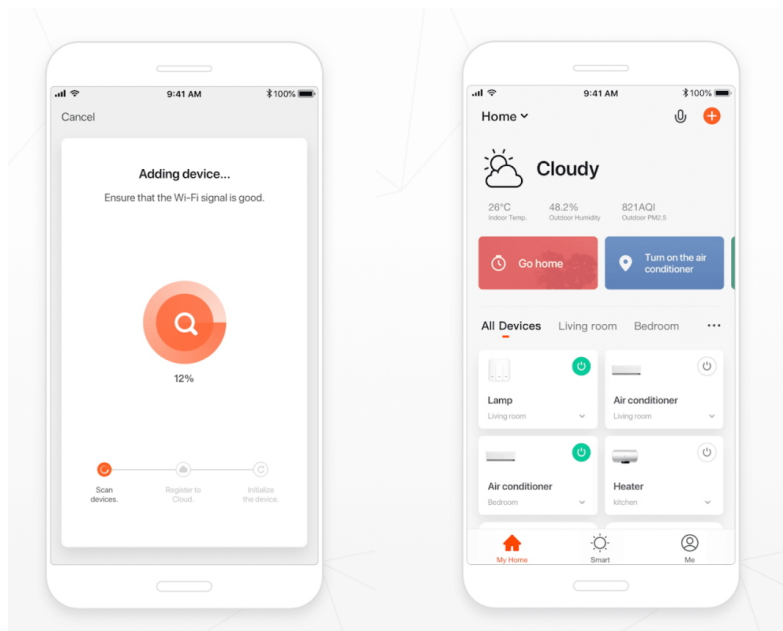

Popis

IMMAX NEO LITE LUNGO SMART - osvětlení pro každou chytrou domácnost

Chytré stropní svítidlo IMMAX NEO LITE LUNGO SMART pro osvětlení domácnosti. Svým **štíhlým a elegantním designem** je vhodné pro umístění do různých obytných místností, chodby, a dokonce i kanceláře. Disponuje funkcí **stmívání** a **nastavitelné barevné teploty v rozmezí 3000-6000 K**, díky čemuž produkuje teplé až studené bílé světlo. Vytvoří tak osvětlení jak pro večerní relax, tak pro pracovní nasazení a soustředěný výkon.

Poskytne vám správné světlo pro široké spektrum činností během celého dne. **Smart osvětlení IMMAX NEO LITE LUNGO**

Ize ovládat pomocí **dálkového ovladače**, který je součástí balení, nebo skrze **mobilní aplikaci IMMAX NEO PRO** v smartphonu či tabletu. Díky tomu tak můžete světlo ovládat odkudkoli a vytvořit si přívětivé osvětlení ještě před příchodem domů. Případně vytvořit zdání přítomnosti a jednoduše odradit neinvitované návštěvníky.

tuya

System podporuje technologii **BEACON**. Jedná se o bezdrátové ovládání pomocí **Bluetooth** protokolu. Pomocí dálkového ovladače můžete světlo či žárovku ovládat na dálku, aniž by bylo nutné DO namířit na výrobek (dosah cca 20 m). Jedním DO lze ovládat až 30 výrobků, a navíc **není potřeba vlastnit bránu (Bridge)**.