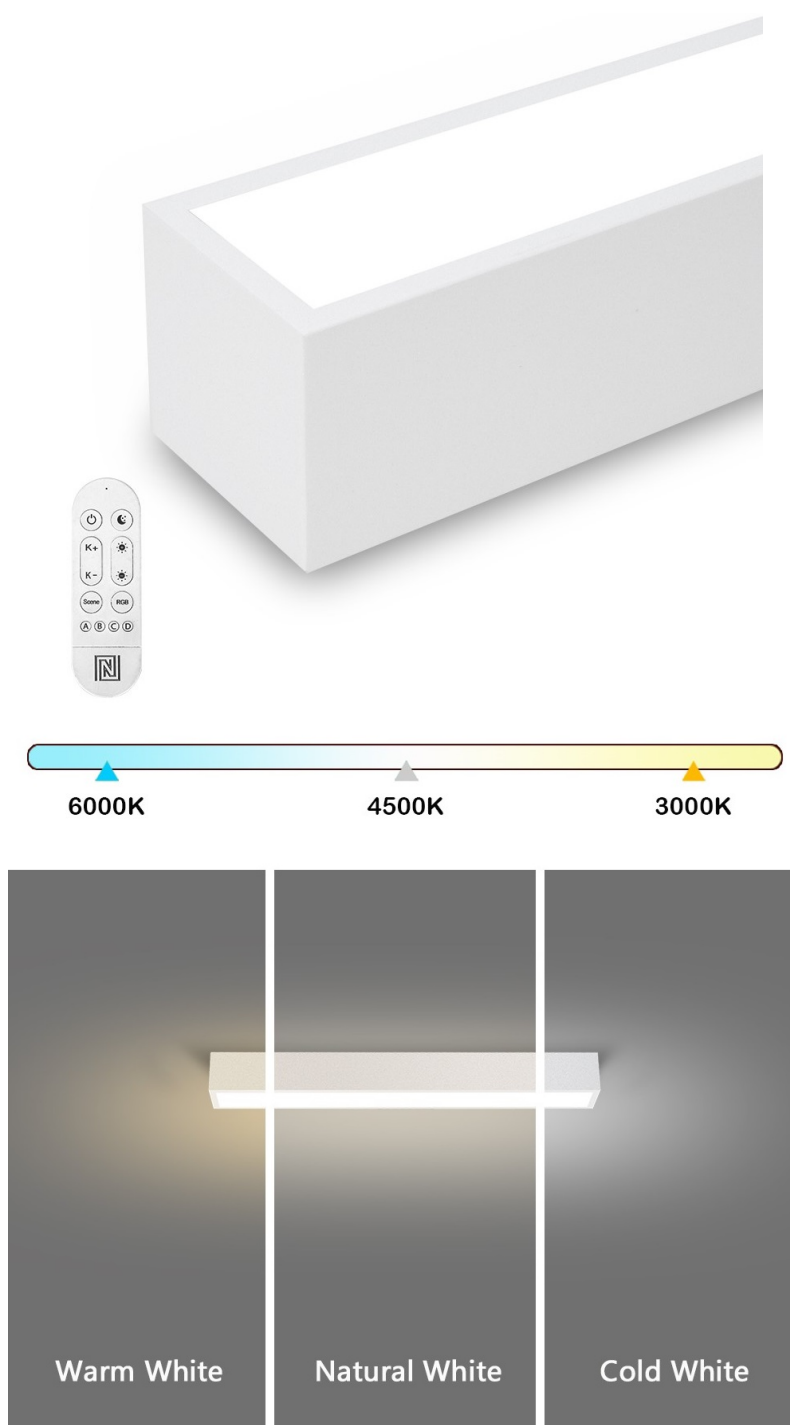

Popis

IMMAX NEO LITE LUNGO SMART - osvětlení pro každou chytrou domácnost

Chytré stropní svítidlo IMMAX NEO LITE LUNGO SMART pro osvětlení domácnosti. Svým **štíhlým a elegantním designem** je vhodné pro umístění do různých obytných místností, chodby, a dokonce i kanceláře. Disponuje funkcí **stmívání** a **nastavitelné barevné teploty v rozmezí 3000-6000 K**, díky čemuž produkuje teplé až studené bílé světlo. Vytvoří tak osvětlení jak pro večerní relax, tak pro pracovní nasazení a soustředěný výkon.

Poskytne vám správné světlo pro široké spektrum činností během celého dne. **Smart osvětlení IMMAX NEO LITE LUNGO**

Ize ovládat pomocí **dálkového ovladače**, který je součástí balení, nebo skrze **mobilní aplikaci IMMAX NEO PRO** v smartphonu či tabletu. Díky tomu tak můžete světlo ovládat odkudkoli a vytvořit si přívětivé osvětlení ještě před příchodem domů. Případně vytvořit zdání přítomnosti a jednoduše odradit nezanedbané návštěvníky.

IMMAX NEO LITE LUNGO SMART 58 cm bílé

Stropní svítidlo pro chytrou domácnost, které nabízí možnost **výběru odstínu bílé** barvy a dokonale osvětlí interiér. Svítidla LUNGO dodávají prostoru moderní a nadčasově laděný vzhled, který nikdy nezestárne. Tenké, podlouhlé světlo **o délce 58 cm** přináší styl a funkčnost i do úzkých prostorů a je tak vhodnou volbou pro chodby, koupelny nebo kanceláře. Vyspělá technologie ve svítidle, komunikující bezdrátově pomocí **Wi-Fi na protokolu Tuya**, umožní integraci svítidla do aplikace **IMMAX NEO PRO** v mobilním telefonu. Samozřejmostí je kompatibilita s hlasovými asistenty **Amazon Alexa, Google Assistant, Apple Siri**. Součástí balení je také dálkový ovladač.

ZÁKLADNÍ SPECIFIKACE

Příkon: 20 W

Světelný tok: 1520 lm

Barevná teplota: 3000–6000 K

Index podání barev: > 80

Stmívání: ano

Minimální životnost: 50 000 hodin

Materiál: kov + plast