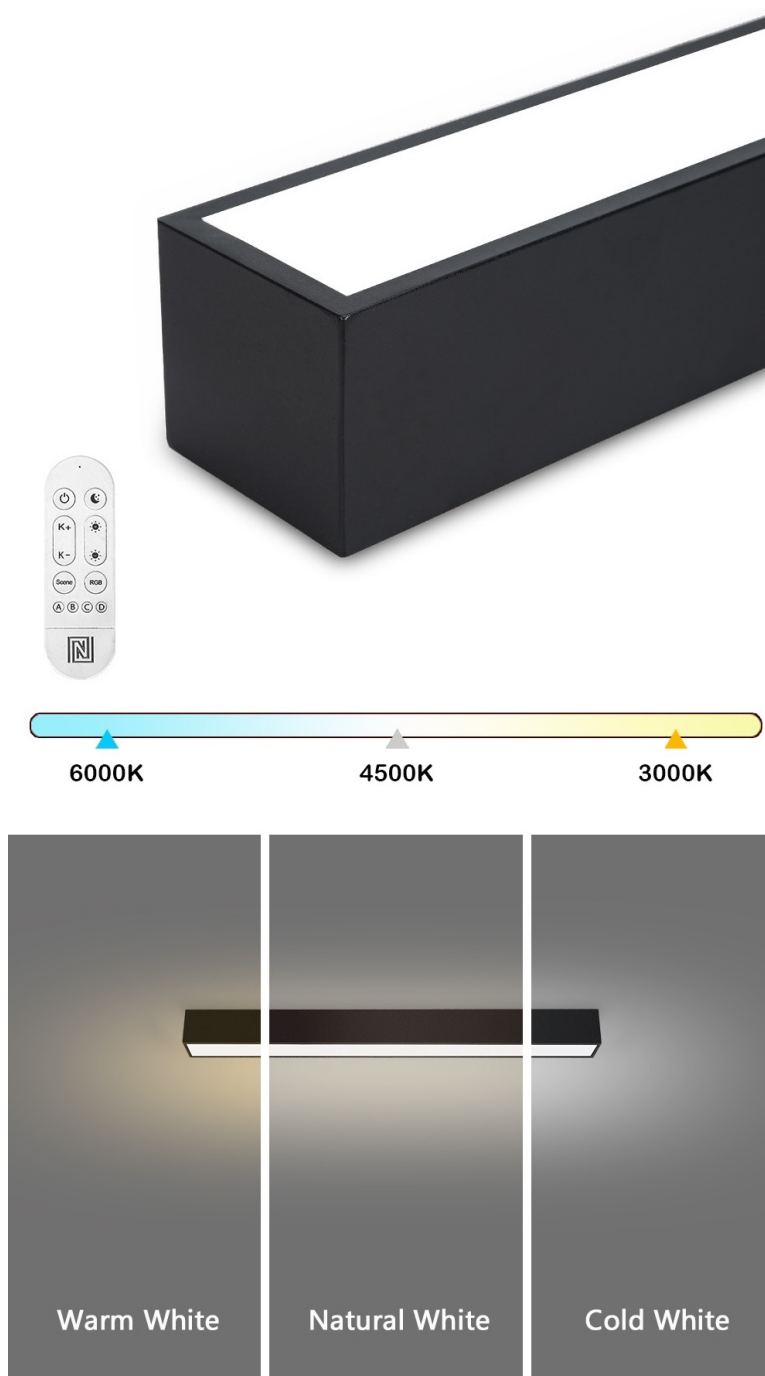

Popis

IMMAX NEO LITE LUNGO SMART - osvětlení pro každou chytrou domácnost

Chytré stropní svítidlo IMMAX NEO LITE LUNGO SMART pro osvětlení domácnosti. Svým **štíhlým a elegantním designem** je vhodné pro umístění do různých obytných místností, chodby, a dokonce i kanceláře. Disponuje funkcí **stmívání** a **nastavitelné barevné teploty v rozmezí 3000-6000 K**, díky čemuž produkuje teplé až studené bílé světlo. Vytvoří tak osvětlení jak pro večerní relax, tak pro pracovní nasazení a soustředěný výkon.

Poskytne vám správné světlo pro široké spektrum činností během celého dne. **Smart osvětlení IMMAX NEO LITE LUNGO**

Ize ovládat pomocí **dálkového ovladače**, který je součástí balení, nebo skrze **mobilní aplikaci IMMAX NEO PRO** v smartphonu či tabletu. Díky tomu tak můžete světlo ovládat odkudkoli a vytvořit si přívětivé osvětlení ještě před příchodem domů. Případně vytvořit zdání přítomnosti a jednoduše odradit neinvitované návštěvníky.

IMMAX NEO LITE LUNGO SMART 58 cm černé

Stropní svítidlo pro chytrou domácnost, které nabízí možnost **výběru odstínu bílé** barvy a dokonale osvětlí interiér. Svítidla LUNGO dodávají prostoru moderní a nadčasově laděný vzhled, který nikdy nezestárne. Tenké, podlouhlé světlo **o délce 58 cm** přináší styl a funkčnost i do úzkých prostorů a je tak vhodnou volbou pro chodby, koupelny nebo kanceláře. Vyspělá technologie ve svítidle, komunikující bezdrátově pomocí **Wi-Fi na protokolu Tuya**, umožní integraci svítidla do aplikace **IMMAX NEO PRO** v mobilním telefonu. Samozřejmostí je kompatibilita s hlasovými asistenty **Amazon Alexa, Google Assistant, Apple Siri**. Součástí balení je také dálkový ovladač.

ZÁKLADNÍ SPECIFIKACE

Příkon: 20 W

Světelný tok: 1520 lm

Barevná teplota: 3000–6000 K

Index podání barev: > 80

Stmívání: ano

Minimální životnost: 50 000 hodin

Materiál: kov + plast