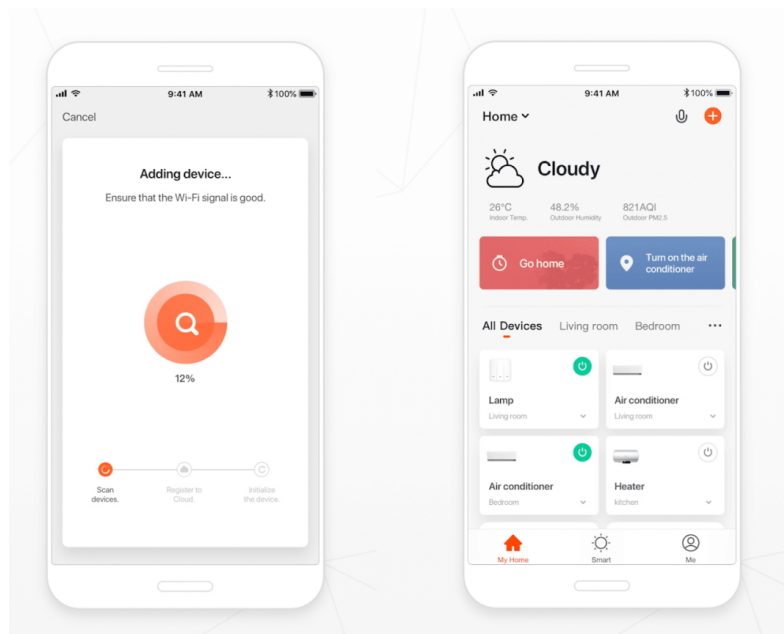

IMMAX NEO FINO 80 cm 55 W

Stylové a štíhlé kruhové světlo v černé barvě, které poskytuje moderní a sofistikované osvětlení pro váš interiér. Světlo FINO je díky svému všestrannému designu vhodné pro montáž na **zed' i strop**, což vám poskytuje flexibilitu v jeho umístění. Umožňuje přizpůsobit jak intenzitu, tak i teplotu světla od teplé po studenou bílou. Svítidlo lze propojit s chytrou bránou **IMMAX NEO** a ovládat tak celou síť domácích světelných zdrojů skrze dálkový ovladač či aplikaci v mobilním telefonu. Dálkový ovladač **Zigbee 3.0** je součástí balení. Systém je **kompatibilní s iOS, Android, Amazon Alexa, Apple Siri, Google Assistant, Tuya, Philips HUE či Somfy**.

Součástí balení je dálkový ovladač.