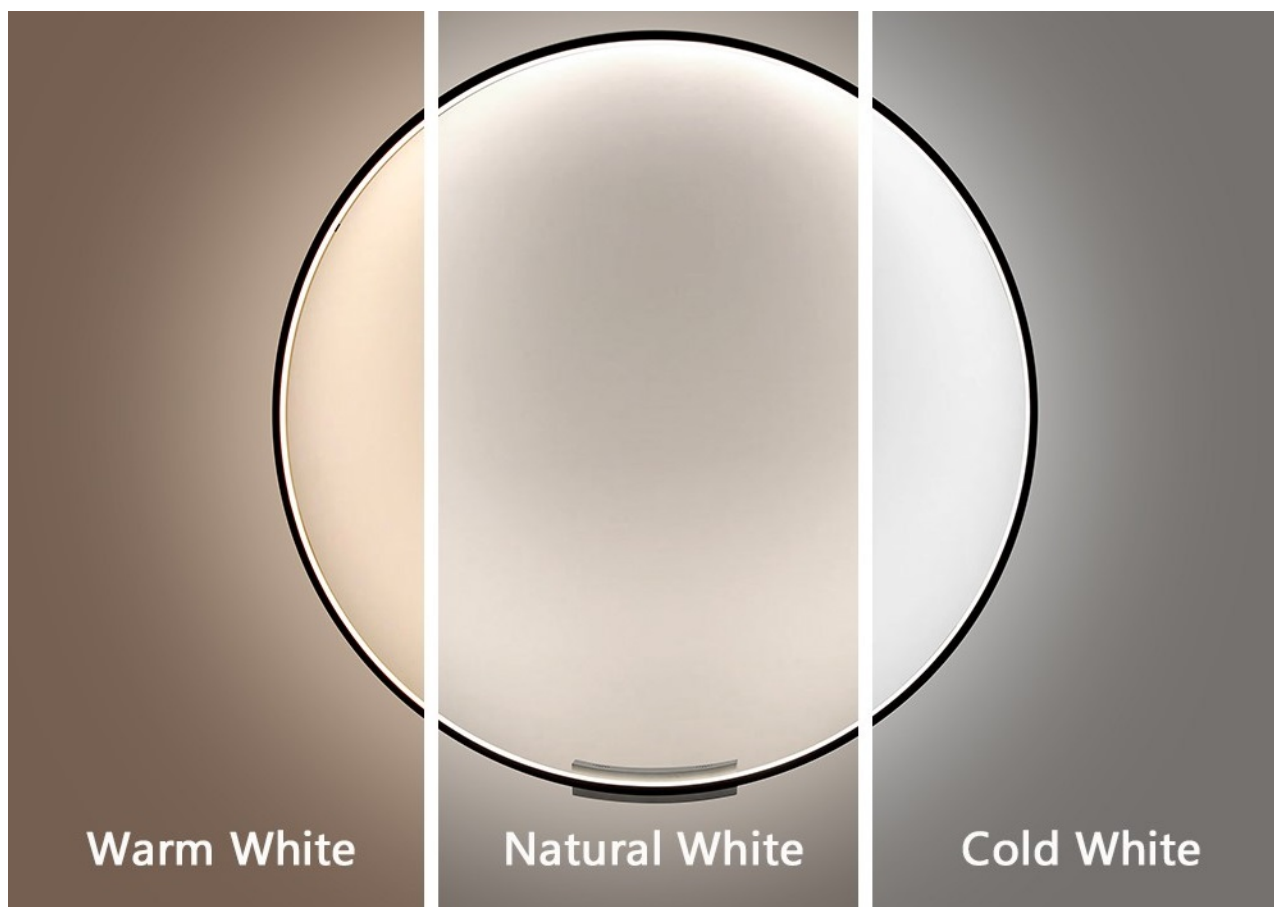

Ušetříte: **486 Kč**

Kód zboží: OSVIMM1397

Part No.: 07245-80

Záruka: 36 měs.

Stav: Nové zboží

Popis

Moderní domov s osvětlením IMMAX NEO FINO

Kruhové svítidlo IMMAX NEO FINO je nejenom praktickým, ale také stylovým doplňkem do vaší domácnosti. Kombinuje **elegantní kruhový design s flexibilní montáží** na stěnu nebo strop. Díky funkci **stmívání** a nastavení rozsahu **barevné teploty 2700-6500 K** vykouzlíte doma osvětlení pro jakoukoli příležitost - pro večerní odpočinek a relax i povzbuzující světlo pro podporu soustředění a práci.

Navíc díky kruhovému provedení **směřuje světlo dovnitř**, takže nedochází k oslnění jako u běžných zdrojů světla. Mezi další přednosti světla **IMMAX NEO FINO** patří možnost **propojení s chytrou bránou IMMAX NEO**, díky čemuž poté můžete světlo ovládat pomocí dálkového ovladače nebo **mobilní aplikace**.

IMMAX NEO FINO 80 cm 50 W

Stylové a štíhlé kruhové světlo v černé barvě, které poskytuje moderní a sofistikované osvětlení pro váš interiér. Světlo FINO je díky svému všestrannému designu vhodné pro montáž na **zed' i strop**, což vám poskytuje flexibilitu v jeho umístění. Navíc **svítí směrem dovnitř** a tedy neoslňuje. Umožňuje přizpůsobit jak intenzitu, tak i teplotu světla od teplé po studenou bílou. Svítidlo lze propojit s chytrou bránou **IMMAX NEO** a ovládat tak celou síť domácích světelných zdrojů skrze dálkový ovladač či aplikaci v mobilním telefonu. Dálkový ovladač **Zigbee 3.0** je součástí balení. Systém je **kompatibilní s iOS, Android, Amazon Alexa, Apple Siri, Google Assistant, Tuya, Philips HUE či Somfy**.