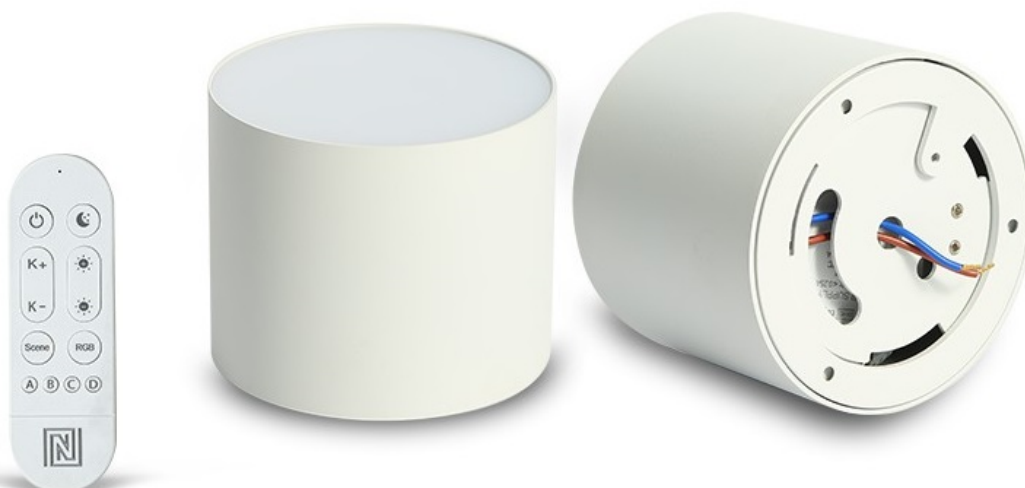

## IMMAX NEO LITE RONDATES SMART - světlo pro chytrý a moderní domov

**Kompaktní stropní svítidlo IMMAX NEO LITE RONDATES SMART**, které poskytne komfortní osvětlení v každém interiéru. Je vhodné pro nenáročné uživatele, kteří ocení možnost ovládání na dálku pomocí ovladače. Díky **podpoře bezdrátové Wi-Fi komunikace na protokolu Tuya** můžete osvětlení integrovat do **aplikace IMMAX NEO PRO** a ovládat veškerá kompatibilní světla skrze smartphone.

Jednoduše vytvoříte světelné aranžmá pro jakoukoli situaci - relax, romantiku i pracovní nasazení. Světlo IMMAX NEO LITE RONDATES SMART totiž produkuje **barevnou teplotu v rozmezí 2700-6500 K** a ve spojení s funkcí stmívání se přizpůsobí všem vašim požadavkům. Potěší také **podpora hlasových asistentů** Amazon Alexa, Google Assistant a Apple Siri.

## IMMAX NEO LITE RONDATES SMART 32 W

LED stropní svítidlo pro chytrou domácnost. Díky svému **modernímu designu** dokonale splyne s každým interiérem. Vyspělá technologie bezdrátové komunikace pomocí Wi-Fi na protokolu **Tuya** umožní integraci svítidla do aplikace **IMMAX NEO PRO**. I na dálku tak můžete vytvořit ideální osvětlení, změnit barvu světla od teplé bílé po studenou bílou či nastavit intenzitu světla. Systém IMMAX NEO LITE je plně kompatibilní se Samsung SmartThings, Philips HUE, Lidl, Somfy Tahoma a **podporuje hlasové asistenty** Amazon Alexa, Google Assistant a Apple Siri. Svítidlo lze propojit s pohybovým a světelným senzorem, což umožňuje automatické rozsvícení světla po setmění při detekci pohybu a přispívá ke zvýšení bezpečnosti a pohodlí v domácnosti.

**Vstupní napětí:** AC 100-240 V

**Rozměry:** 165 × 165 × 136 mm

**Barva:** bílá

**Energetická třída (EEI):** G

---

**TuyaSmart:**

[Aplikace pro Android](#)

[Aplikace pro iOS](#)