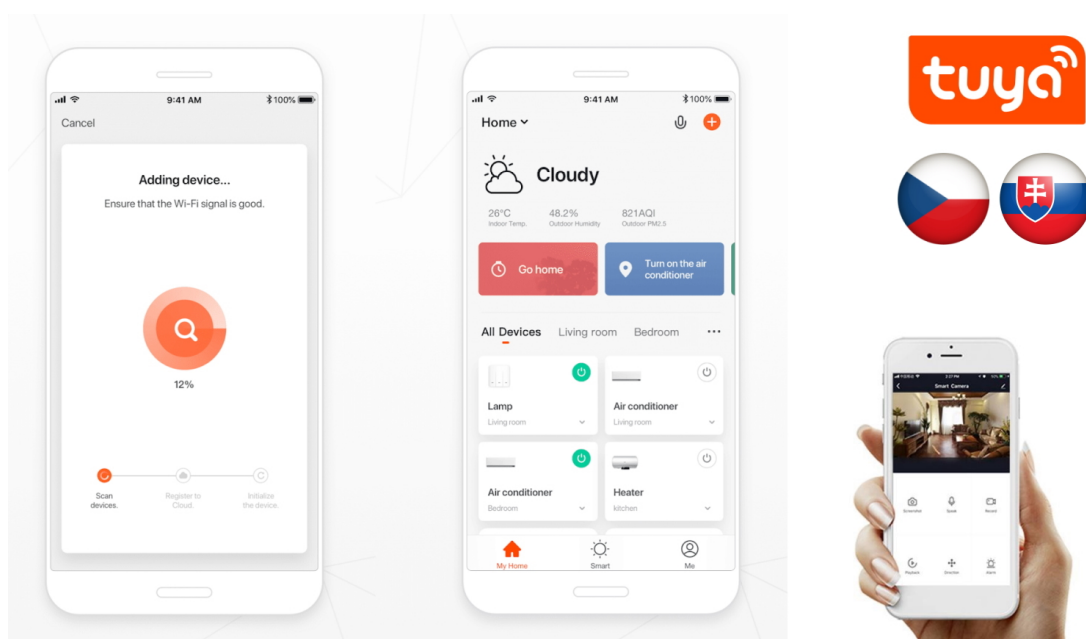

Systém podporuje technologii **BEACON**. Jedná se o bezdrátové ovládání pomocí **Bluetooth** protokolu. Pomocí dálkového