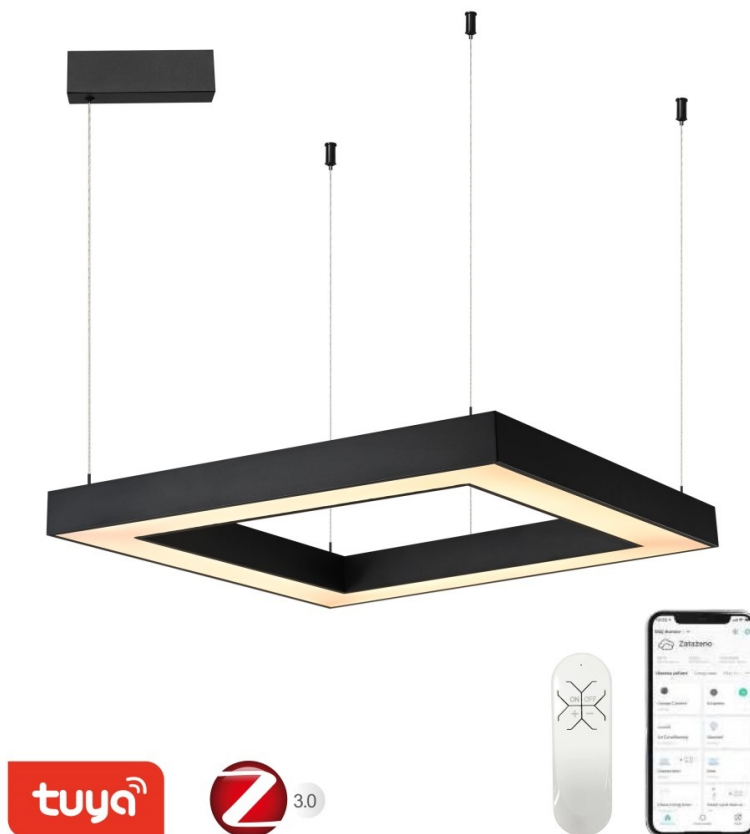

Tomáš Čaňo (iteshop.cz)

info@itcommunity.cz

+420 721 753 787

06.05.26 14:36:16

IMMAX NEO CANTO SLIM 60W ČERNÉ

Cena celkem: **7 562 Kč**

(bez DPH: 6 250 Kč)

Běžná cena: **8 318 Kč**

Ušetříte: **756 Kč**

Kód zboží: OSVIMM1389

Part No.: 07173L

Záruka: 36 měs.

Stav: Nové zboží

Popis

IMMAX NEO CANTO SLIM - moderní stropní svítidlo pro náročné

LED svítidlo IMMAX NEO CANTO SLIM potěší fanoušky technických tvarů a moderního designu. Disponuje **pevným závěsným systémem** a hodí se do každého interiéru. Podporuje **barevnou teplotu v rozsahu 3000-6000 K**, takže získáte osvětlení jak pro chvíle relaxace, tak plného pracovního nasazení. **Funkce stmívání** vytvoří optimální atmosféru pro každou příležitost.

Světlo svítidlo IMMAX NEO CANTO SLIM umožňuje **bezdrátovou komunikaci na protokolu ZigBee 3.0**, díky čemuž můžete tento model integrovat do chytrého systému celého domu a ovládat světelné zdroje pomocí **dálkového ovladače**, případně skrze **mobilní aplikaci Immax NEO PRO**.

IMMAX NEO CANTO SLIM 60 W černé

Závěsné stropní LED svítidlo pro chytrou domácnost osvětlí interiér a **možnost výběru odstínu bílé barvy** dokonale dokreslí atmosféru. Podporuje bezdrátový komunikační protokol **ZigBee 3.0**. Ten umožňuje ovládání celé sítě domácích světelných zdrojů skrze přiložený **dálkový ovladač** či aplikaci **Immax NEO PRO** v mobilním telefonu. Tato svítidla jsou vhodná do systému osvětlení **Immax NEO, Tuya či Philips HUE a dalších**. Samozřejmostí je kompatibilita s hlasovým ovládáním přes Amazon Alexa, Google Assistant nebo Apple Siri.