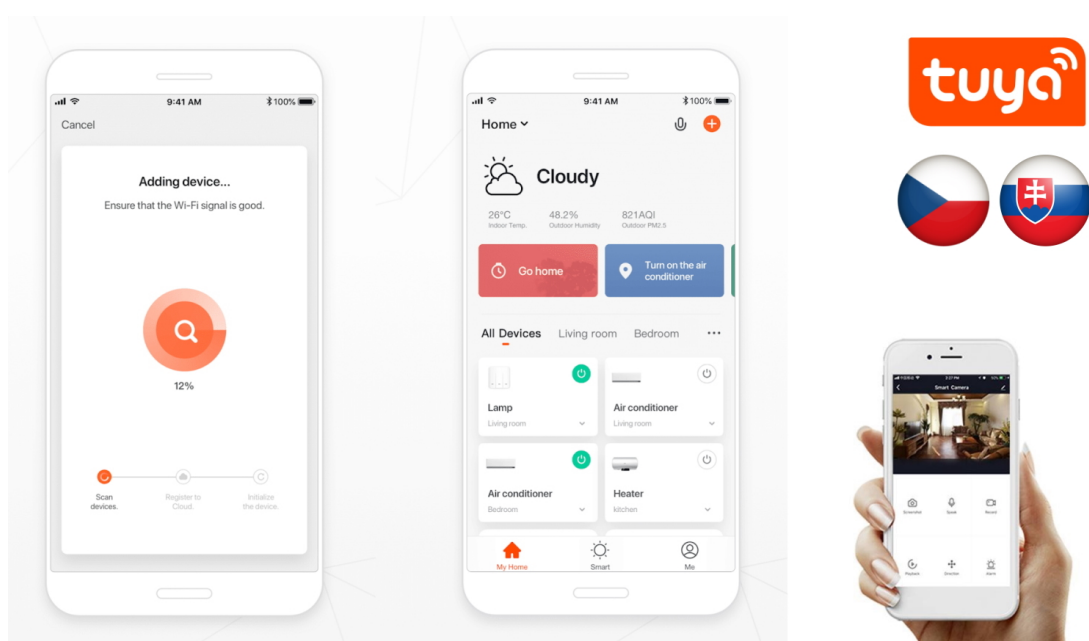

Ušetříte: **756 Kč**

Kód zboží: OSVIMM1389

Part No.: 07173L

Záruka: 36 měs.

Stav: Nové zboží

Popis

IMMAX NEO CANTO SLIM - moderní stropní svítidlo pro náročné

LED svítidlo IMMAX NEO CANTO SLIM potěší fanoušky technických tvarů a moderního designu. Disponuje **pevným závěsným systémem** a hodí se do každého interiéru. Podporuje **barevnou teplotu v rozsahu 3000-6000 K**, takže získáte osvětlení jak pro chvíle relaxace, tak plného pracovního nasazení. **Funkce stmívání** vytvoří optimální atmosféru pro každou příležitost.

Světlo svítidlo IMMAX NEO CANTO SLIM umožňuje **bezdrátovou komunikaci na protokolu ZigBee 3.0**, díky čemuž můžete tento model integrovat do chytrého systému celého domu a ovládat světelné zdroje pomocí **dálkového ovladače**, případně skrze **mobilní aplikaci Immax NEO PRO**.

IMMAX NEO CANTO SLIM 60 W černé

Závěsné stropní LED svítidlo pro chytrou domácnost osvětlí interiér a **možnost výběru odstínu bílé barvy** dokonale dokreslí atmosféru. Podporuje bezdrátový komunikační protokol **ZigBee 3.0**. Ten umožňuje ovládání celé sítě domácích světelných zdrojů skrze přiložený **dálkový ovladač** či aplikaci **Immax NEO PRO** v mobilním telefonu. Tato svítidla jsou vhodná do systému osvětlení **Immax NEO, Tuya či Philips HUE a dalších**. Samozřejmostí je kompatibilita s hlasovým ovládáním přes Amazon Alexa, Google Assistant nebo Apple Siri.