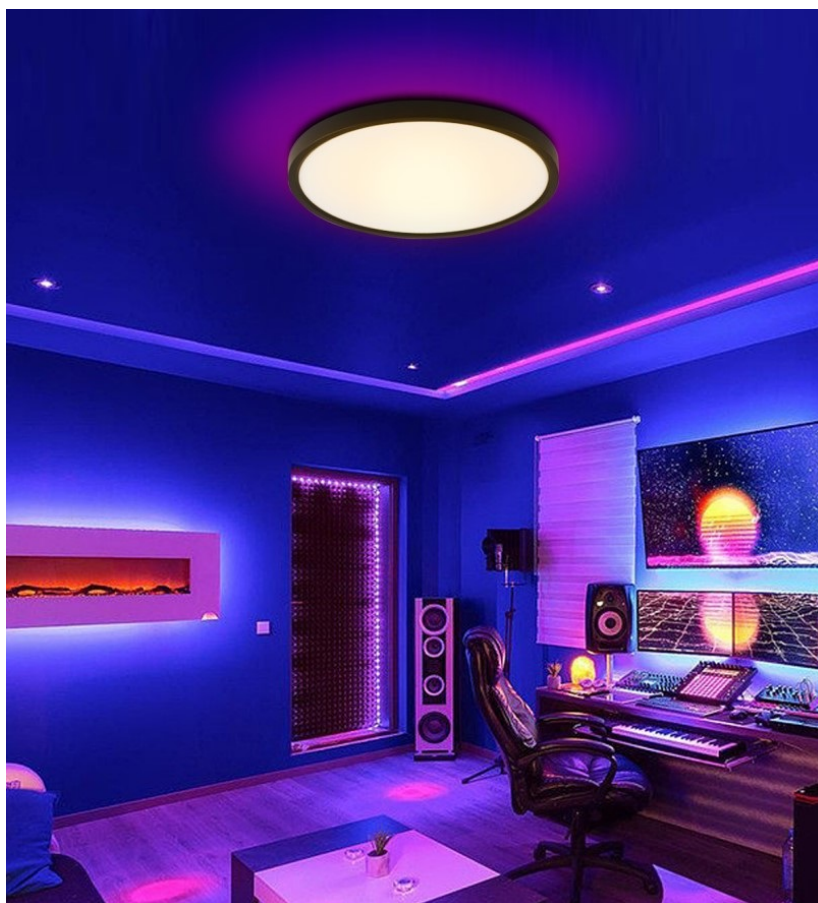

Popis

IMMAX NEO LITE TUDO SMART - chytré osvětlení pro každou náladu

Stropní LED svítidlo IMMAX NEO LITE TUDO SMART do každého interiéru. Je vhodné do všech typů pokojů i na chodby a díky výkonu 65 W produkuje **teplé i studené bílé barvy světla**. Díky tomu je ideální pro osvětlení v denní i noční dobu. Kromě základního osvětlení podporuje také **přídavné RGB podsvícení**, které vytvoří v místnosti jedinečnou atmosféru. **Bezdrátové připojení Wi-Fi** na protokolu Tuya zajišťuje komunikaci a snadnou integraci do systému osvětlení, který můžete ovládat pomocí **aplikace Immax NEO PRO**. Osvětlení tak můžete upravit na dálku s využitím **kompatibilních zařízení** s operačním systémem Android, iOS nebo hlasovými asistenty Amazon Alexa, Apple Siri nebo Google Assistant.

IMMAX NEO LITE TUDO SMART 65 W

LED stropní svítidlo pro chytrou domácnost lze využít téměř v každé místnosti. **Přídavné RGB podsvícení** svítí vzhůru a zvolená barva vnese do místnosti vždy jinou atmosféru. Vyspělá technologie bezdrátové komunikace pomocí Wi-Fi na protokolu **Tuya** umožní integraci svítidla do aplikace **IMMAX NEO PRO**. I na dálku tak můžete vytvořit ideální osvětlení, změnit barvu světla od teplé bílé po studenou či nastavit vlastní světelný režim. Systém IMMAX NEO LITE **podporuje hlasové asistenty** Amazon Alexa, Google Assistant a Apple Siri. Svítidlo lze také ovládat dálkovým ovladačem, který je součástí balení.