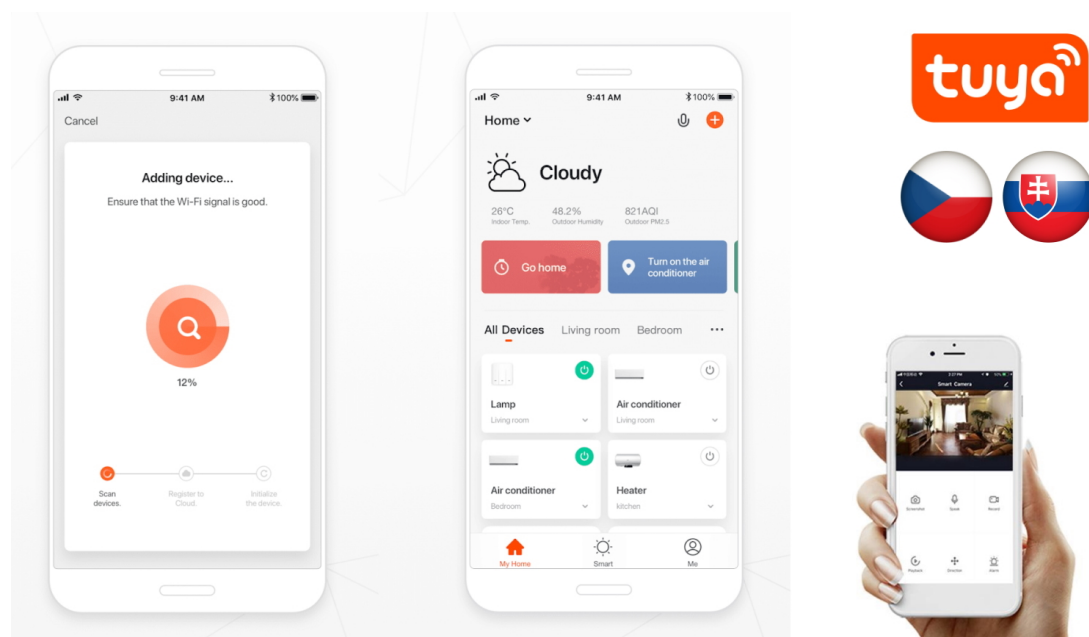

Popis

IMMAX NEO LITE TUDO SMART - chytré osvětlení pro každou náladu

Stropní LED svítidlo IMMAX NEO LITE TUDO SMART do každého interiéru. Je vhodné do všech typů pokojů i na chodby a díky výkonu 65 W produkuje **teplé i studené bílé barvy světla**. Díky tomu je ideální pro osvětlení v denní i noční dobu. Kromě základního osvětlení podporuje také **přídavné RGB podsvícení**, které vytvoří v místnosti jedinečnou atmosféru. **Bezdrátové připojení Wi-Fi** na protokolu Tuya zajišťuje komunikaci a snadnou integraci do systému osvětlení, který můžete ovládat pomocí **aplikace Immax NEO PRO**. Osvětlení tak můžete upravit na dálku s využitím **kompatibilních zařízení** s operačním systémem Android, iOS nebo hlasovými asistenty Amazon Alexa, Apple Siri nebo Google Assistant.

IMMAX NEO LITE TUDO SMART 65 W

LED stropní svítidlo pro chytrou domácnost lze využít téměř v každé místnosti. **Přídavné RGB podsvícení** svítí vzhůru a zvolená barva vnese do místnosti vždy jinou atmosféru. Vyspělá technologie bezdrátové komunikace pomocí Wi-Fi na protokolu **Tuya** umožní integraci svítidla do aplikace **IMMAX NEO PRO**. I na dálku tak můžete vytvořit ideální osvětlení, změnit barvu světla od teplé bílé po studenou či nastavit vlastní světelný režim. Systém IMMAX NEO LITE **podporuje hlasové asistenty** Amazon Alexa, Google Assistant a Apple Siri. Svítidlo lze také ovládat dálkovým ovladačem, který je součástí balení.