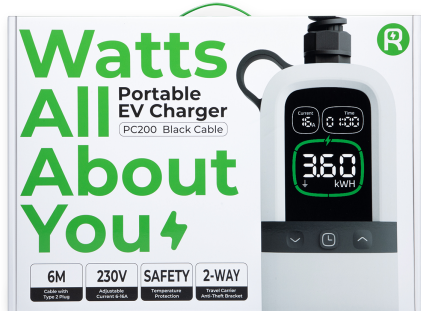

EVSE NABÍJEČKA PRO ELEKTROMOBILY 3,6 KW (T2)

Cena celkem:	6 254 Kč (bez DPH: 5 168 Kč)
Běžná cena:	6 879 Kč
Ušetříte:	625 Kč
Kód zboží:	BATGWL0217
Part No.:	PC200-3K6
Záruka:	12 měs.
Stav:	Nové zboží

Popis

EVSE nabíječka pro elektromobily 3,6 kW (T2)

Nabíjecí stanice určená pro domácnosti **dokáže dobíjet elektromobily a plug-in hybridní vozidla výkonem 3,6 kW**. Nabíječka elektromobilů splňuje specifikace nabíjení všech typů elektromobilů. Stanice je vybavena **velkým displejem**, intuitivním jednoduchým nastavením vstupního proudu a možností **časového odložení nabíjení**. Speciální design nabízí **nabíjení v extrémních přírodních podmínkách** - za mrazu, horka, deště nebo v prašném prostředí. Splňuje **nejpřísnější kritéria pro ochranu a bezpečnostní normy**. Kromě mobilní verze nabízí i montáž na zeď se zabezpečením proti krádeži. Díky krytí **IP65** je vhodná pro vnitřní i venkovní instalaci. Součástí balení je i **kvalitní cestovní taška**.

- Výkon 3,6 kW & konektor T2
- Určeno pro elektromobily a plug-in hybridní vozidla
- Velký a přehledný displej + intuitivní ovládání
- Splňuje nej přísnější kritéria pro ochranu a bezpečnostní normy
- Široký rozsah pracovních teplot a vysoká odolnost
- Odolný kryt & krytí IP65

Obsah balení: nabíjecí stanice, cestovní taška, držák na stěnu, zámek

ZÁKLADNÍ SPECIFIKACE

Výkon: 3,6 kW

Vstupní napětí: 230 V

Vstupní proud: až 16 A

Výstup: IEC 62196 Typ 2, kabel o délce 6 metrů

Proudový chránič: Typ A + DC 6 mA s monitorováním ochranného vodiče