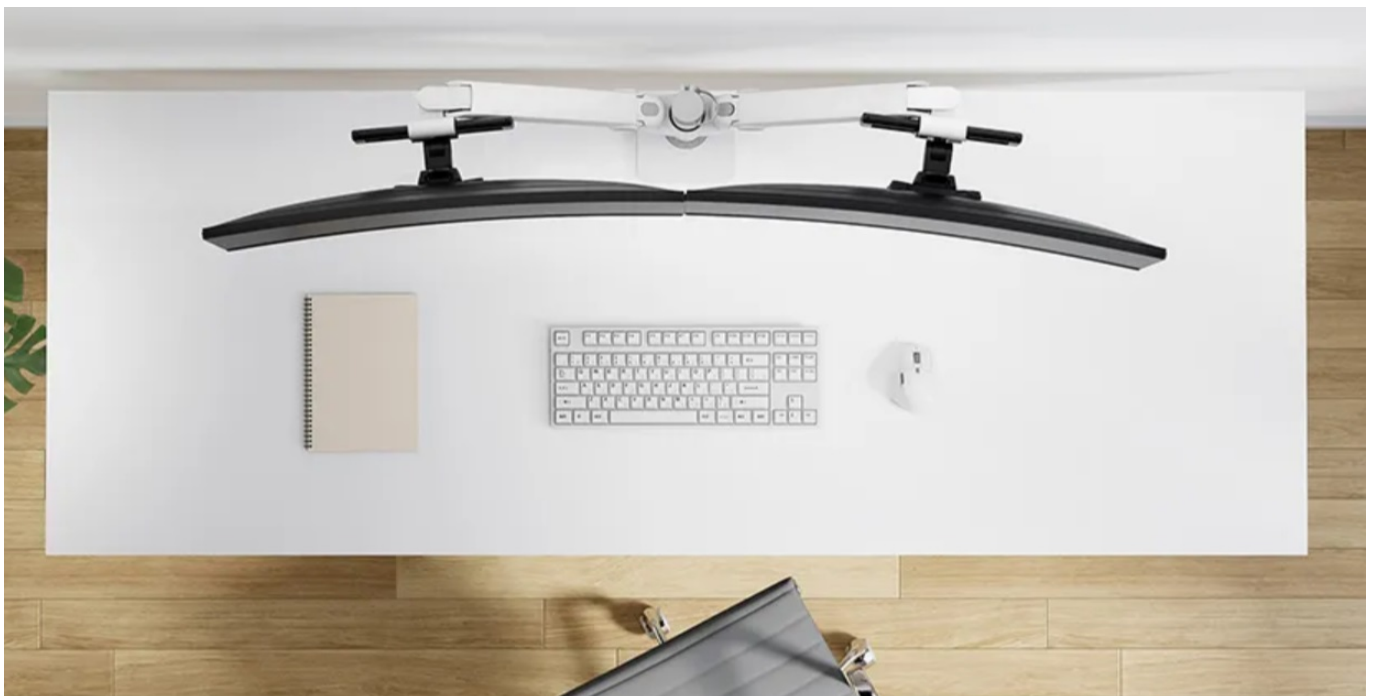

Stolní držák Neomounts DS65S-950WH2, se kterým si snadno přizpůsobíte svůj pracovní prostor s dvojicí monitorů. Držák je vhodný **pro uchycení plochých i prohnutých displejů s úhlopříčkou 24" až 34"** o hmotnosti až 22 kg (2x 11 kg). Konstrukce umožňuje **naklápění, otáčení i rotaci** obrazovky, díky čemuž výrazně podpoří pracovní **ergonomii** a každodenní pohodlí během sezení u počítače. Samozřejmostí je rovněž **nastavení výšky**. Komplexní nastavení pozice vám umožní sledování obrazu v optimálním úhlu a poloze.

S **držákem Neomounts DS65S-950WH2** tak předejdete zvýšené námaze citlivých částí těla, jako jsou záda nebo krk, jejich zatuhnutí a bolesti. Provedení z kvalitních materiálů zajišťuje robustnost a dlouhou životnost celého držáku. Potěší také **integrovaný systém správy kabelů**, který slouží k lepší organizaci kabeláže. Součástí balení je svorka i průchodka pro snadnou instalaci.

Neomounts DS65S-950WH2

Plně pohyblivý stolní držák pro dva ploché nebo zakřivené monitory s úhlopříčkou **24" až 34"** a maximální hmotností **22 kg (2x 11 kg)**. Všestranná technologie naklápění, otáčení a rotace umožňuje vytvořit optimální pozorovací úhel. Držák má nastavitelnou výšku **0-54,2 cm**, hloubku **12,1-45,5 cm** a je vhodný pro obrazovky, které odpovídají vzoru otvorů **VESA 75 x 75 až 100 x 100 mm**. Potěší také systém pro úhledné vedení kabelů. Balení obsahuje stolní svorku i průchodku.

ZÁKLADNÍ SPECIFIKACE

Velikost obrazovky: 24-34"

Nosnost:

celkem 22 kg (11 kg/displej) pro plochý monitor
celkem 18 kg (9 kg/displej) pro zakřivený monitor

Maximální poloměr zakřivení monitoru: 1500 R

Materiál: hliník