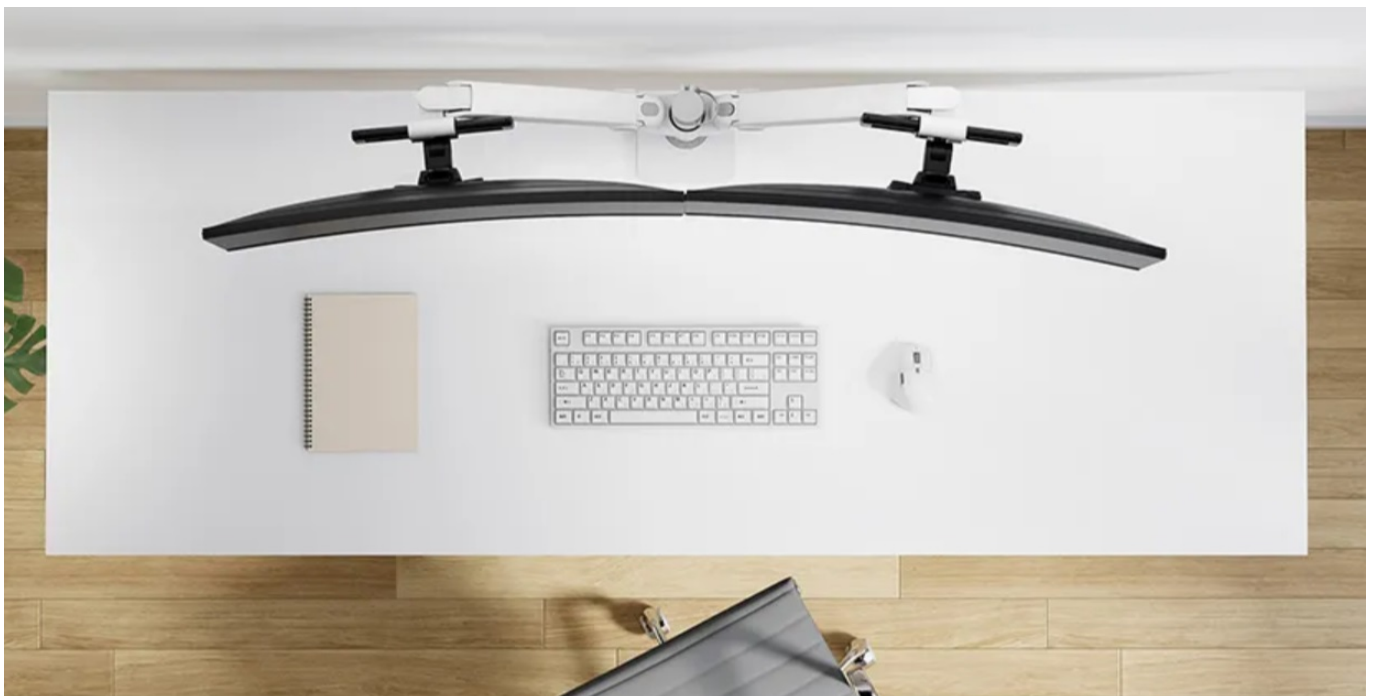

Popis**Stolní držák Neomounts DS65S-950WH2 - promyšlená ergonomie za pracovním stolem**

Stolní držák Neomounts DS65S-950WH2, se kterým si snadno přizpůsobíte svůj pracovní prostor s dvojicí monitorů. Držák je vhodný **pro uchycení plochých i prohnutých displejů s úhlopříčkou 24" až 34"** o hmotnosti až 22 kg (2x 11 kg). Konstrukce umožňuje **naklápění, otáčení i rotaci** obrazovky, díky čemuž výrazně podpoří pracovní **ergonomii** a každodenní pohodlí během sezení u počítače. Samozřejmostí je rovněž **nastavení výšky**. Komplexní nastavení pozice vám umožní sledování obrazu v optimálním úhlu a poloze.

S **držákem Neomounts DS65S-950WH2** tak předejdete zvýšené námaze citlivých částí těla, jako jsou záda nebo krk, jejich zatuhnutí a bolesti. Provedení z kvalitních materiálů zajišťuje robustnost a dlouhou životnost celého držáku. Potěší také **integrováný systém správy kabelů**, který slouží k lepší organizaci kabeláže. Součástí balení je svorka i průchodka pro snadnou instalaci.

Neomounts DS65S-950WH2

Plně pohyblivý stolní držák pro dva ploché nebo zakřivené monitory s úhlopříčkou **24" až 34"** a maximální hmotností **22 kg (2x 11 kg)**. Všestranná technologie naklápění, otáčení a rotace umožňuje vytvořit optimální pozorovací úhel. Držák má nastavitelnou výšku **0-54,2 cm**, hloubku **12,1-45,5 cm** a je vhodný pro obrazovky, které odpovídají vzoru otvorů **VESA 75 x 75 až 100 x 100 mm**. Potěší také systém pro úhledné vedení kabelů. Balení obsahuje stolní svorku i průchodku.

ZÁKLADNÍ SPECIFIKACE

Velikost obrazovky: 24-34"

Nosnost:

celkem 22 kg (11 kg/displej) pro plochý monitor
celkem 18 kg (9 kg/displej) pro zakřivený monitor

Maximální poloměr zakřivení monitoru: 1500 R

Materiál: hliník