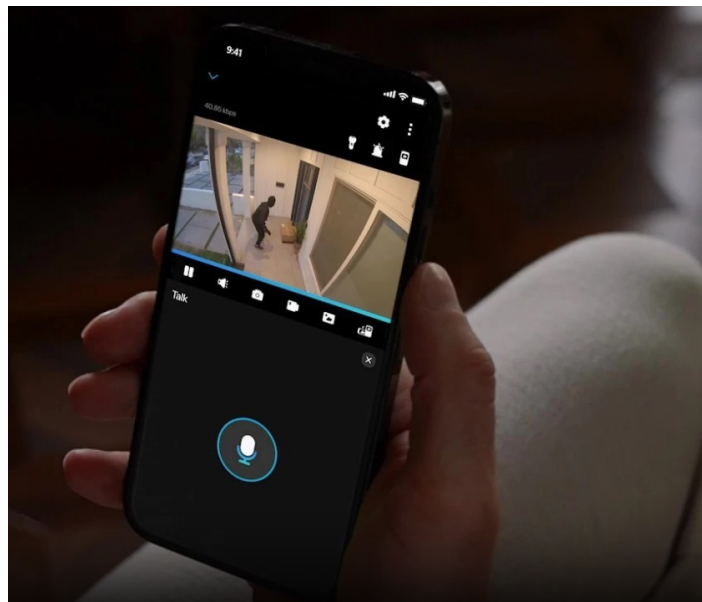

### Reolink ColorX Series P320X - výrazně lepší barevné vidění uprostřed noci

**Bezpečnostní IP kamera Reolink ColorX Series P320X**, která prolomí jakoukoli tmu a zachytí vše, co je potřeba. **Nová generace pokročilého nočního vidění** je založena na výrazně vyšším zachycení světla a ve spojení s moderním snímačem tato kamera pořídí **noční záběry v realistických barvách a detailech**. Inteligentní **system detekce dokáže rozlišovat osoby, automobily i domácí mazlíčky** a díky včasnému odesílání upozornění vás informuje výhradně o hrozícím nebezpečí.

Nevítané hosty **bezpečnostní kamera Reolink ColorX Series P320X** umí odstrašit **dvojitým varováním** v podobě sirény a jasně rozsvícených reflektorů. Díky **zabudovanému mikrofonu a reproduktoru** vám kamera umožní **obousměrnou komunikaci** a v reálném čase varovat vetřelce, nebo přivítat návštěvníky. Po propojení s **aplikací Reolink** toto zvládnete prostřednictvím chytrého mobilního telefonu, ať jste kdekoli.

Aplikace vám rovněž poskytne přístup k dalším funkcím, jako je například přizpůsobení zóny pohybu, vzdálené zobrazení živého vysílání nebo přehrávání uložených záznamů. Kamera **Reolink ColorX Series P320X** zachycuje obraz v **rozlišení 2K**, díky čemuž je viditelný každý detail. Samozřejmostí je **odolná konstrukce IP67**, která chrání kameru před vnějšími povětrnostními podmínkami.