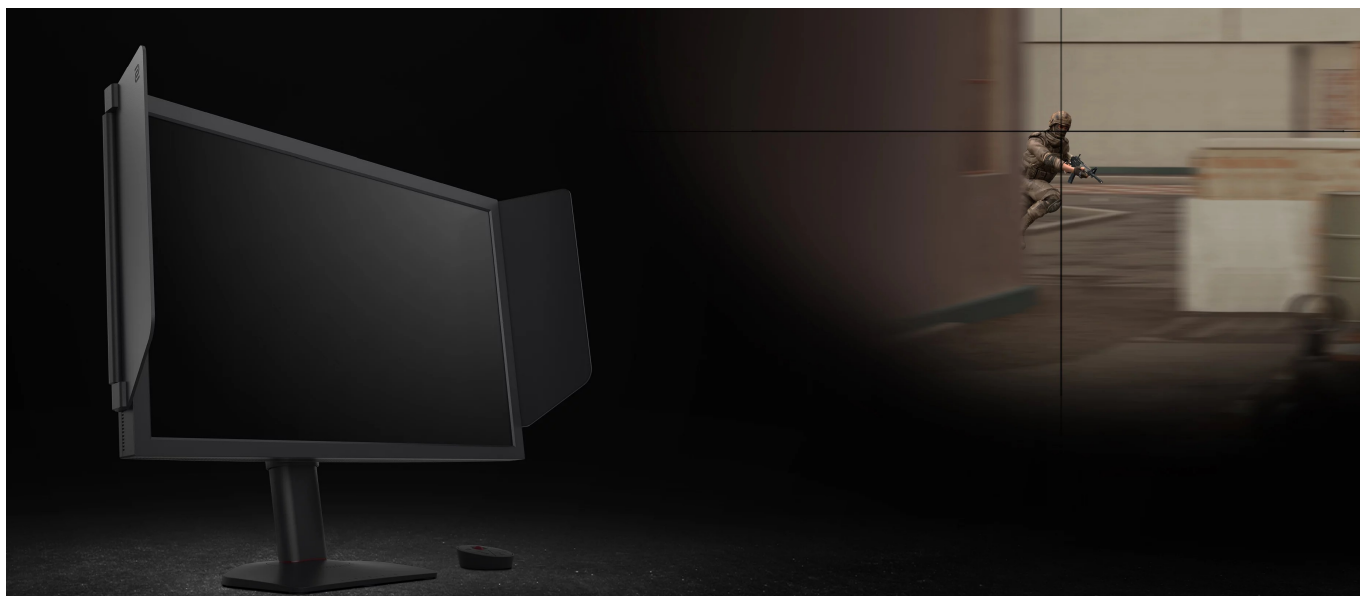

Popis

ZOWIE by BenQ XL2566X+ - rychlé reakce a ostrý obraz pro profí gaming

Herní monitor ZOWIE by BenQ XL2566X+ pro turnajová vítězství a e-sporty. Tento model dosahuje nekompromisní rychlosti a čistoty obrazu, díky čemuž si na vás žádný soupeř nepřijde. **Displej s úhlopříčkou 24,1"** produkuje ostrý obraz v **rozdělení Full HD** a vykresluje jasný a detailní obraz pro nekompromisní zachycení nepřátel.

Speciálně navržený **panel Fast TN** je ideální pro e-sporty a dynamickou herní akci. Ve spojení s **exkluzivní technologií DyAc 2** podporuje čistý pohyb a perfektní vizuální zážitky. **Herní monitor ZOWIE by BenQ XL2566X+** je vybaven řadou barevných režimů. Ke změně režimu dochází automaticky na základě detekce obsahu na obrazovce.

Součástí balení je DisplayPort a HDMI kabel.

ZÁKLADNÍ SPECIFIKACE

Typ panelu: TN

Úhlopříčka: 24,1"

Poměr stran: 16 : 9

Rozlišení: 1920 × 1080 px

Kontrastní poměr: 1000 : 1

Doba odezvy: 1 ms