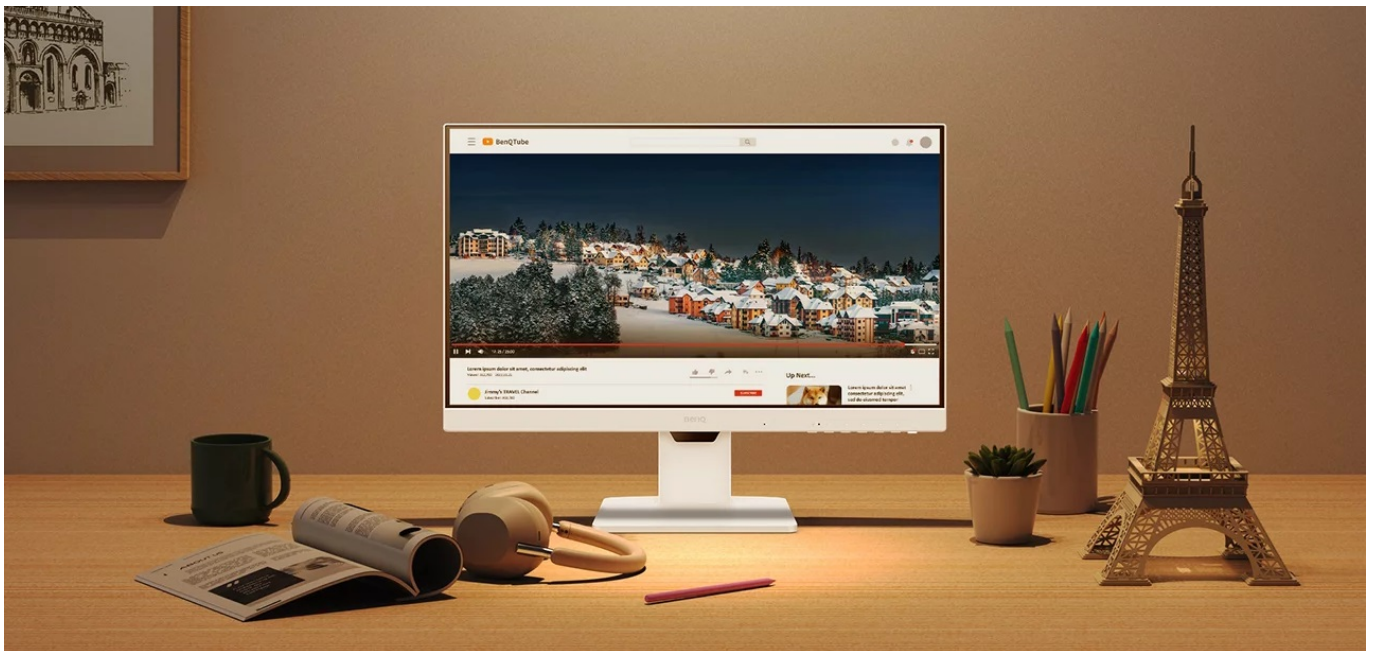

### BenQ GW2786TC - produktivita a ochrana očí v ergonomickém designu

Pusťte se do práce s **monitorem BenQ GW2786TC**, který se přizpůsobí vašim požadavkům. Připojte periferní zařízení pomocí **portu USB-C**, nabíjejte jej během činnosti a dodejte svojí kancelář na flexibilitě. **Ergonomická konstrukce** umožní nastavit obrazovku do požadované výšky nebo úhlu. **Výškově nastavitelný stojan s funkcí Pivot** je navržen tak, abyste po celý den měli optimální pohodlí. **Displej s úhlopříčkou 27 palců** přináší dostatek prostoru pro sledování aplikací, dokumentů, webových stránek a dalších projektů ve Full HD rozlišení.

## BenQ GW2786TC

LED monitor s úhlopříčkou **27"** disponující Full HD rozlišením **1920 × 1080** obrazových bodů s poměrem stran **16 : 9**. Nabízí jas **250 cd/m<sup>2</sup>**, kontrastní poměr **1300 : 1**, dobu odezvy **5 ms** a pokrytí 99 % sRGB barevné palety. Pozorovací úhly **178° horizontálně i vertikálně** zaručí skvělou viditelnost z jakéhokoliv úhlu. K dispozici jsou také **dva porty USB 3.0** a port **USB-C**, který umožňuje kromě přenosu videa také napájení připojených zařízení pomocí technologie Power Delivery až do 65 W. Potěší také vestavěné **reproduktory** s celkovým výkonem 4 W, podpora technologie Daisy Chain (MST), výškově nastavitelný stojan a funkce **Pivot**, která umožňuje otočení obrazovky o 90°.