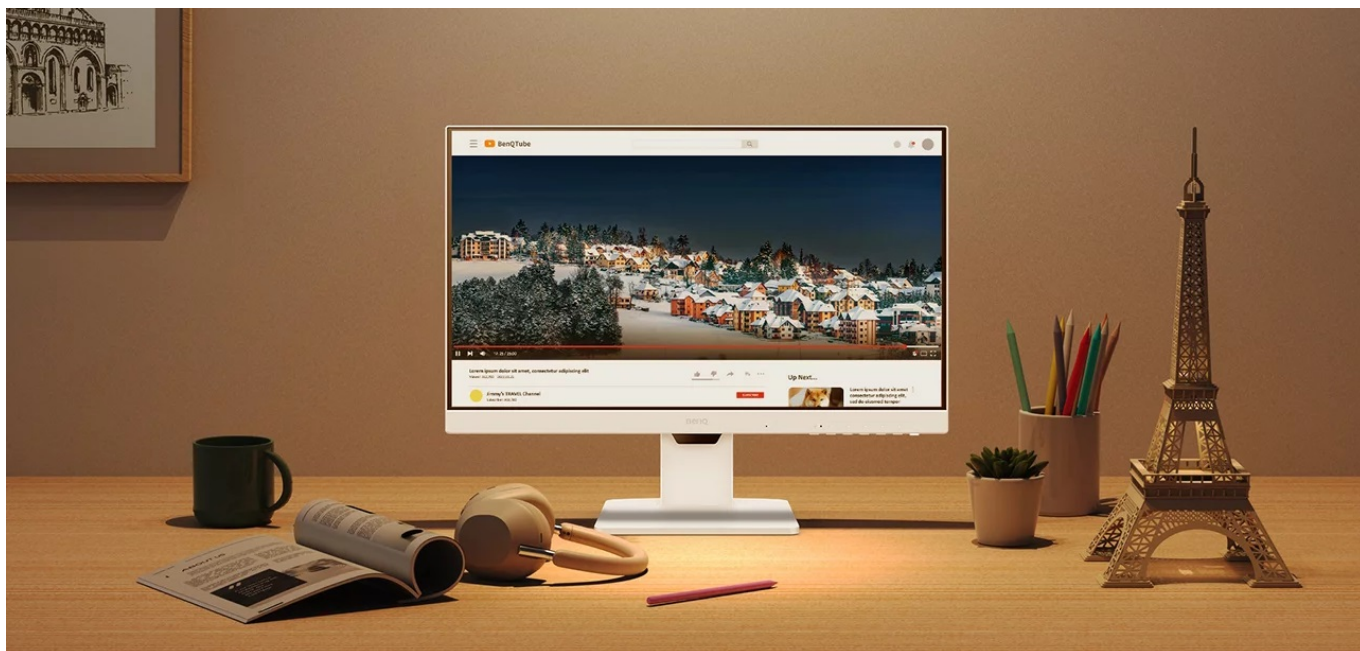

Popis

BenQ GW2486TC - produktivita a ochrana očí v ergonomickém designu

Pustte se do práce s **monitorem BenQ GW2486TC**, který se přizpůsobí vašim požadavkům. Připojte periferní zařízení pomocí **portu USB-C**, nabíjejte jej během činnosti a dodejte svojí kancelář na flexibilitě. **Ergonomická konstrukce** umožní nastavit obrazovku do požadované výšky nebo úhlu. **Výškově nastavitelný stojan s funkcí Pivot** je navržen tak, abyste po celý den měli optimální pohodlí. **Displej s úhlopříčkou 23,8 palců** přináší dostatek prostoru pro sledování aplikací, dokumentů, webových stránek a dalších projektů ve Full HD rozlišení.

Díky **technologii Daisy Chain** pro sériové zapojení jednoduše vytvoříte sestavu s více monitory, rozšíříte pracovní prostor a získáte více místa na všechny své úkoly. Ve výbavě **monitoru BenQ GW2486TC** najdete zabudované **reproduktory** s celkovým výkonem 4 W. Jsou ideální pro efektivní komunikaci a ozvučení audio obsahu. Pro připojení ke zdroji obrazu slouží rozhraní **HDMI** a **DisplayPort**. Nechybí ani porty **USB 3.2 Gen1 (USB 3.0)** a již zmíněný **USB-C** pro nabíjení a přenos v režimu DP Alt mode.

BenQ GW2486TC

LED monitor s úhlopříčkou **23,8"** disponující Full HD rozlišením **1920 × 1080** obrazových bodů s poměrem stran **16 : 9**. Nabízí jas **250 cd/m²**, kontrastní poměr **1300 : 1**, dobu odezvy **5 ms** a pokrytí 99 % sRGB barevné palety. Pozorovací úhly **178° horizontálně i vertikálně** zaručí skvělou viditelnost z jakéhokoliv úhlu. K dispozici jsou také **dva porty USB 3.0** a port **USB-C**, který umožňuje kromě přenosu videa také napájení připojených zařízení pomocí technologie Power Delivery až do 65 W. Potěší také vestavěné **reproduktory** s celkovým výkonem 4 W, podpora technologie Daisy Chain (MST), výškově nastavitelný stojan a funkce **Pivot**, která umožňuje otočení obrazovky o 90°.