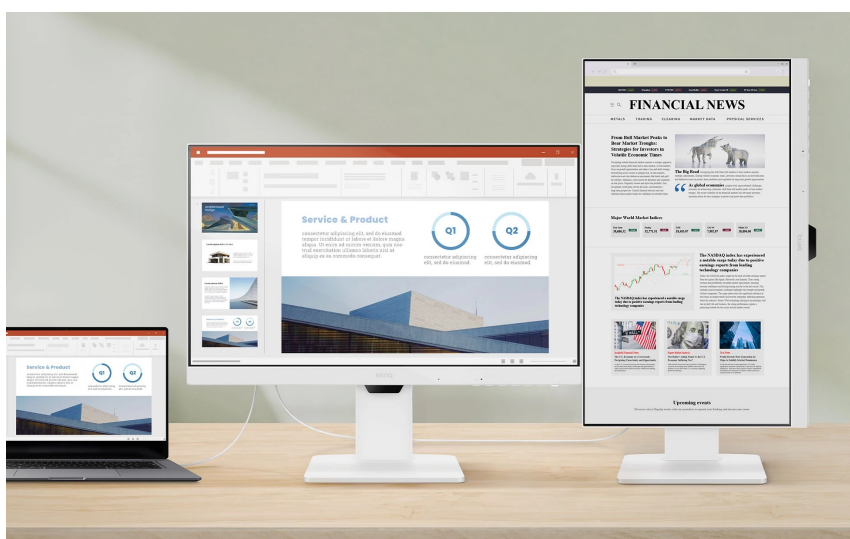

Popis

BenQ GW2486TC - produktivita a ochrana očí v ergonomickém designu

Pustte se do práce s **monitorem BenQ GW2486TC**, který se přizpůsobí vašim požadavkům. Připojte periferní zařízení pomocí **portu USB-C**, nabíjejte jej během činnosti a dodejte svojí kancelář na flexibilitě. **Ergonomická konstrukce** umožní nastavit obrazovku do požadované výšky nebo úhlu. **Výškově nastavitelný stojan s funkcí Pivot** je navržen tak, abyste po celý den měli optimální pohodlí. **Displej s úhlopříčkou 23,8 palců** přináší dostatek prostoru pro sledování aplikací, dokumentů, webových stránek a dalších projektů ve Full HD rozlišení.

Díky **technologii Daisy Chain** pro sériové zapojení jednoduše vytvoříte sestavu s více monitory, rozšíříte pracovní prostor a získáte více místa na všechny své úkoly. Ve výbavě **monitoru BenQ GW2486TC** najdete zabudované **reproduktory** s celkovým výkonem 4 W. Jsou ideální pro efektivní komunikaci a ozvučení audio obsahu. Pro připojení ke zdroji obrazu slouží rozhraní **HDMI** a **DisplayPort**. Nechybí ani porty **USB 3.2 Gen1 (USB 3.0)** a již zmíněný **USB-C** pro nabíjení a přenos v režimu DP Alt mode.

BenQ GW2486TC

LED monitor s úhlopříčkou **23,8"** disponující Full HD rozlišením **1920 × 1080** obrazových bodů s poměrem stran **16 : 9**. Nabízí jas **250 cd/m²**, kontrastní poměr **1300 : 1**, dobu odezvy **5 ms** a pokrytí 99 % sRGB barevné palety. Pozorovací úhly **178° horizontálně i vertikálně** zaručí skvělou viditelnost z jakéhokoliv úhlu. K dispozici jsou také **dva porty USB 3.0** a port **USB-C**, který umožňuje kromě přenosu videa také napájení připojených zařízení pomocí technologie Power Delivery až do 65 W. Potěší také vestavěné **reproduktory** s celkovým výkonem 4 W, podpora technologie Daisy Chain (MST), výškově nastavitelný stojan a funkce **Pivot**, která umožňuje otočení obrazovky o 90°.