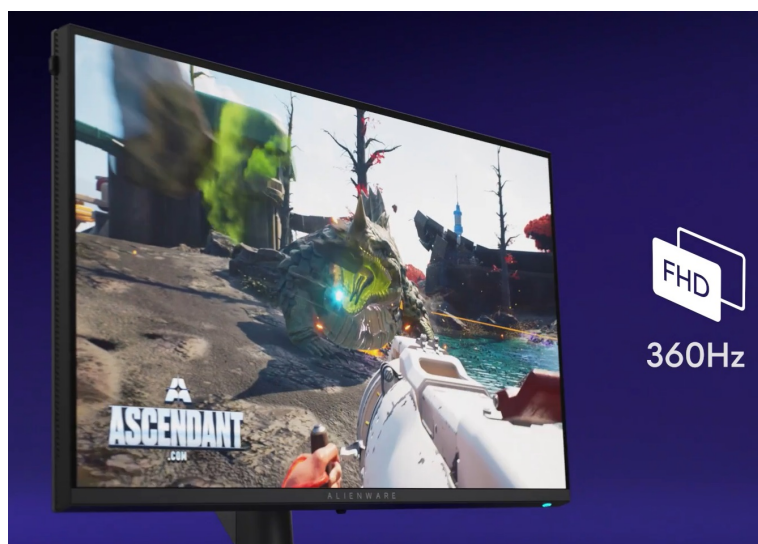

Popis

Dell Alienware AW2725QF - dva režimy rozlišení a gaming utržený ze řetězu

Špičkový herní monitor Dell Alienware AW2725QF se dvěma režimy rozlišení pro bezkonkurenční **gaming na PC nebo herní konzoli**. Tento model představuje **unikátní kombinaci 2 režimů rozlišení a rychlosti**. Z každé hry vydolujete maximum výkonu, nebo vizuální kvality. Je jen na vás, zda dáte přednost **režimu 4K při 180 Hz** a vychutnáte si každý detail, nebo **Full HD při 360 Hz** a užijete si také zběsilé přestřelky, e-sportovní soutěžní klání, on-line turnaje a výzvy bez kompromisů a zpoždění. **Mezi oběma režimy můžete snadno přepínat** a jeden displej se tak přizpůsobí všem vašim požadavkům.

Dopřejte si herní světy naplno a ve 4K

Fanoušci herní estetiky jistě ocení **95% pokrytí barevného prostoru DCI-P3**, díky čemuž displej reprodukuje živé a dynamické barvy. Ve spojení s režimem 4K je obraz vykreslen do nejmenších detailů. Ideální pro singleplayerové příběhovky, prozkoumávání okolí, interaktivní hry, adventury apod. I v tomto režimu totiž displej dosahuje **vysoké obnovovací frekvence 180 Hz**.

Myslí i na tvůrce obsahu

Monitor Dell Alienware AW2725QF není jen špičkový displej k herní mašině, ale uplatní se rovněž jako součást multimediálního nebo tvůrčího centra. Perfektně vykreslený vizuál a barvy jsou ideální pro editaci obsahu a vlastní tvorbu. Pro kreativní činnost je zde speciálně navržena **funkce Creator Mode**. Velký displej můžete díky **funkcím PiP** (Picture-in-Picture) a **PbP** (Picture-by-Picture) rozdělit na menší obrazovky a efektivně pracovat v režimu **multitaskingu**.

jakéhokoliv úhlu. K dispozici jsou **tři USB 3.0 porty** pro připojení periferií a jeden port **USB-C**, který kromě vysokorychlostního přenosu videa a dat umožňuje napájení připojených zařízení až do 15 W. Potěší také výškově nastavitelný stojan a funkce **Pivot**, která umožňuje otočení obrazovky o 90°.