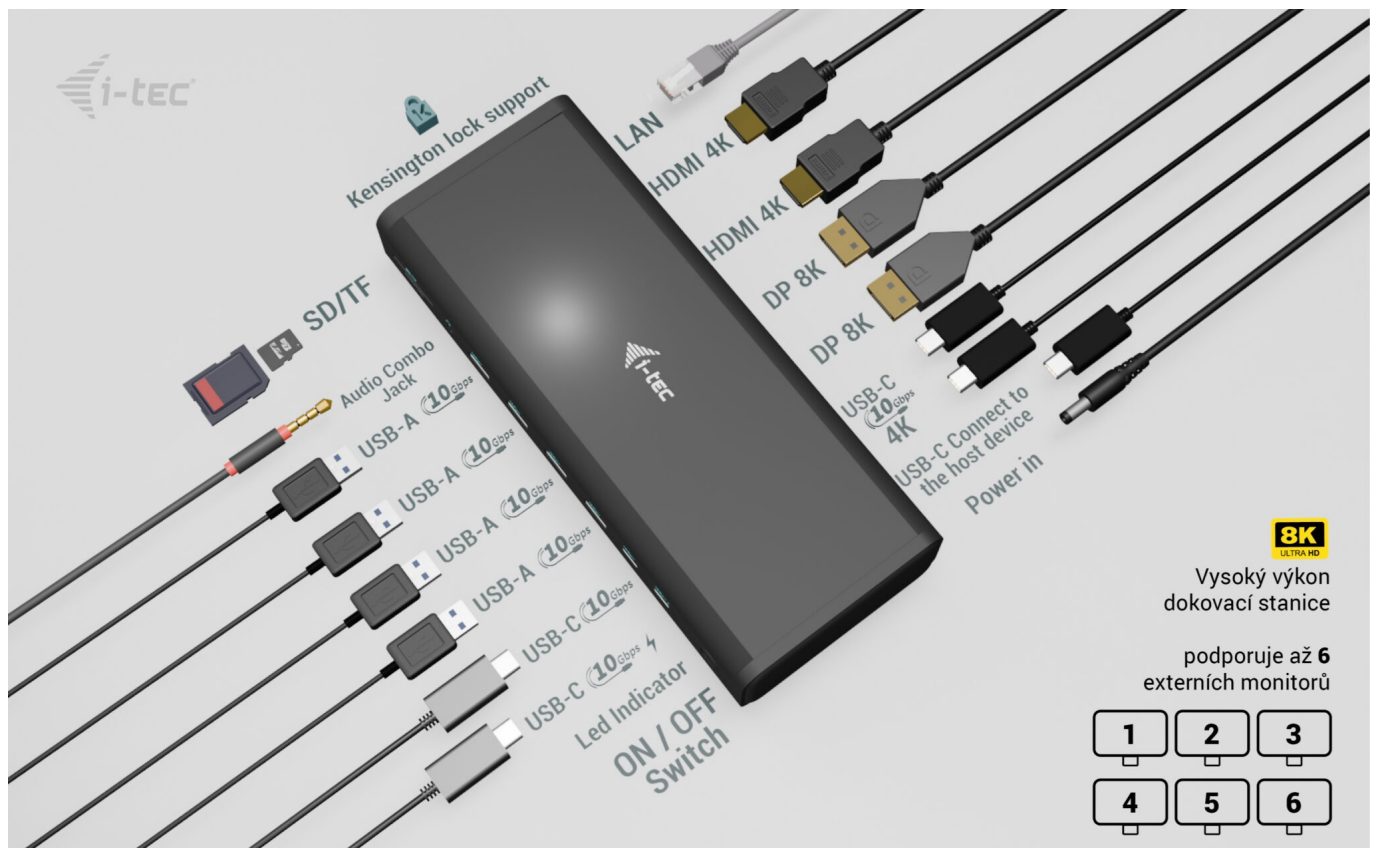

Záruka:

24 měs.

Stav:

Nové zboží

Popis

I-TEC Universal 6x 4K Display Docking Station 140 W - maximální produktivita a flexibilita

S **dokovací stanicí I-TEC Universal** získáte nepřeborné možnosti konektivity pro vaše zařízení. Je navržena pro **připojení širokého spektra periferií** a vytvoření profesionální pracovní stanice. Nabízí **celkem 16 portů**, které pojmu vše, co potřebujete pro náročnou práci.

I-TEC Universal 6x 4K Display Docking Station 140 W podporuje připojení **až 6 monitorů**, díky čemuž bezprecedentně rozšíří vaši pracovní plochu. Podporuje maximální rozlišení 8K u dvojice monitorů, případně 6 monitorů v rozlišení 4K. Dokovací stanice je kompatibilní s celou řadou moderních notebooků skrze **porty USB-A, USB-C, Thunderbolt 3 nebo 4**, a dokonce **USB4**.

SUPERRYCHLÝ
přenos dat
až 10 Gbps

— 20x rychlejší než USB 2.0

I-TEC Universal 6x 4K Display Docking Station 140 W

Dokovací stanice umožňuje připojit notebook, tablet nebo smartphone k dalším monitorům a hardwaru. K počítači či notebooku se připojuje pomocí **USB-C portu s podporou Thunderbolt 3/4 a USB4**. Na podporovaných zařízeních je tak schopna přenášet i napájení až **140 W** v případě protokolu PD 3.1 nebo až 100 W u protokolu PD 3.0. K dokovací stanici je možné připojit současně **šest 4K monitorů při 60 Hz**. Vysokorychlostní přístup k internetu lze realizovat skrze přítomný **RJ-45** port. Pro připojení periférií jsou přítomny **čtyři USB-C** a **čtyři USB 3.1** porty. Dokovací stanici lze nainstalovat i dozadu za monitor s podporou **VESA** uchycení díky VESA držáku (není součástí), čímž získáte jak maximální pracovní efektivitu díky rozšiřitelnosti portů, tak i krásně uklizený stůl bez kabelů. Mimo to je k dispozici i **čtečka microSD a SD karet**. Pro připojení sluchátek či mikrofону pak slouží **kombinovaný 3,5 mm konektor**. Potěší také **slot pro bezpečnostní zámek** a vypínač dokovací stanice pro maximální úsporu elektrické energie.