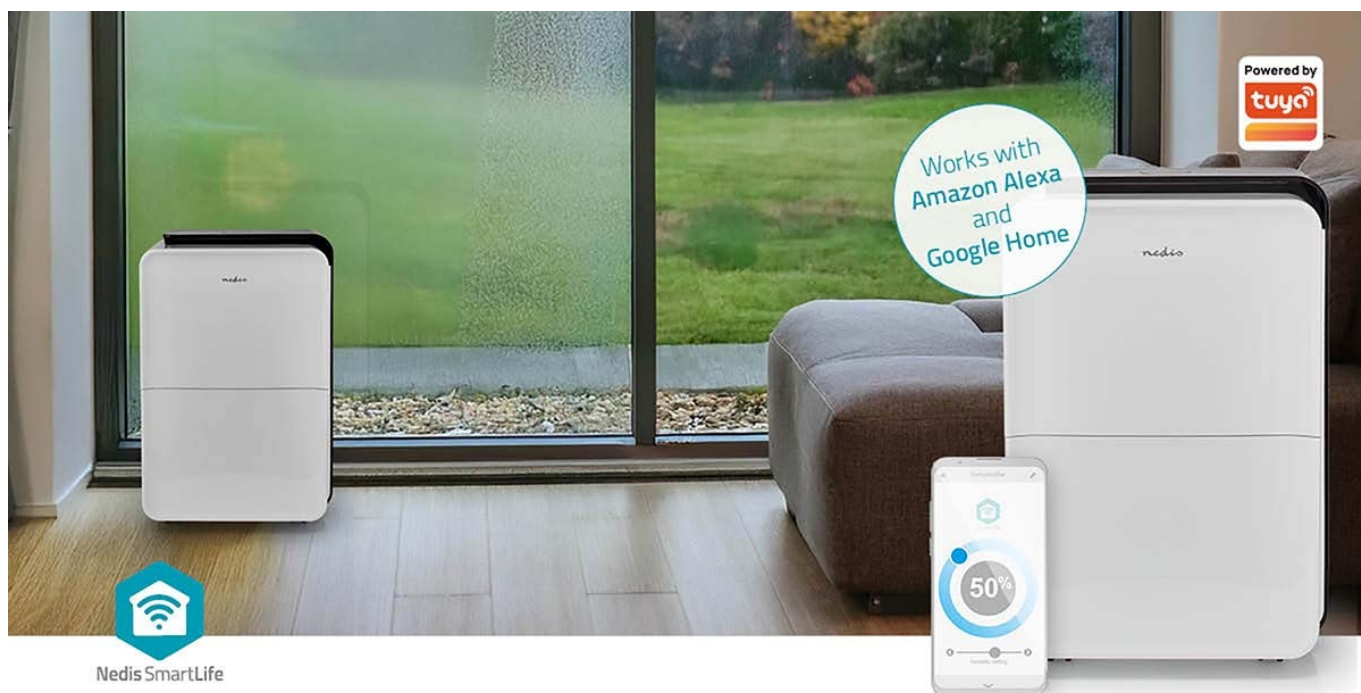

Popis

Nedis DEHU30WTW - pomoc do vlhkého interiéru

Odvlhčovač Nedis DEHU30WTW pro zlepšení klimatu ve vašem interiéru. Dokáže snížit vlhkost v místnosti, a tak efektivně zabránit tvorbě plísní a množení mikrobů. Disponuje **5 provozními režimy**, které se přizpůsobí rozmanitým místnostem a potřebám - například při sušení prádla nebo třeba jen pobytu v pokoji. **Nepřetržitý režim** kontinuálně zajistí optimální vlhkost v interiéru při nízkých otáčkách.

Uplatní se také jako **ventilátor** a v režimu větrání vytváří příjemný vánek. Zařízení **Nedis DEHU30WTW** pojme až 30 litrů vody ze vzduchu za jeden den, přičemž po naplnění nádrže se proces odvlhčování pozastaví, dokud nebude prázdná. Odvlhčovač lze také vypustit trvale s pomocí vypouštění hadice. Mezi další přednosti patří podpora **bezdrátového připojení pomocí Wi-Fi** a možnost ovládání pomocí **mobilní aplikace Nedis SmartLife**.