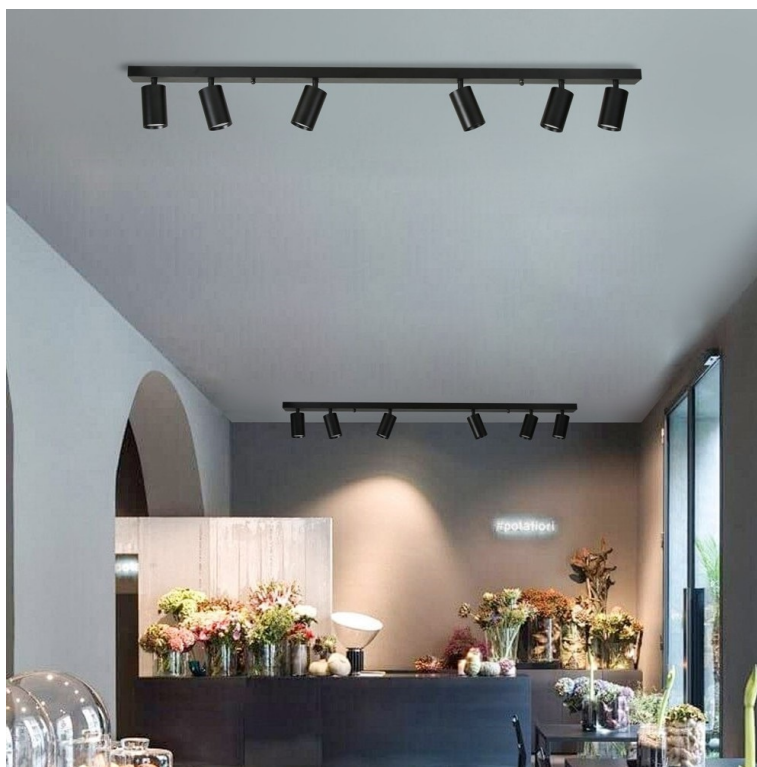

Popis

IMMAX PUNTO-6 - osvětlení na strop i stěnu

Svítidlo IMMAX PUNTO-6 v moderním designu, které se hodí do nejrůznějších interiérů, ať už se jedná o domácnosti, nebo komerční prostory, jako jsou studia, galerie apod. Je vybaveno **šesti světelnými otočnými hlavami**, které vám umožní směřovat proud světla požadovaným směrem. Díky tomu je ideální pro osvětlení konkrétních oblastí, ploch částí místnosti nebo objektů.

Mezi další přednosti patří podpora **flexibilní instalace, a to jak na strop, tak stěnu. Kovová konstrukce** se podílí na elegantním vzhledu i celkové odolnosti. IMMAX PUNTO-6 umožňuje **montáž žárovky s patičí GU10**, takže podporuje zpravidla LED žárovky, ekologické, úsporné a další s touto specifikací.

IMMAX PUNTO-6

Série bodových svítidel PUNTO představuje **kvalitní kovová svítidla** v elegantním, matně černém provedení, která jsou ideální volbou pro funkční osvětlení současných interiérů. Svítidla mohou být instalována jako **nástěnná i stropní**, což zvyšuje jejich flexibilitu a univerzálnost. Šest směrových hlav je nerovnoměrně rozloženo na 119 cm dlouhé základně a díky pohyblivým kloubům lze světelné pruhy zacílit přesně tam, kde je potřeba. Osazeno je **šesti paticemi GU10** pro instalaci žárovek o max. příkonu **6 × 9 W**. Hlavu svítidla lze pro snadnější instalaci žárovky odšroubovat.