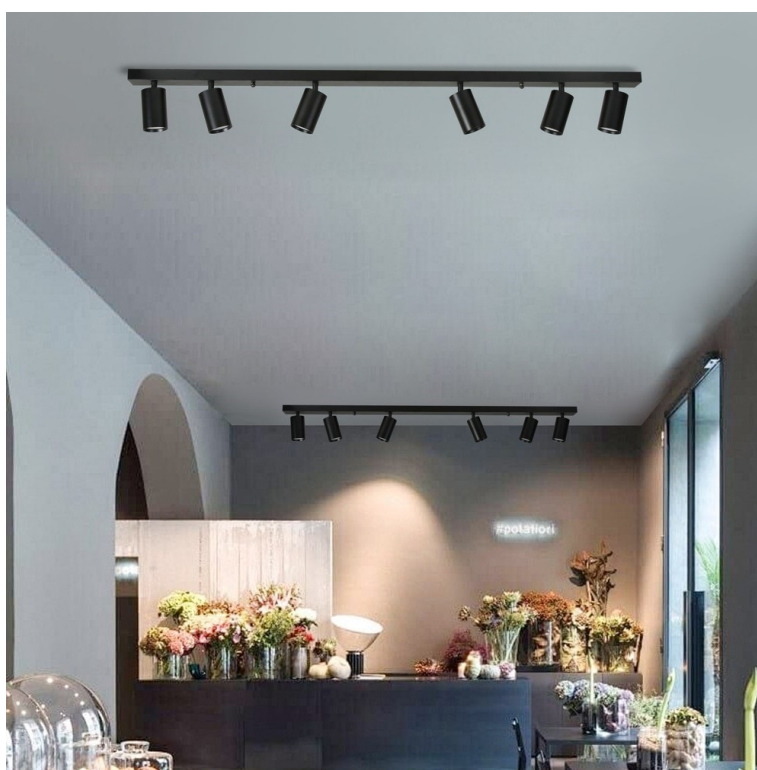

24 měs.

Stav:

Nové zboží

Popis

IMMAX PUNTO-6 - osvětlení na strop i stěnu

Svítidlo IMMAX PUNTO-6 v moderním designu, které se hodí do nejrůznějších interiérů, ať už se jedná o domácnosti, nebo komerční prostory, jako jsou studia, galerie apod. Je vybaveno **šesti světelnými otočnými hlavami**, které vám umožní směřovat proud světla požadovaným směrem. Díky tomu je ideální pro osvětlení konkrétních oblastí, ploch částí místnosti nebo objektů.

Mezi další přednosti patří podpora **flexibilní instalace, a to jak na strop, tak stěnu. Kovová konstrukce** se podílí na elegantním vzhledu i celkové odolnosti. IMMAX PUNTO-6 umožňuje **montáž žárovky s patičí GU10**, takže podporuje zpravidla LED žárovky, ekologické, úsporné a další s touto specifikací.

IMMAX PUNTO-6

Série bodových svítidel PUNTO představuje **kvalitní kovová svítidla** v elegantním, matně černém provedení, která jsou ideální volbou pro funkční osvětlení současných interiérů. Svítidla mohou být instalována jako **nástěnná i stropní**, což zvyšuje jejich flexibilitu a univerzálnost. Šest směrových hlav je nerovnoměrně rozloženo na 119 cm dlouhé základně a díky pohyblivým kloubům lze světelné pruhy zacílit přesně tam, kde je potřeba. Osazeno je **šesti paticemi GU10** pro instalaci žárovek o max. příkonu **6 × 9 W**. Hlavu svítidla lze pro snadnější instalaci žárovky odšroubovat.