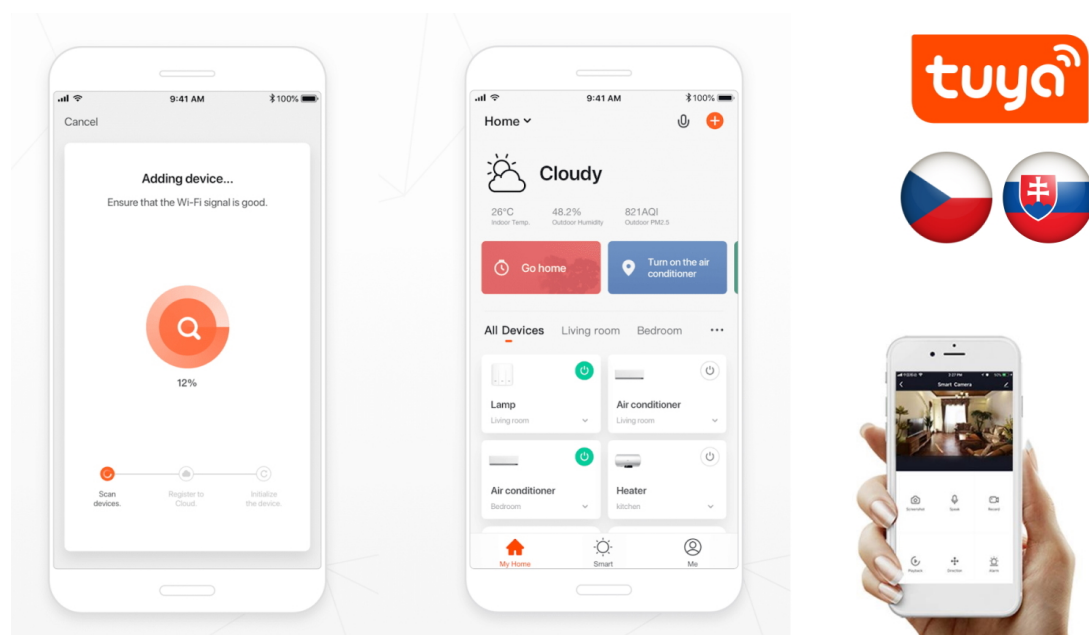

Systém podporuje technologii **BEACON**. Jedná se o bezdrátové ovládání pomocí **Bluetooth** protokolu. Pomocí dálkového